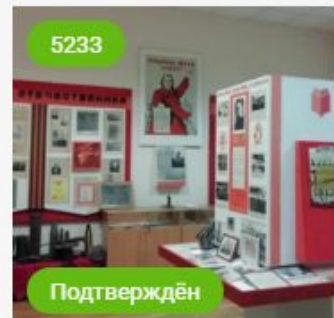

- Галерея
- Описание
- Экспозиции
- Документы
- Контакты

Телефоны

+7 (4832) 57-17-51

Сайты

https://shcola14.ru/

E-mail

- Главная
- Личный кабинет
- Инструкция
- Рабочая группа
- Мои организации
- Мои заявки
- Школьные музеи
- Реестр Школьных Музеев
- Заявка на регистрацию Школьных музеев
- Мои публикации

Реестр Школьных Музеев

УПРАВЛЕНИЕ / ШКОЛЬНЫЕ МУЗЕИ / РЕЕСТР ШКОЛЬНЫХ МУЗЕЕВ

Поиск Расширенный поиск **53**

Музей "Солдаты России" МБОУ "Средняя общеобразоват...

ВОЕННО-ИСТОРИЧЕСКИЙ

РЕЕСТР 25/11/07

13798

Брянская область