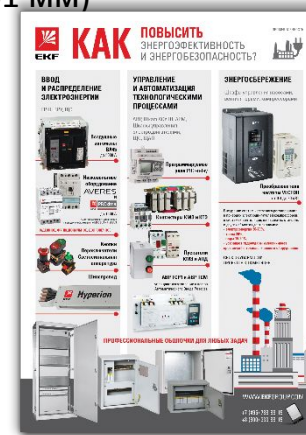

Серия плакатов «Энергоэффективные решения» (594 x 841 мм)