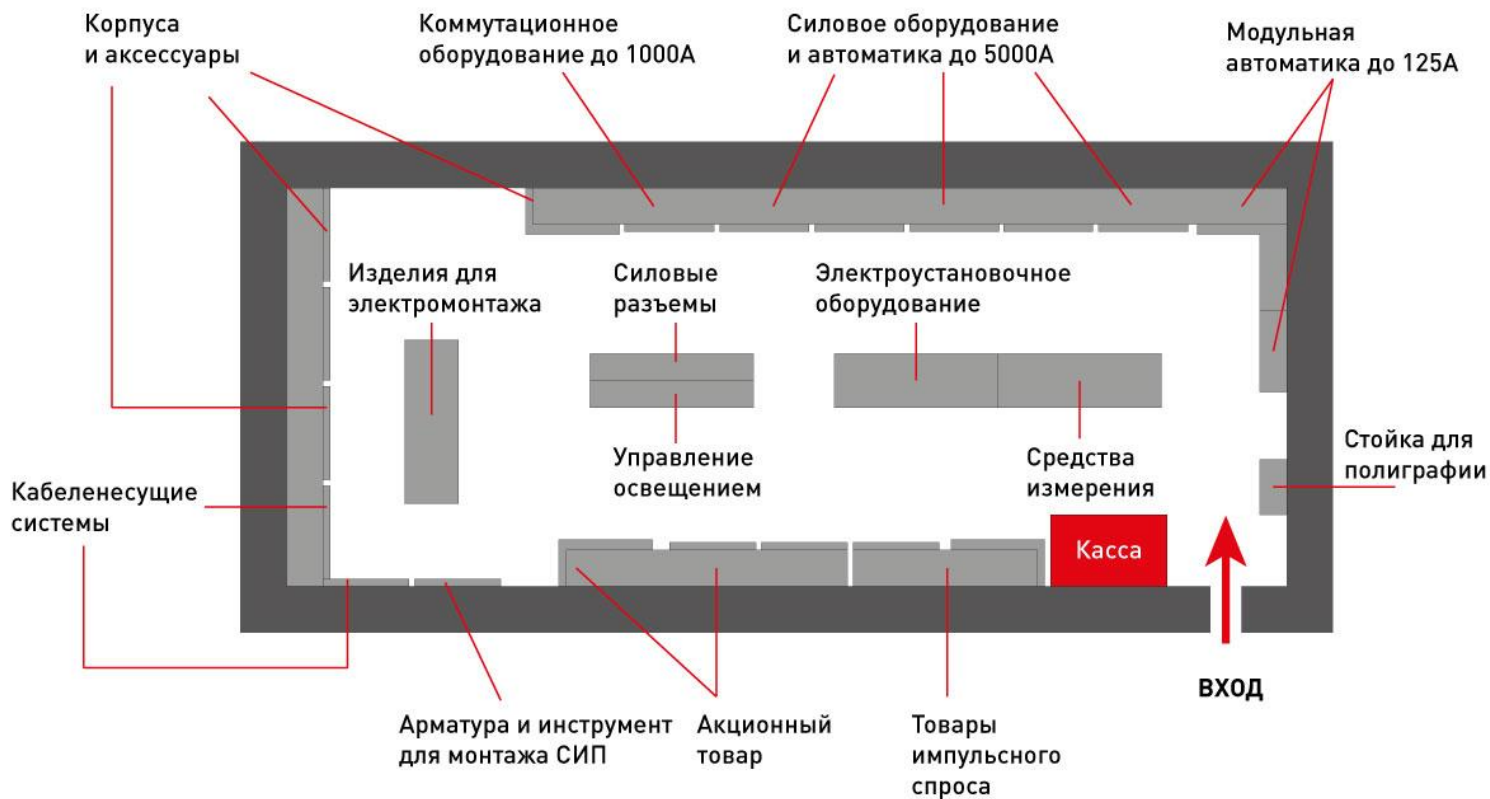

Пример зонирования ТВЗ и расстановки оборудования