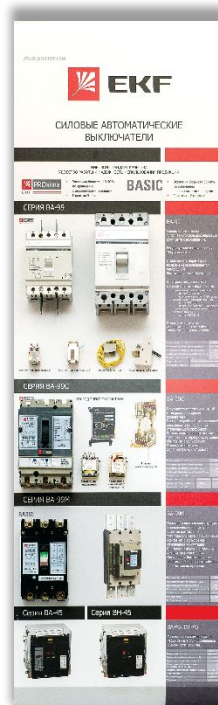

# Рекомендации по оформлению ТВЗ: стенды

AVERES

Модульная  
аппаратура

Силовые  
Автоматически  
е  
выключатели

Коммутационн  
ая аппаратура

Управление  
и защита  
электродвигателей

Средства  
автоматизации  
и управления