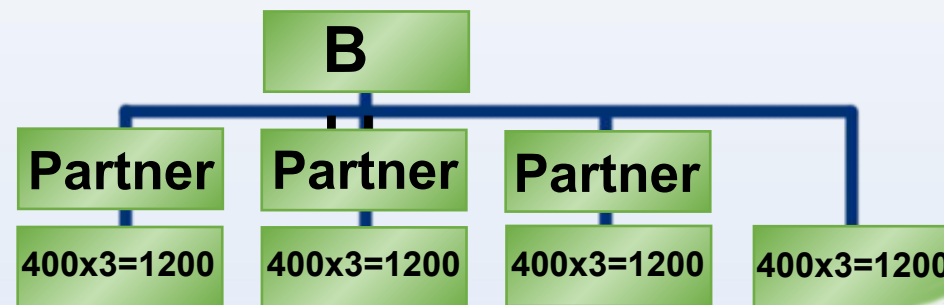

1.

ЗАРЕГИСТРИРУЙ СЕБЯ + МИН. ЕЩЕ 3
ЧЕЛОВЕКА НА «СЕРЕБРЯНОМ ПАКЕТЕ».

2.

ПОМОГИ СВОИМ ПАРТНЕРАМ ЗАРЕГИСТРИРОВАТЬ
МИН. 3 ЧЕЛОВЕКА, ВАША СТРУКТУРА ДОЛЖНА
ДОСТИЧЬ 3600 BPGV (КАЖДАЯ ВЕТКА ПО
1200PV) - УСЛОВИЕ ВЫПОЛНИНО!

3.

СЛЕДУЮЩИЕ ШАГИ:

1. СДЕЛАТЬ ПОКУПКИ НА 100PV
2. 110 €/МЕС. АРЕНДА МАШИНЫ
3. ПОМОЧЬ СВОИМ ПАРТНЕРАМ
  СДЕЛАТЬ ТО ЖЕ САМОЕ.