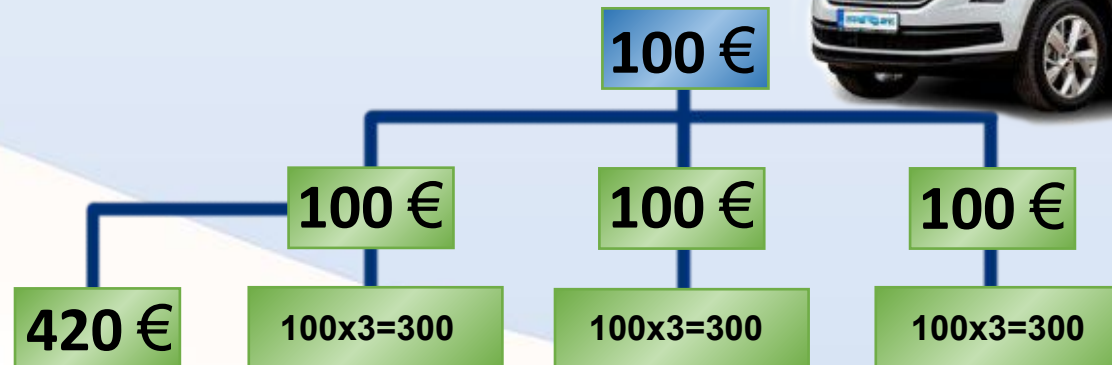

1.

ЗАРЕГИСТРИРУЙ СЕБЯ + МИН. ЕЩЕ 3
ЧЕЛОВЕКА НА «СЕРЕБРЯНОМ ПАКЕТЕ».

2.

ПОМОГИ СВОИМ ПАРТНЕРАМ ЗАРЕГИСТРИРОВАТЬ
МИН. 3 ЧЕЛОВЕКА, ВАША СТРУКТУРА ДОЛЖНА
ДОСТИЧЬ 3600 BPGV (КАЖДАЯ ВЕТКА ПО
1200PV) - УСЛОВИЕ ВЫПОЛНИНО!

3.

СЛЕДУЮЩИЕ ШАГИ:

1. СДЕЛАТЬ ПОКУПКИ НА 100PV
2. 110 €/МЕС. АРЕНДА МАШИНЫ
3. ПОМОЧЬ СВОИМ ПАРТНЕРАМ
  СДЕЛАТЬ ТО ЖЕ САМОЕ.