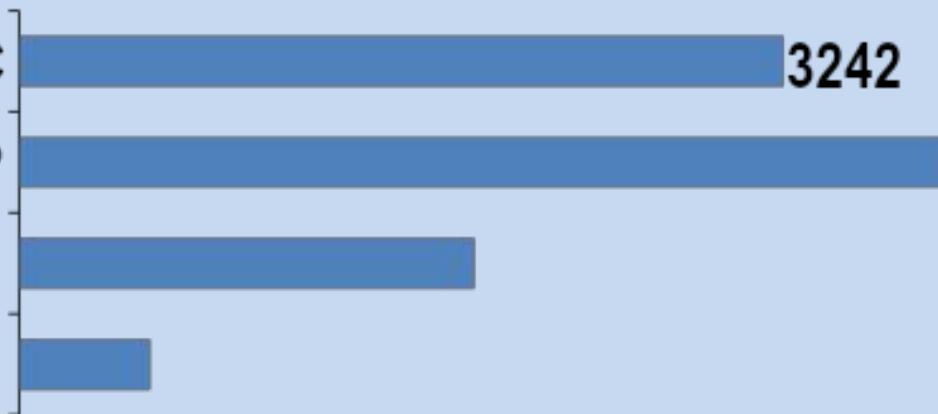

UNIVERSITY HUMAN RESOURCES

8,778

Total number of employees

численность ППС

3242

численность НПР

кандидаты наук

доктора наук

Highly qualified specialists in proportion to the total number of research and teaching staff **70,9%**

Research and teaching staff under the age of 39

37%