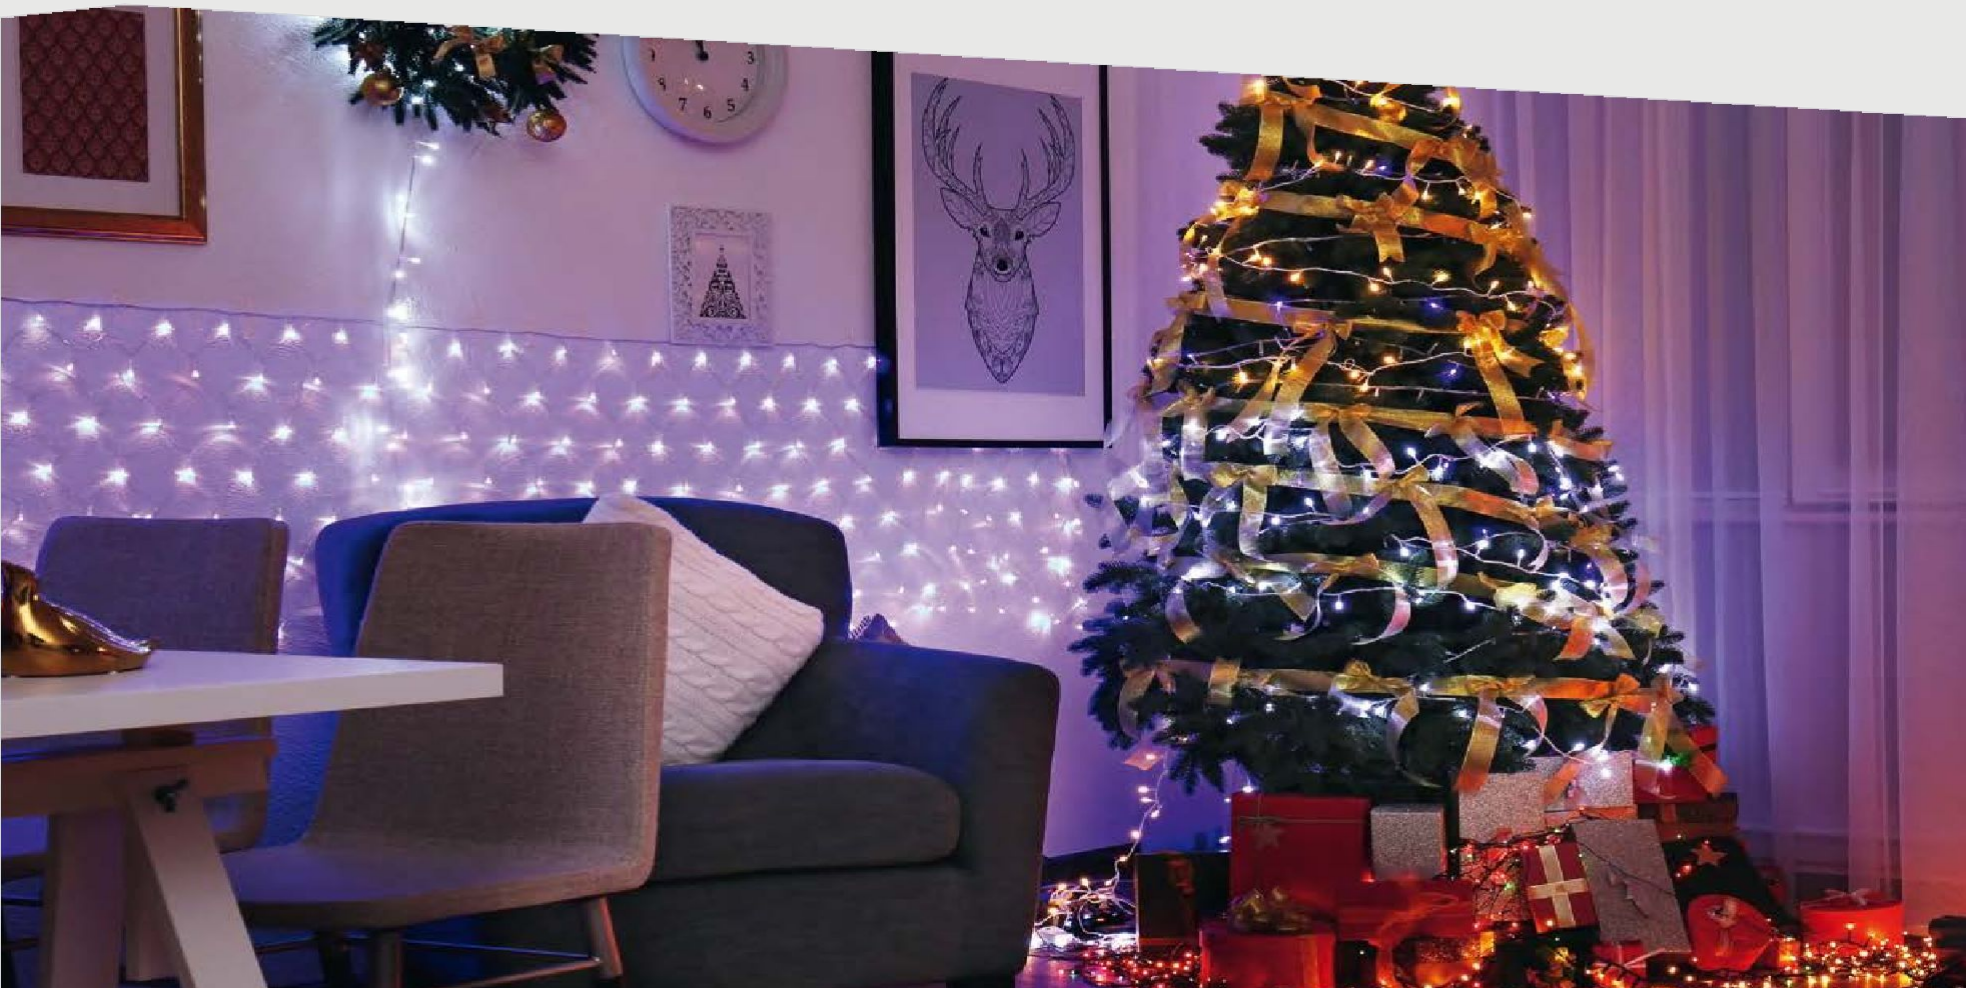

Гирлян

ды

СВЕТОДИОДНАЯ ГИРЛЯНДА «СЕТЬ» ПРИВЛЕЧЕТ ВНИМАНИЕ ЯРКИМИ, СЛОВНО ЗВЕЗДНОЕ НЕБО, ОГНЯМИ, И ПОМОЖЕТ СОЗДАТЬ СОБЕННУЮ АТМОСФЕРУ ТОРЖЕСТВА. ПОДХОДИТ ДЛЯ ОФОРМЛЕНИЯ ПОМЕЩЕНИЙ И ДЕКОРАТИВНОЙ ПОДСВЕТКИ ФАСАДОВ ЗДАНИЙ.

ПРЕДСТАВЛЕНА ДВУМЯ СЕРИЯМИ: НОМЕ И CLASSIC.