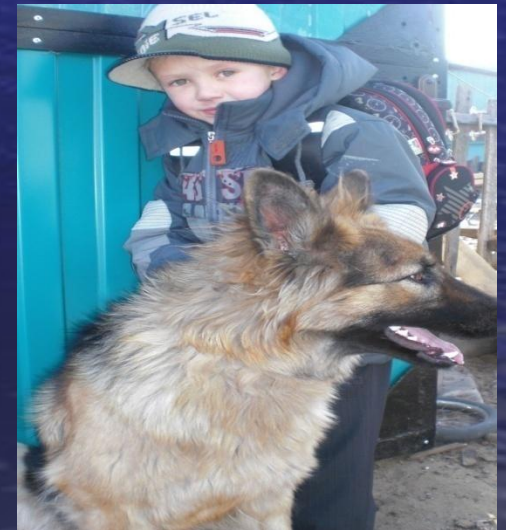

# НЕМЕЦКАЯ ОВЧАРКА

Собаки - самые  
удивительные существа;  
Они дарят нам  
бескорыстную любовь.  
Для меня они - идеал всего  
живого.

Гилда

Рэднер.

# Почему я выбрал эту тему?

У меня есть верный и преданный друг, удивительное весёлое и доброе существо собака по кличке Долли. Я люблю за ним наблюдать, играть с ним и баловаться.

Чтобы хорошо понимать свою собаку Долли, я решил ....

# Цели исследования

Изучив повадки породы немецкая овчарка доказать, что собака - это преданное и умное животное, лучший друг человека, честный и бескорыстный.