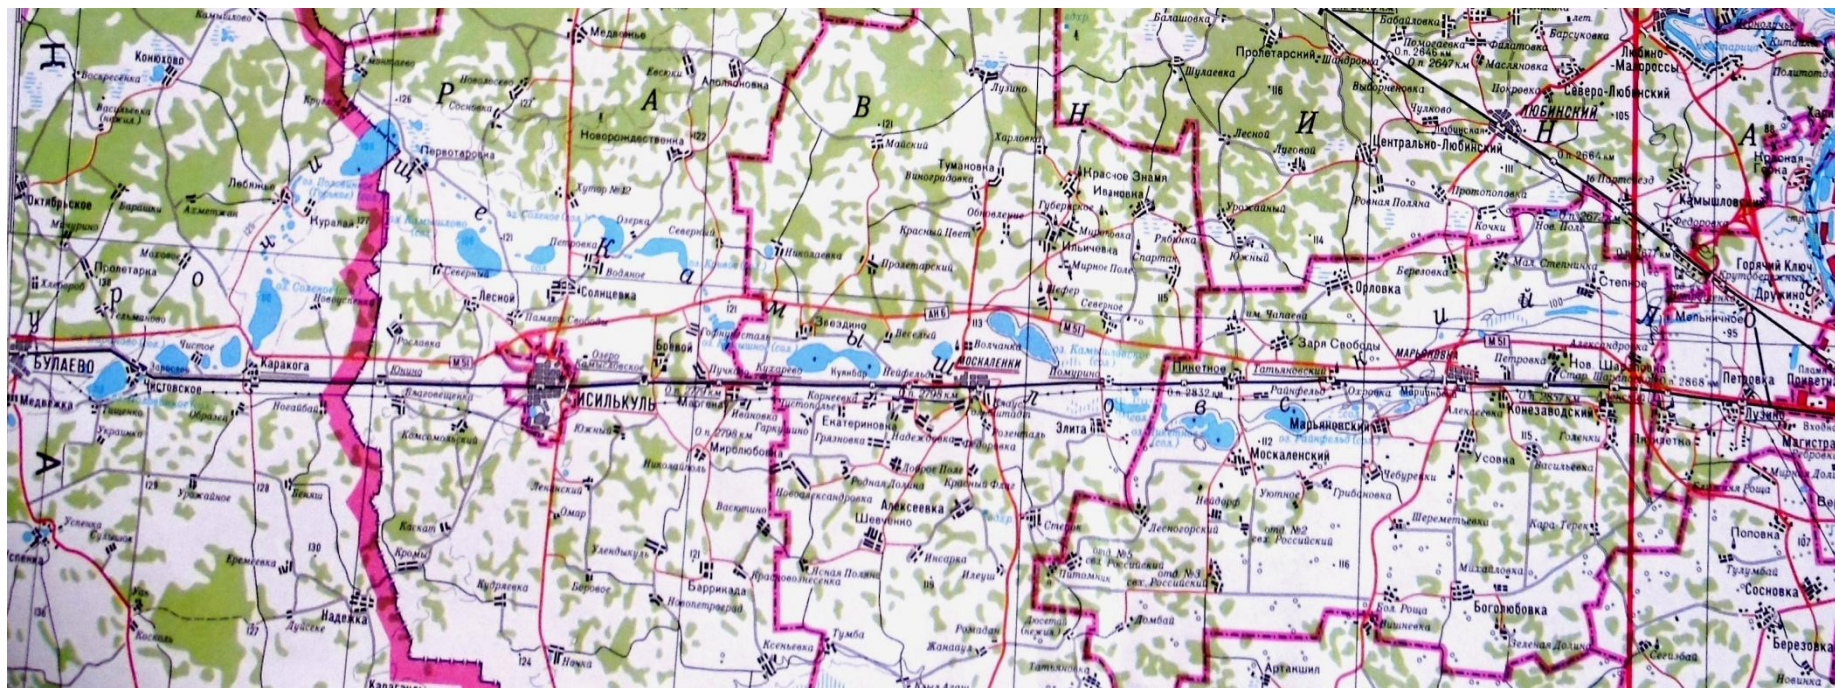

**Обследование гидросетей
притоков Камышловского
Лога и водосбора озера
Городище в Исилькульском
районе**

Исилькульский, Москаленский,
Марьяновский, Омский районы

Камышловский Лог начинается в Казахстане и проходит через Исилькульский, Москаленский, Марьяновский, Омский районы

Камышловский Лог на территории Исилькульского и Москаленского районов

Камышловский Лог на территории Москаленского и Марьяновского районов

Мониторинговый отряд Детского дома города Исилькуль

Работа с картами и подготовка к выезду

Обследование западной части города Исилькуль

**Обследовани
е локального
водосбора
озера
Городище в
южной части
города
Исилькуль**

Обследование водосбора озеро Городище в городе Исилькуле

Затопление улиц у озера Городище

Затопление улиц у озера Городище