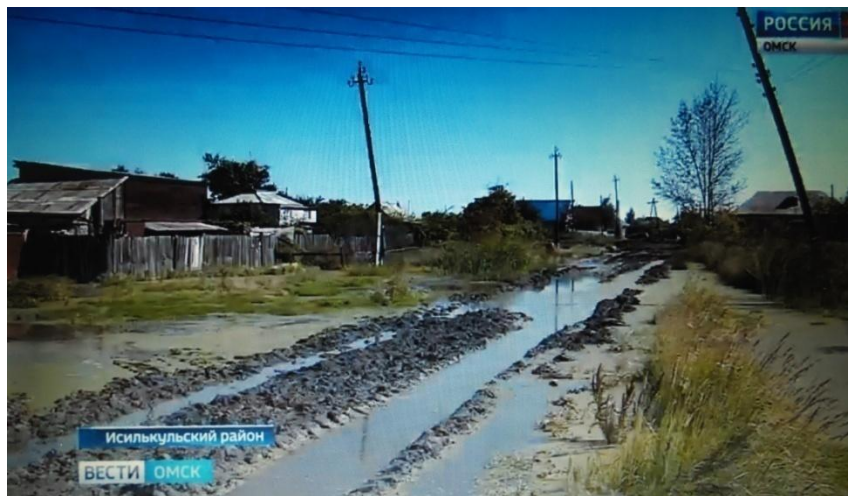

Обследование западной части города Исилькуль

**Обследовани
е локального
водосбора
озера
Городище в
южной части
города
Исилькуль**

Обследование водосбора озеро Городище в городе Исилькуле

Затопление улиц у озера Городище