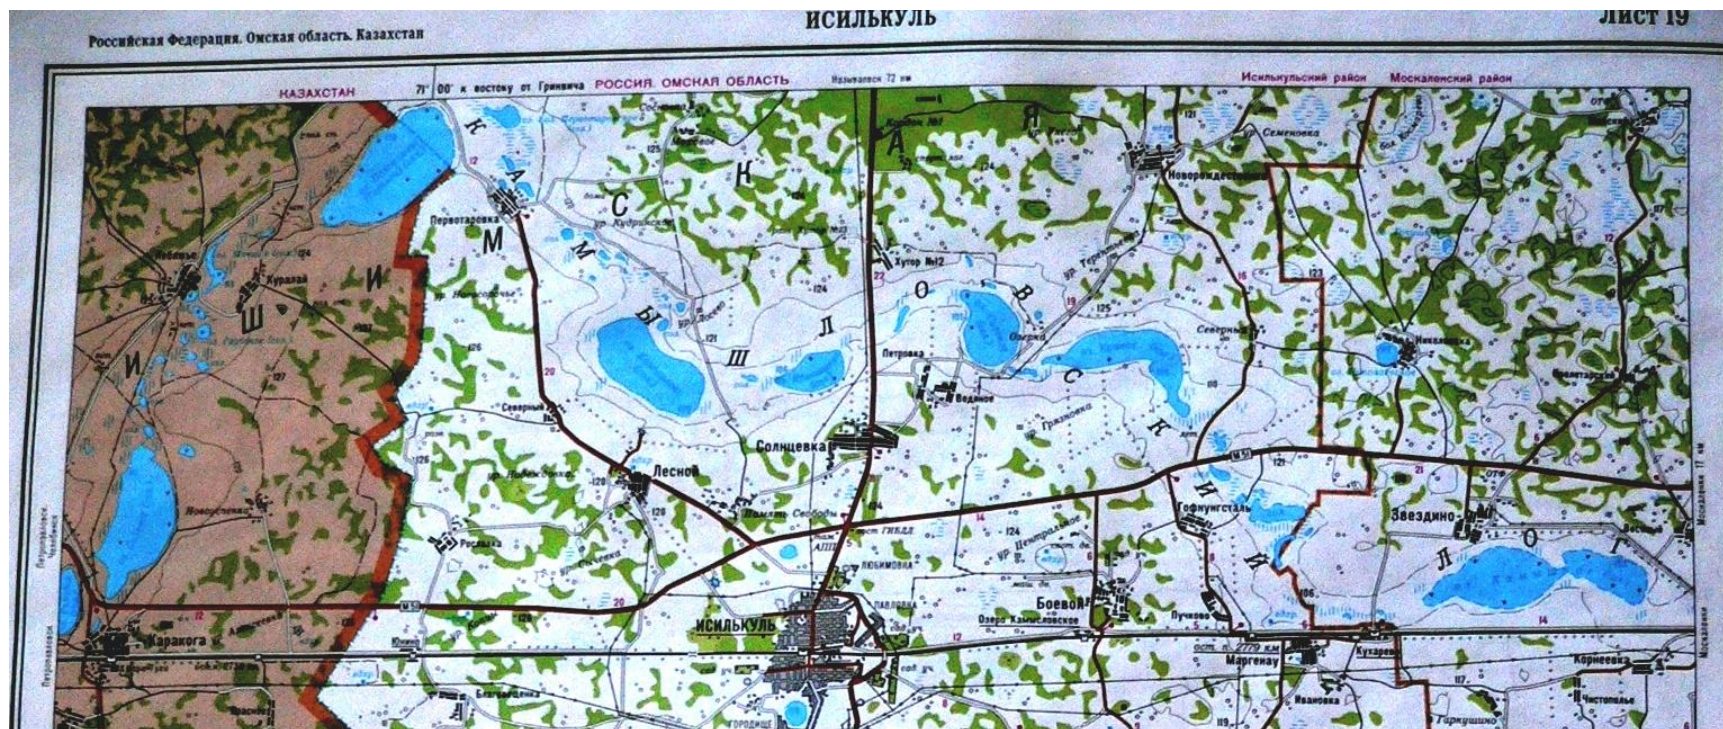

**Обследование гидросетей
притоков Камышловского
Лога и водосбора озера
Городище в Исилькульском
районе**

Исилькульский, Москаленский,
Марьяновский, Омский районы

Камышловский Лог начинается в Казахстане и проходит через Исилькульский, Москаленский, Марьяновский, Омский районы

Камышловский Лог на территории Исилькульского и Москаленского районов

Камышловский Лог на территории Москаленского и Марьяновского районов

Мониторинговый отряд Детского дома города Исилькуль

Работа с картами и подготовка к выезду

Обследование западной части города Исилькуль

**Обследовани
е локального
водосбора
озера
Городище в
южной части
города
Исилькуль**

Обследование водосбора озеро Городище в городе Исилькуле

Затопление улиц у озера Городище

Затопление улиц у озера Городище