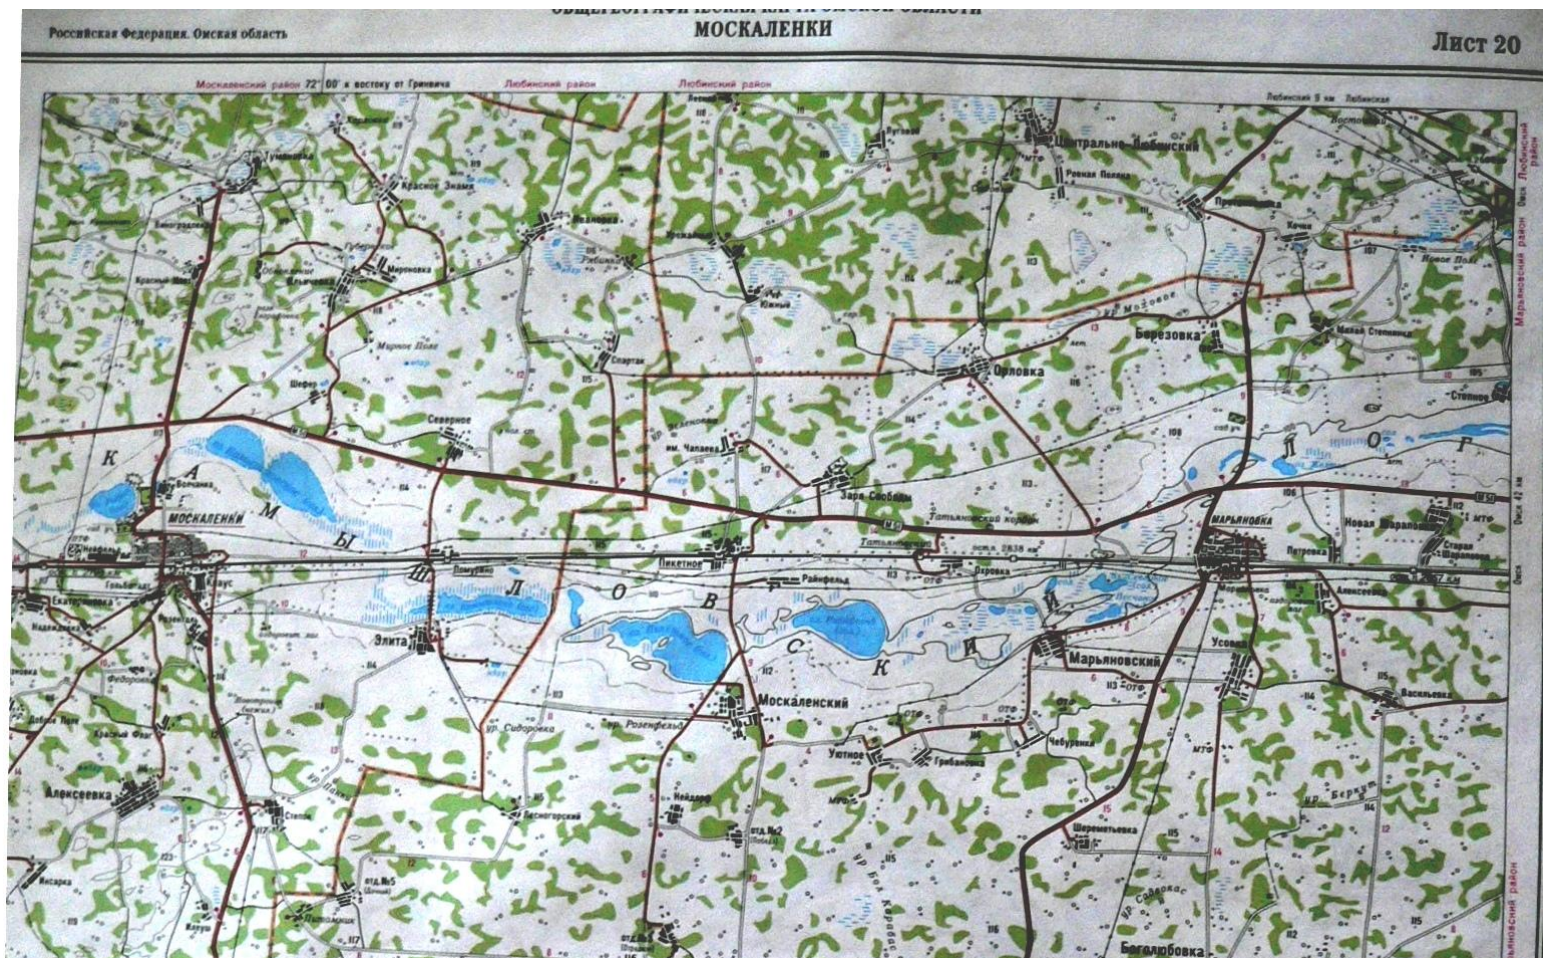

**Обследование гидросетей
притоков Камышловского
Лога и водосбора озера
Городище в Исилькульском
районе**

Исилькульский, Москаленский,
Марьяновский, Омский районы

Камышловский Лог начинается в Казахстане и проходит через Исилькульский, Москаленский, Марьяновский, Омский районы

Камышловский Лог на территории Исилькульского и Москаленского районов

Камышловский Лог на территории Москаленского и Марьяновского районов

Мониторинговый отряд Детского дома города Исилькуль

Работа с картами и подготовка к выезду

Обследование западной части города Исилькуль

**Обследовани
е локального
водосбора
озера
Городище в
южной части
города
Исилькуль**

Обследование водосбора озеро Городище в городе Исилькуле

Затопление улиц у озера Городище

Затопление улиц у озера Городище