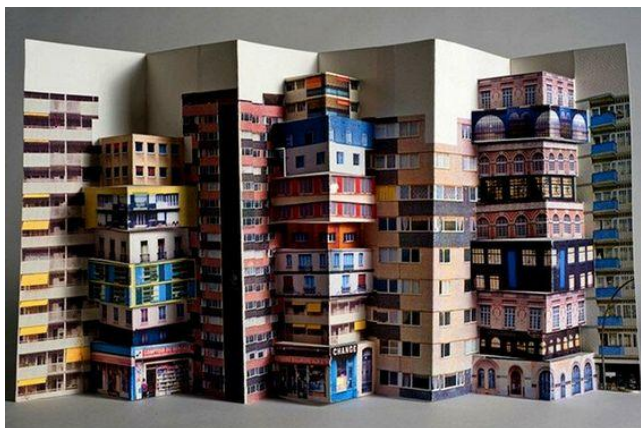

Джоан
Эрдли