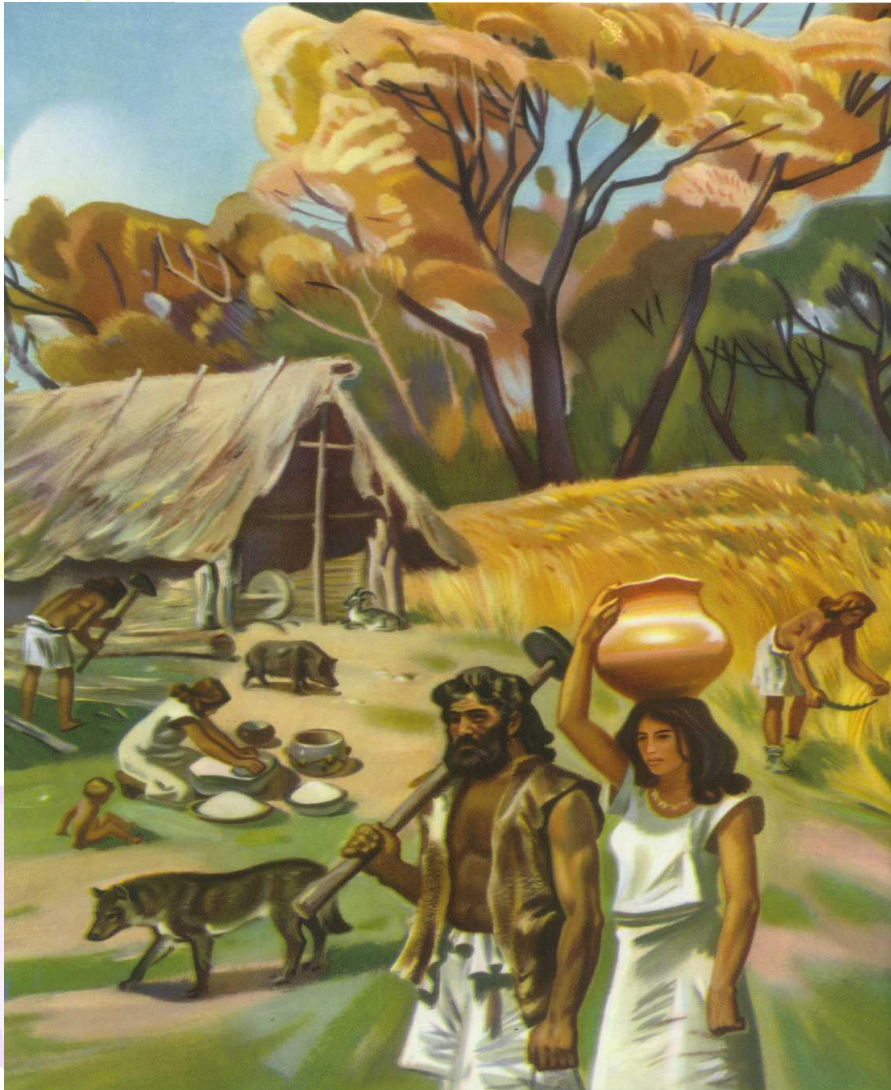

The background features several large, overlapping, semi-transparent swirls in shades of light green, light blue, and light purple. Interspersed among these swirls are several small, yellow, starburst-like shapes with multiple points, resembling stylized sunbeams or sparkles. The overall aesthetic is bright and cheerful.

**Наши верные
друзья-
СОБАКИ.**

Человек
приручил собаку
очень давно.
Новые
исследования
показали, что
собаки жили
вместе с людьми
еще в Каменном
веке и вместе с
человеком
пересекли
Берингов пролив
и заселили
Новый мир.

Как же произошло приручение собак?

Первобытные люди каменного века жили преимущественно в пещерах. Вне пещер имелись места для мусора, включающего кости и другие отходы. По ночам жилище человека кольцом окружали звери, которые питались отходами пищи людей. При приближении других, более сильных диких животных эти звери издавали тревожные звуки. Это позволяло человеку своевременно принимать меры защиты от крупных хищников.

ХАСКИ

TAKCA

«О ТЕХ, КТО ЛАЕТ»

- На свете множество собак
- И на цепи, и просто так:
- Собак служебных, пограничных,
- Дворовых, «шариков» обычных,
- И молодых пугливых шавок,
- Что тьявкать любят из-под лавок,
- И тех изнеженных болонок,
- Чей нос курнос, а голос тонок,
- И ни на что уже не годных –
- Бродячих псов, всегда голодных