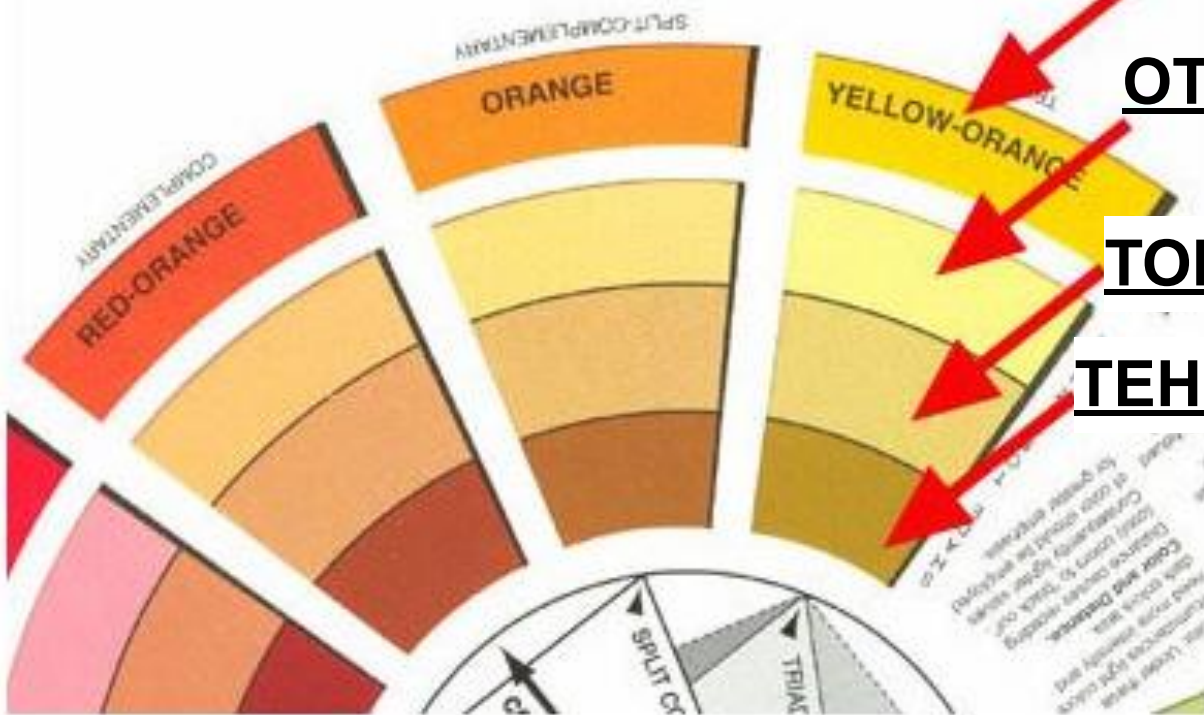

Колористика: теория, культура и психология цвета

Тетюшева С.Г.
старший преподаватель
кафедры ИТ и МПИ КГУ

Основные цвета

Вторичные цвета смешиваются из первичных цветов:

Красный + **Желтый** = **Оранжевый** (#FF9900)

Желтый + **Синий** = **Зеленый** (#00CC00)

Синий + **Красный** = **Фиолетовый** (#660099)

Вторичные цвета:

Третичные цвета:

12-частный цветовой круг

Исходный Цвет

Терминология:

Оттенок (Tint) - результат смешивания цвета с белым цветом

Тональность (Tone) - результат смешивания цвета с серым цветом

Тень (Shade) - результат смешивания цвета с черным цветом

ЧИСТЫЙ ЦВЕТ

ОТТЕНОК (добавлен
белый)

ТОН (добавлен серый)

ТЕНЬ (добавлен черный)

Гармоничные сочетания

Монохромная цветовая схема

Соответствует одному цвету и всем его оттенкам, тональностям и теням.

Color Scheme Generator

<http://colory.ru>

The screenshot displays the Color Scheme Generator interface. At the top, there are navigation tabs: "Контрастность", "Схема", "Тип зрения", "Запомненные", "Экспорт", and "Помощь". Below these are buttons for "Запомнить схему", "Пример сайта(светлый)", and "Пример сайта(темный)". On the left, a color wheel is shown with a selected color at 91 degrees. Below the wheel is a text input field labeled "Введите RGB код цвета". The main area features a 2x2 grid of color swatches and text blocks. The top-left swatch is yellow, and the top-right is dark brown. The bottom two swatches are light yellow. Each swatch is accompanied by a text block containing "Пример текста в блоке". On the right side, there are additional controls: "Показывать текст", "Формат rgb(x,y,z)", "Безопасные цвета", and a list of color codes: #FFCE00, #B39000, #FFF3BF, and #FFE780.