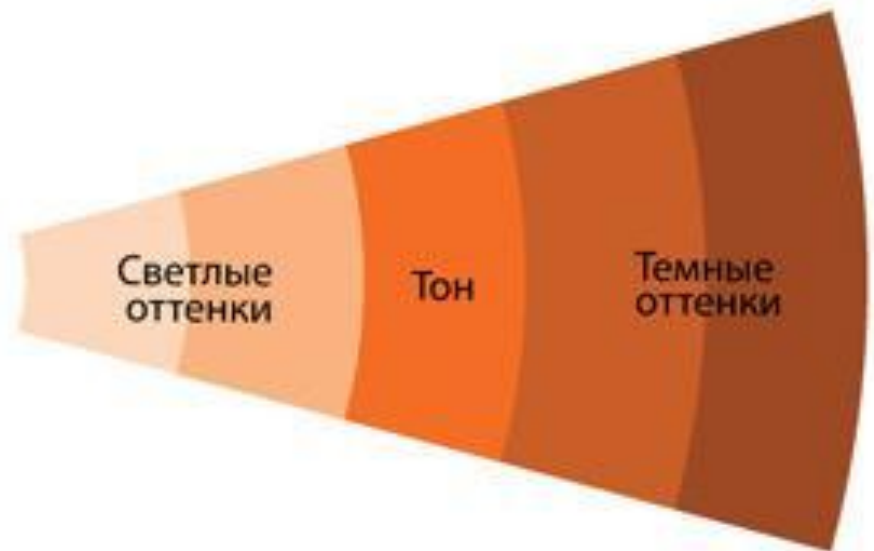

Желтый + **Синий** = **Зеленый** (#00CC00)

Синий + **Красный** = **Фиолетовый** (#660099)

Вторичные цвета:

Третичные цвета:

12-частный цветовой круг

Исходный Цвет

Терминология:

Оттенок (Tint) - результат смешивания цвета с белым цветом

Тональность (Tone) - результат смешивания цвета с серым цветом

Тень (Shade) - результат смешивания цвета с черным цветом

ЧИСТЫЙ ЦВЕТ

ОТТЕНОК (добавлен
белый)

ТОН (добавлен серый)

ТЕНЬ (добавлен черный)

Гармоничные сочетания

Монохромная цветовая схема

Соответствует одному цвету и всем его оттенкам, тональностям и теням.

Color Scheme Generator

<http://colory.ru>

The screenshot displays the Color Scheme Generator interface. At the top, there are navigation tabs: "Контрастность", "Схема", "Тип зрения", "Запомненные", "Экспорт", and "Помощь". Below these are buttons for "Запомнить схему", "Пример сайта(светлый)", and "Пример сайта(темный)". On the left, a color wheel is shown with a selected color at 91 degrees. Below the wheel is a text input field labeled "Введите RGB код цвета". The main area features a 2x2 grid of color swatches and text blocks. The top-left swatch is yellow, and the top-right is dark brown. The bottom two swatches are light yellow. Each swatch is accompanied by a text block containing "Пример текста в блоке". On the right side, there are additional controls: "Показывать текст", "Формат rgb(x,y,z)", "Безопасные цвета", and a list of color codes: #FFCE00, #B39000, #FFF3BF, and #FFE780.