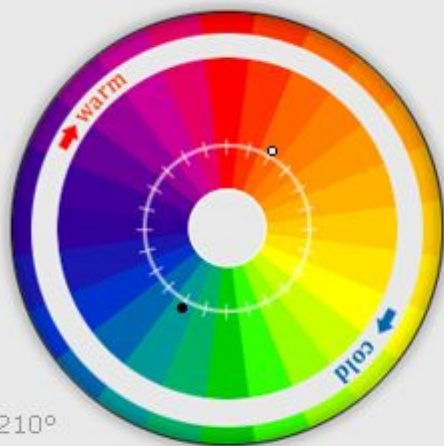

Example Color Palette by Color.ru © @™

Гармония двухцветная

Сочетание противоположных цветов

Используют также все оттенки,
тональности и тени обоих цветов.

Контрастность Схema ▾ Тип зрения ▾ Запомненные ▾ Экспорт ▾ Помощь ▾

Запомнить схему

Пример сайта(светлый)

Пример сайта(темный)

210°

Введите RGB код цвета

Пример текста в блоке
Пример текста в блоке
Пример текста в блоке
Пример текста в блоке
Пример текста в блоке
Пример текста в блоке