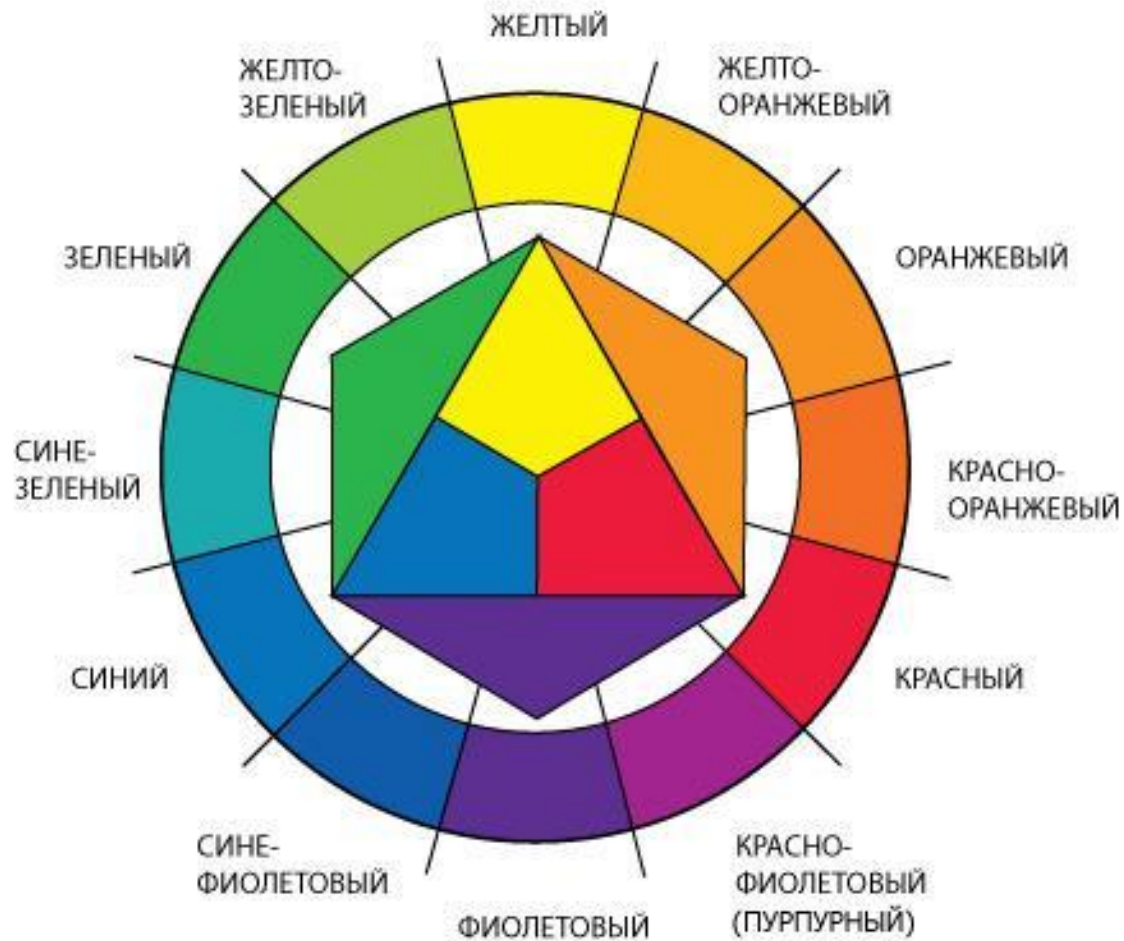

Колористика: теория, культура и психология цвета

Тетюшева С.Г.
старший преподаватель
кафедры ИТ и МПИ КГУ

Основные цвета

Вторичные цвета смешиваются из первичных цветов:

Красный + **Желтый** = **Оранжевый** (#FF9900)

Желтый + **Синий** = **Зеленый** (#00CC00)

Синий + **Красный** = **Фиолетовый** (#660099)

Вторичные цвета:

Третичные цвета:

12-частный цветовой круг

Исходный Цвет

Терминология:

Оттенок (Tint) - результат смешивания цвета с белым цветом

Тональность (Tone) - результат смешивания цвета с серым цветом

Тень (Shade) - результат смешивания цвета с черным цветом

ЧИСТЫЙ ЦВЕТ

ОТТЕНОК (добавлен
белый)

ТОН (добавлен серый)

ТЕНЬ (добавлен черный)

Гармоничные сочетания

Монохромная цветовая схема

Соответствует одному цвету и всем его оттенкам, тональностям и теням.

Color Scheme Generator

<http://colory.ru>

The screenshot displays the Color Scheme Generator interface. At the top, there are navigation tabs: "Контрастность", "Схема", "Тип зрения", "Запомненные", "Экспорт", and "Помощь". Below these are buttons for "Запомнить схему", "Пример сайта(светлый)", and "Пример сайта(темный)". On the left, a color wheel is shown with a selected color at 91 degrees. Below the wheel is a text input field labeled "Введите RGB код цвета". The main area features a 2x2 grid of color swatches and text blocks. The top-left swatch is yellow, and the top-right is dark brown. The bottom two swatches are light yellow. Each swatch is accompanied by a text block containing "Пример текста в блоке". On the right side, there are additional controls: "Показывать текст", "Формат rgb(x,y,z)", "Безопасные цвета", and a list of color codes: #FFCE00, #B39000, #FFF3BF, and #FFE780.