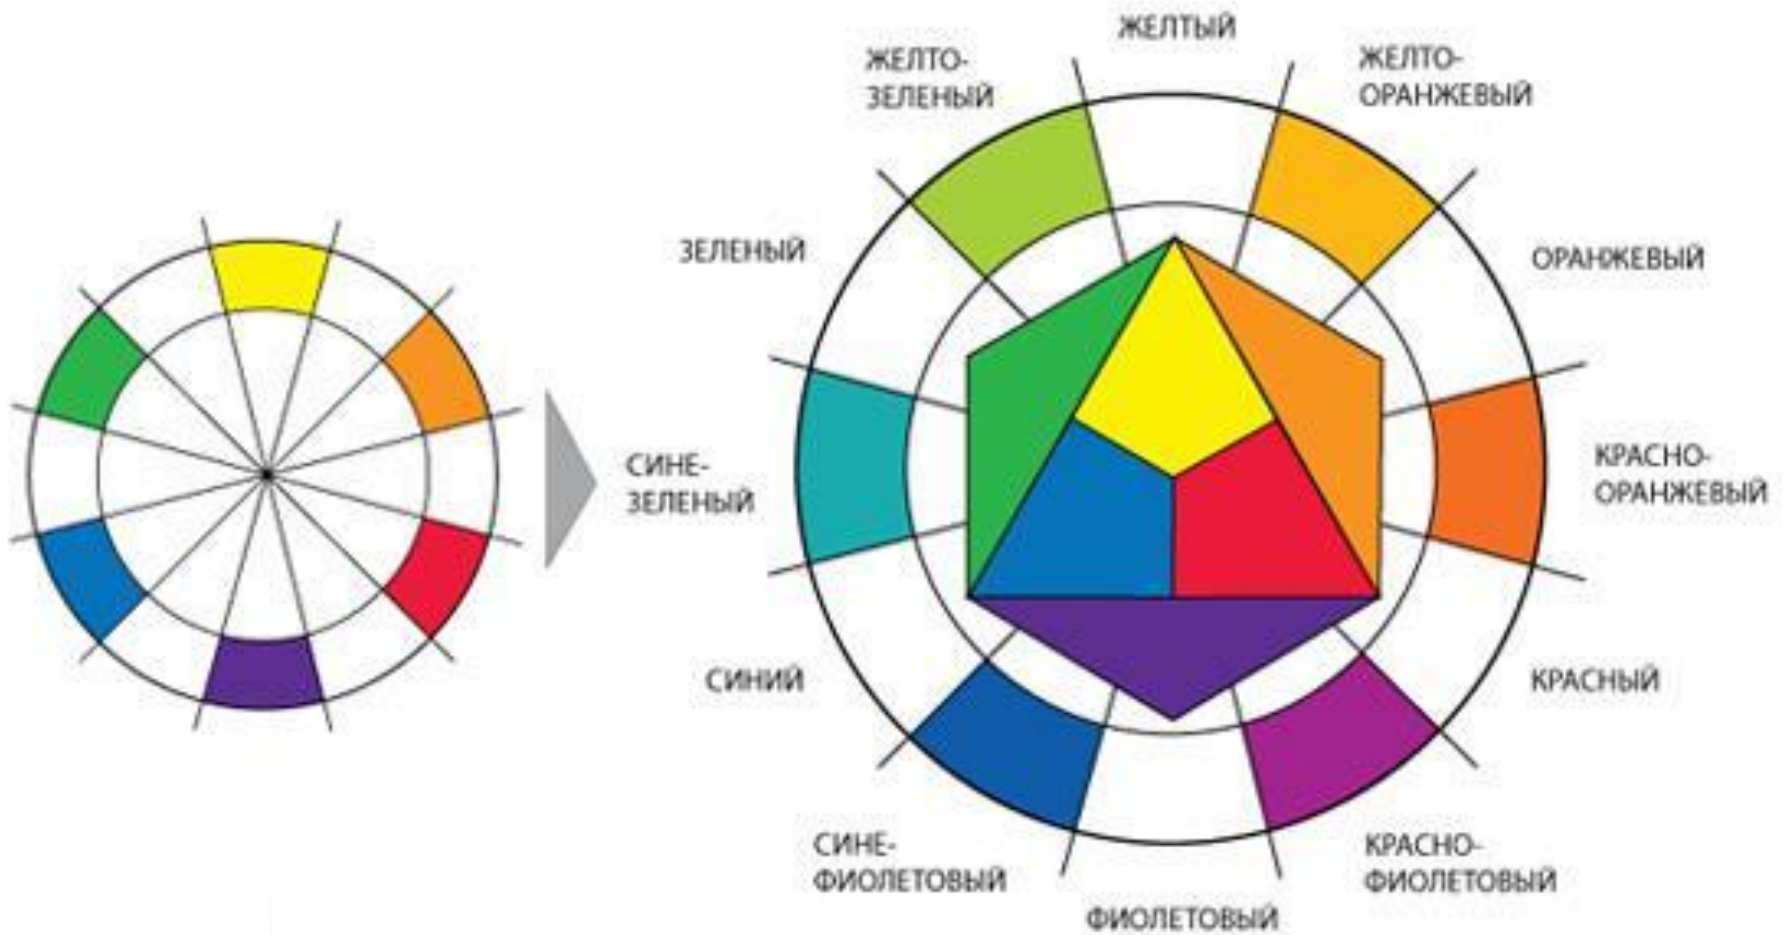

Третичные цвета: