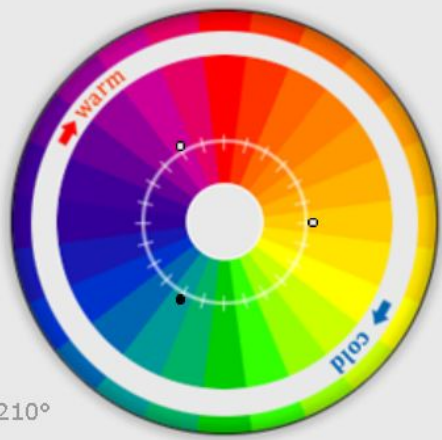

Равноудалённые цвета

←|→ min Angle / Distance max

Введите RGB код цвета

Контрастность **Схема** ▼ Тип зрения ▼ Запомненные ▼ Экспорт ▼ Помощь ▼

Запомнить схему

Пример сайта(светлый)

Пример сайта(темный)

Показывать текст