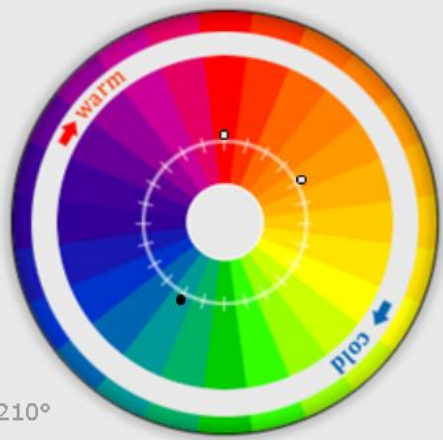

Запомнить схему

Пример сайта(светлый)

Пример сайта(темный)

↔ ← min Angle / Distance max →

210°

Введите RGB код цвета

Пример текста в блоке
Пример текста в блоке
Пример текста в блоке
Пример текста в блоке
Пример текста в блоке
Пример текста в блоке