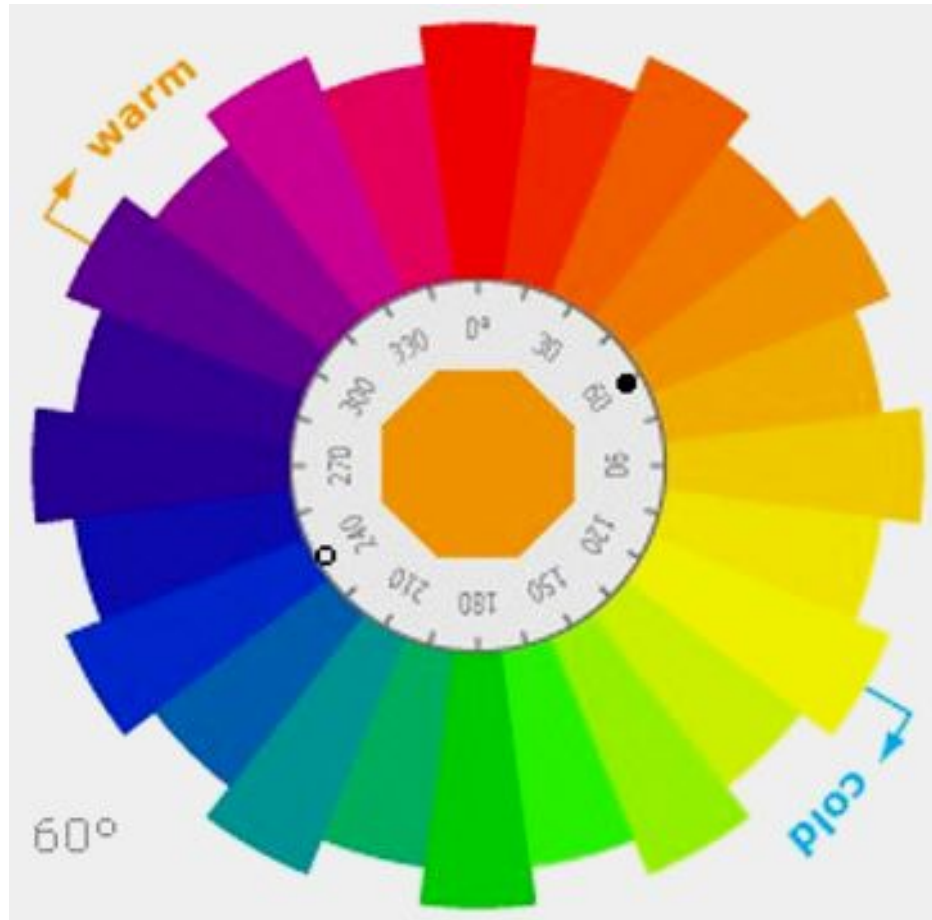

Теплые и холодные цвета