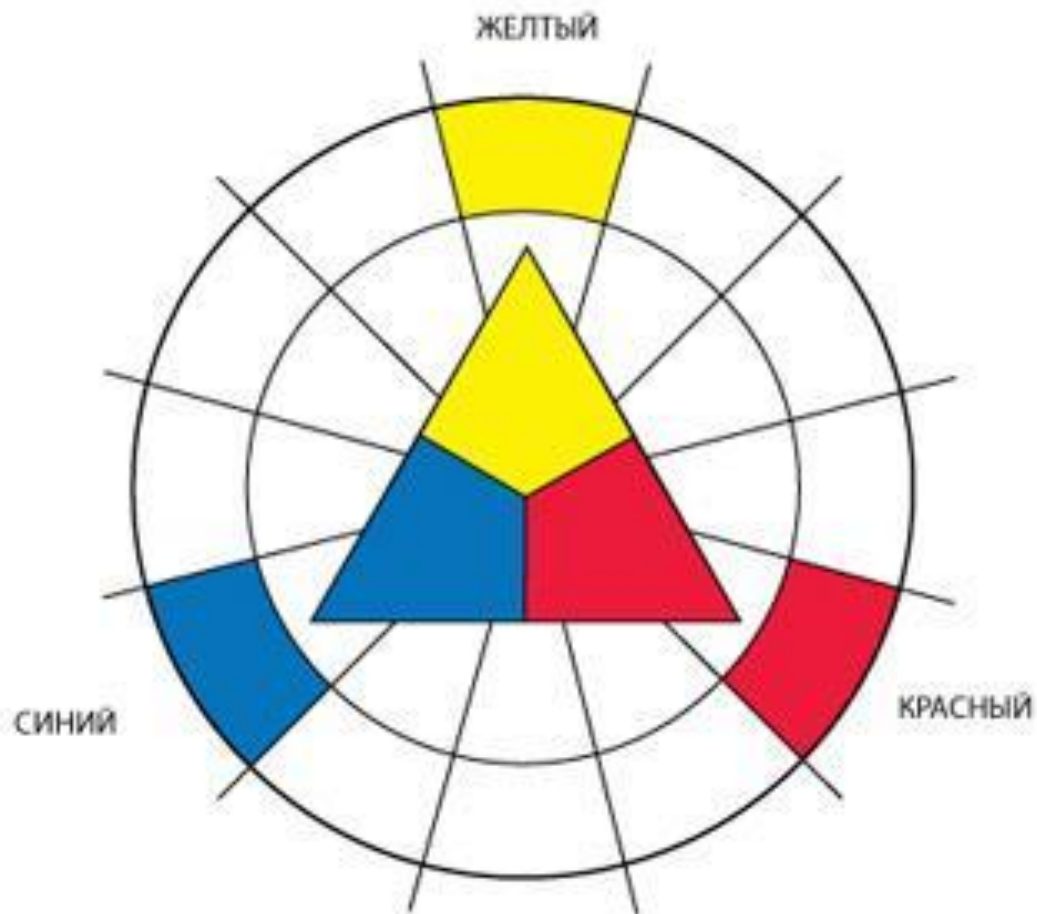

Колористика: теория, культура и психология цвета

Тетюшева С.Г.
старший преподаватель
кафедры ИТ и МПИ КГУ

Основные цвета

Вторичные цвета смешиваются из первичных цветов:

Красный + **Желтый** = **Оранжевый** (#FF9900)