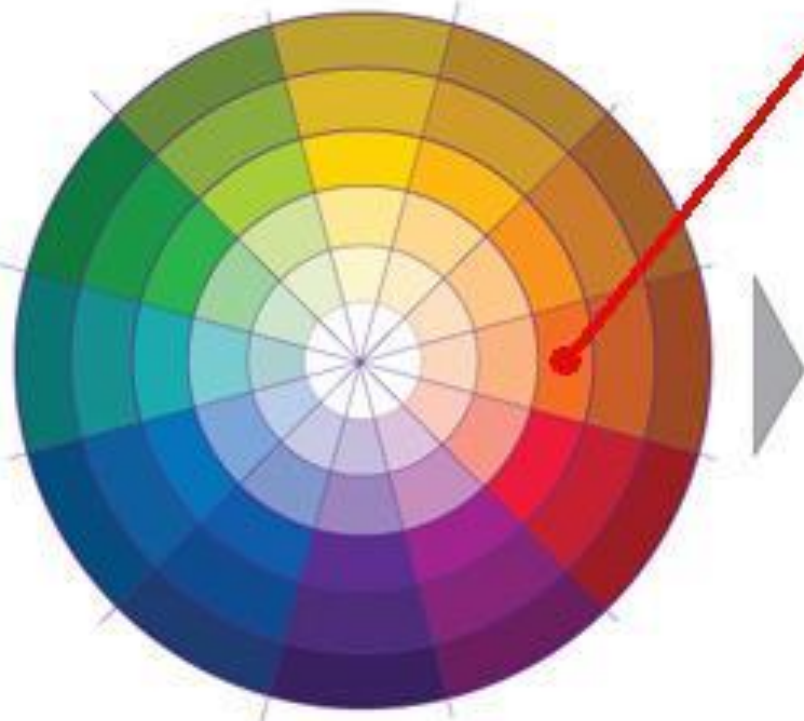

Колористика: теория, культура и психология цвета

Тетюшева С.Г.
старший преподаватель
кафедры ИТ и МПИ КГУ

Основные цвета

Вторичные цвета смешиваются из первичных цветов:

Красный + **Желтый** = **Оранжевый** (#FF9900)

Желтый + **Синий** = **Зеленый** (#00CC00)

Синий + **Красный** = **Фиолетовый** (#660099)

Вторичные цвета:

Третичные цвета:

12-частный цветовой круг

Исходный Цвет

Терминология:

Оттенок (Tint) - результат смешивания цвета с белым цветом

Тональность (Tone) - результат смешивания цвета с серым цветом

Тень (Shade) - результат смешивания цвета с черным цветом

ЧИСТЫЙ ЦВЕТ

ОТТЕНОК (добавлен
белый)

ТОН (добавлен серый)

ТЕНЬ (добавлен черный)

Гармоничные сочетания

Монохромная цветовая схема

Соответствует одному цвету и всем его оттенкам, тональностям и теням.

Color Scheme Generator

<http://colory.ru>

The screenshot displays the Color Scheme Generator interface. At the top, there are navigation tabs: "Контрастность", "Схема", "Тип зрения", "Запомненные", "Экспорт", and "Помощь". Below these are buttons for "Запомнить схему", "Пример сайта(светлый)", and "Пример сайта(темный)". On the left, a color wheel is shown with a selected color at 91 degrees. Below the wheel is a text input field labeled "Введите RGB код цвета". The main area features a 2x2 grid of color swatches and text blocks. The top-left swatch is yellow, and the top-right is dark brown. The bottom two swatches are light yellow. Each swatch is accompanied by a text block containing "Пример текста в блоке". On the right side, there are additional controls: "Показывать текст", "Формат rgb(x,y,z)", "Безопасные цвета", and a list of color codes: #FFCE00, #B39000, #FFF3BF, and #FFE780.