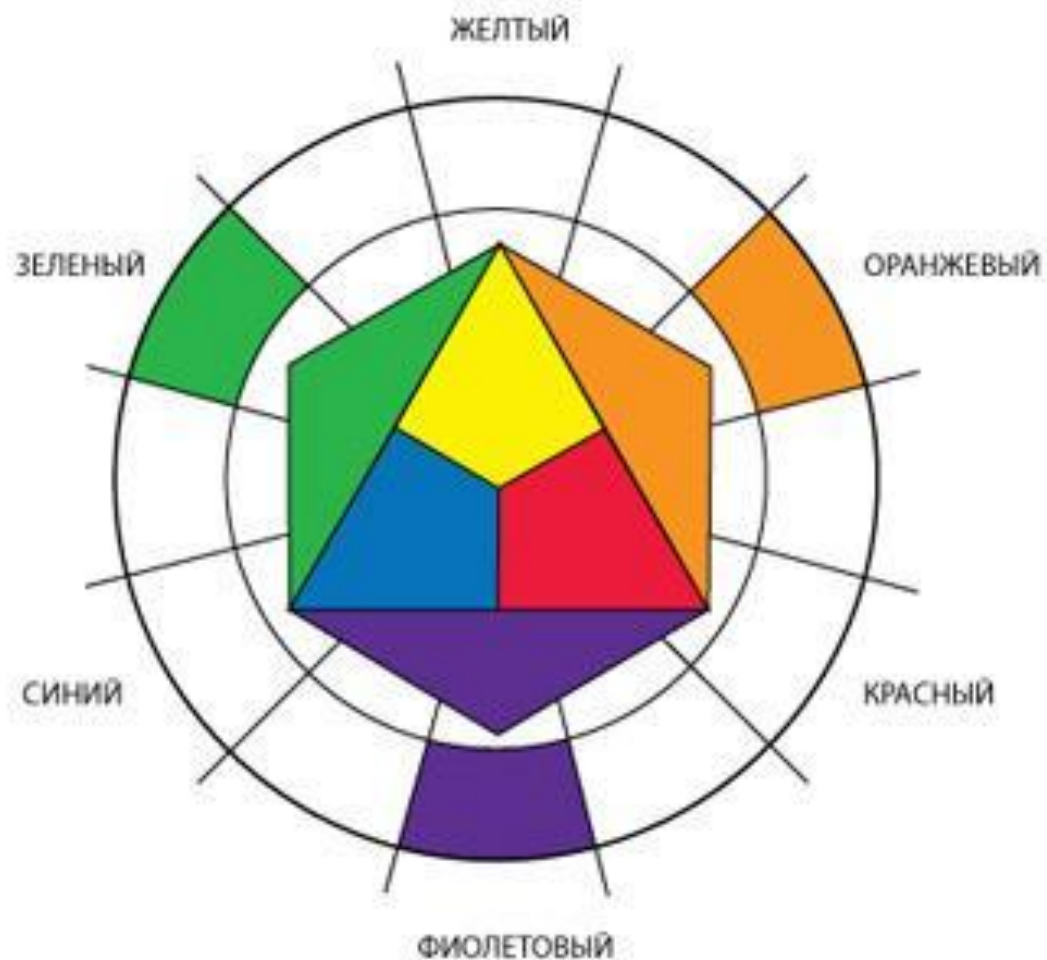

Вторичные цвета: