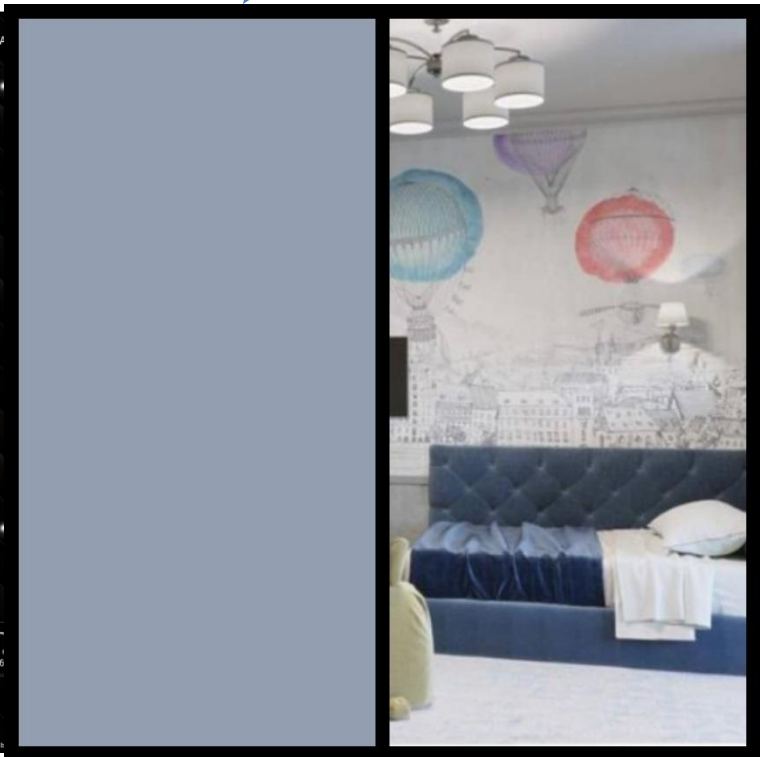

# Зона кровати.

По длинной стене, где кровать такое панно-обои. На всю стену.

Остальные стены под покраску цвет такой

✕ ⓘ Фрески Панно Детские Affr...  
www.wall-covering.ru

НОВЫЕ ОБОЙНЫЕ КОЛЛЕКЦИИ  
ПОСЛЕДНИЕ ОБНОВЛЕНИЯ НА САЙТЕ

Коллекции фресок, панно и интерьерных акцентов "Детские" производства компании "ТИВАУТ"

Образец фрески, панно

Образец в интерьере

Интернет-ресурс "Стильные Обои" является корпоративной информационной системой. Вся информация размещенная на сайте носит справочный характер и ни при каких условиях не является публичной офертой, определяемой положениями Статьи 437 (2) Гражданского кодекса РФ. В связи с различными стандартами и техническими характеристиками компьютерной техники, цвета и оттенки иллюстраций могут отличаться от оригинала в той или иной степени.

ТИВАУТ  
Wallpaper & Fabrics Since 1886

Информационная система "Стильные Обои". Московская область, город Королев, Октябрьский Бульвар

Плинтус наполный, как в новой детской по покраску в цвет стен.

Кровать, как здесь. Цвет такой же, фактура ткани только под мешковину не бархат. Ковёр, как здесь рядом с кроватью однотонный светлый.

Мягкая игрушка около стола по свободной стене. Напротив кресла-мешок. Кресло оставляем того же цвета и формы.

Постер напротив кровати по свободной стене. Размер 60x100см. В тонкой деревянной раме.

Справа от постера полочка  
деревянная (как в новой детской), на  
ней два постера в белых рамках.  
Постер с алфавитом и полочка с  
постерами – всё в напротив кровати