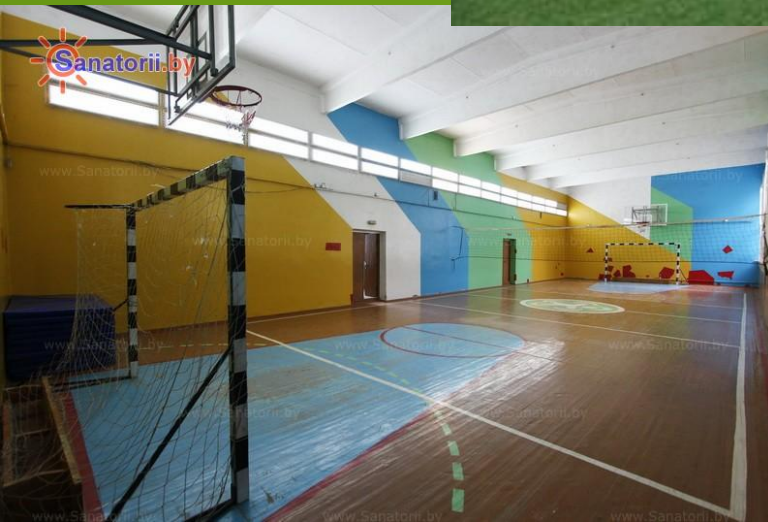

## Объект 29

Детский реабилитационно - оздоровительный центр, Минская область

ИНФРАСТРУКТУРА: ИГРОВЫЕ КОМПЛЕКСЫ ДЛЯ ДЕТЕЙ; ПЛОЩАДКИ  
ДЛЯ ПИКНИКОВ; СПОРТИВНЫЙ ЗАЛ; ЗАЛ ДЛЯ ИГРЫ В НАСТОЛЬНЫЙ  
ТЕННИС; ТЕННИСНЫЙ КОРТ; ВОЛЕЙБОЛЬНАЯ И БАСКЕТБОЛЬНАЯ  
ПЛОЩАДКИ; МИНИ-ФУТБОЛЬНОЕ ПОЛЕ С ИСКУССТВЕННЫМ  
ПОКРЫТИЕМ; САУНА-БАССЕЙН; ТАНЦЕВАЛЬНЫЙ ЗАЛ; ЗАЛ ДЛЯ  
КУЛЬТУРНО-МАССОВЫХ МЕРОПРИЯТИЙ.