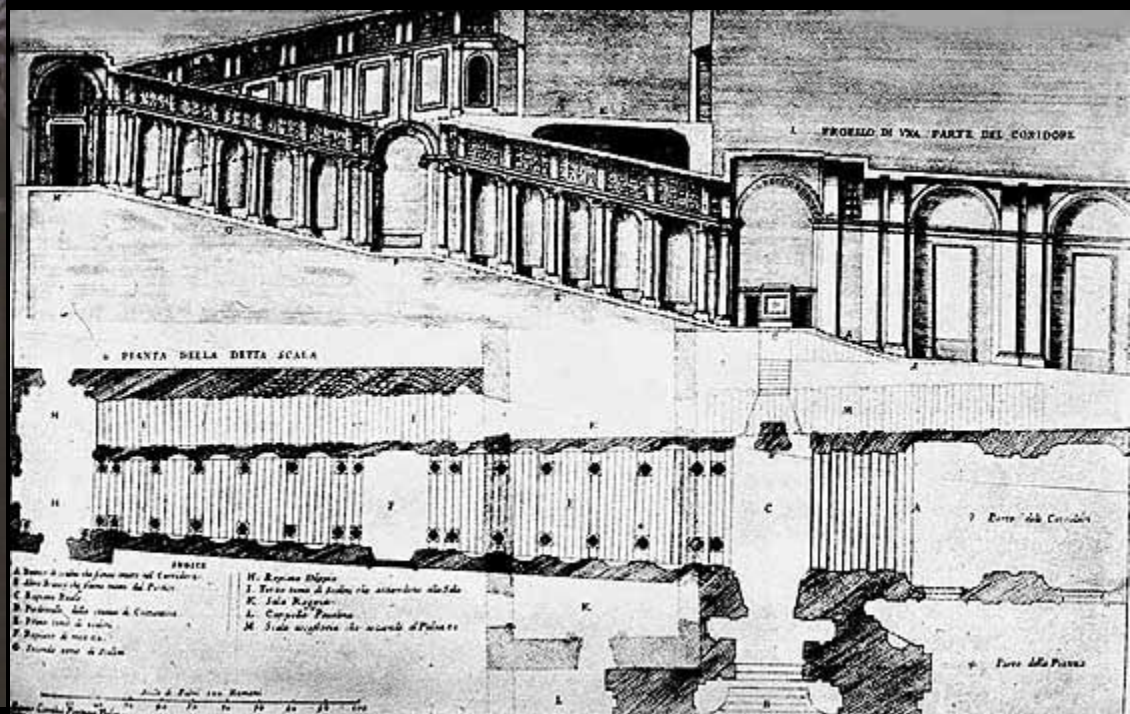

**БАЛДАХИН НАД АЛТАРЕМ
СОБОРА СВ. ПЕТРА.
ЛОРЕНЦО БЕРНИНИ**

ПЛОЩАДЬ СОБОРА СВ. ПЕТРА В РИМЕ. КУПОЛ – МИКЕЛАНДЖЕЛО И ДЕЛЛА ПОРТА (ЗАКОНЧЕН В 1590), ФАСАД – КАРЛО МАДЕРНА (1607-14), КОЛОННАДА – ЛОРЕНЦО БЕРНИНИ (1656-67)

ПЛОЩАДЬ СОБОРА СВ. ПЕТРА. БЕРНИНИ. ВИД С КУПОЛА СОБОРА

Лоренцо Бернини
Ц. Сант-Андреа-аль-Квиринале

Скала Реджа

Бернини Первый проект фасада Лувра

**Франческо
Борромини
Капелла
Конгрегационе
Оратория
Филиппо Нери,
1637-40**