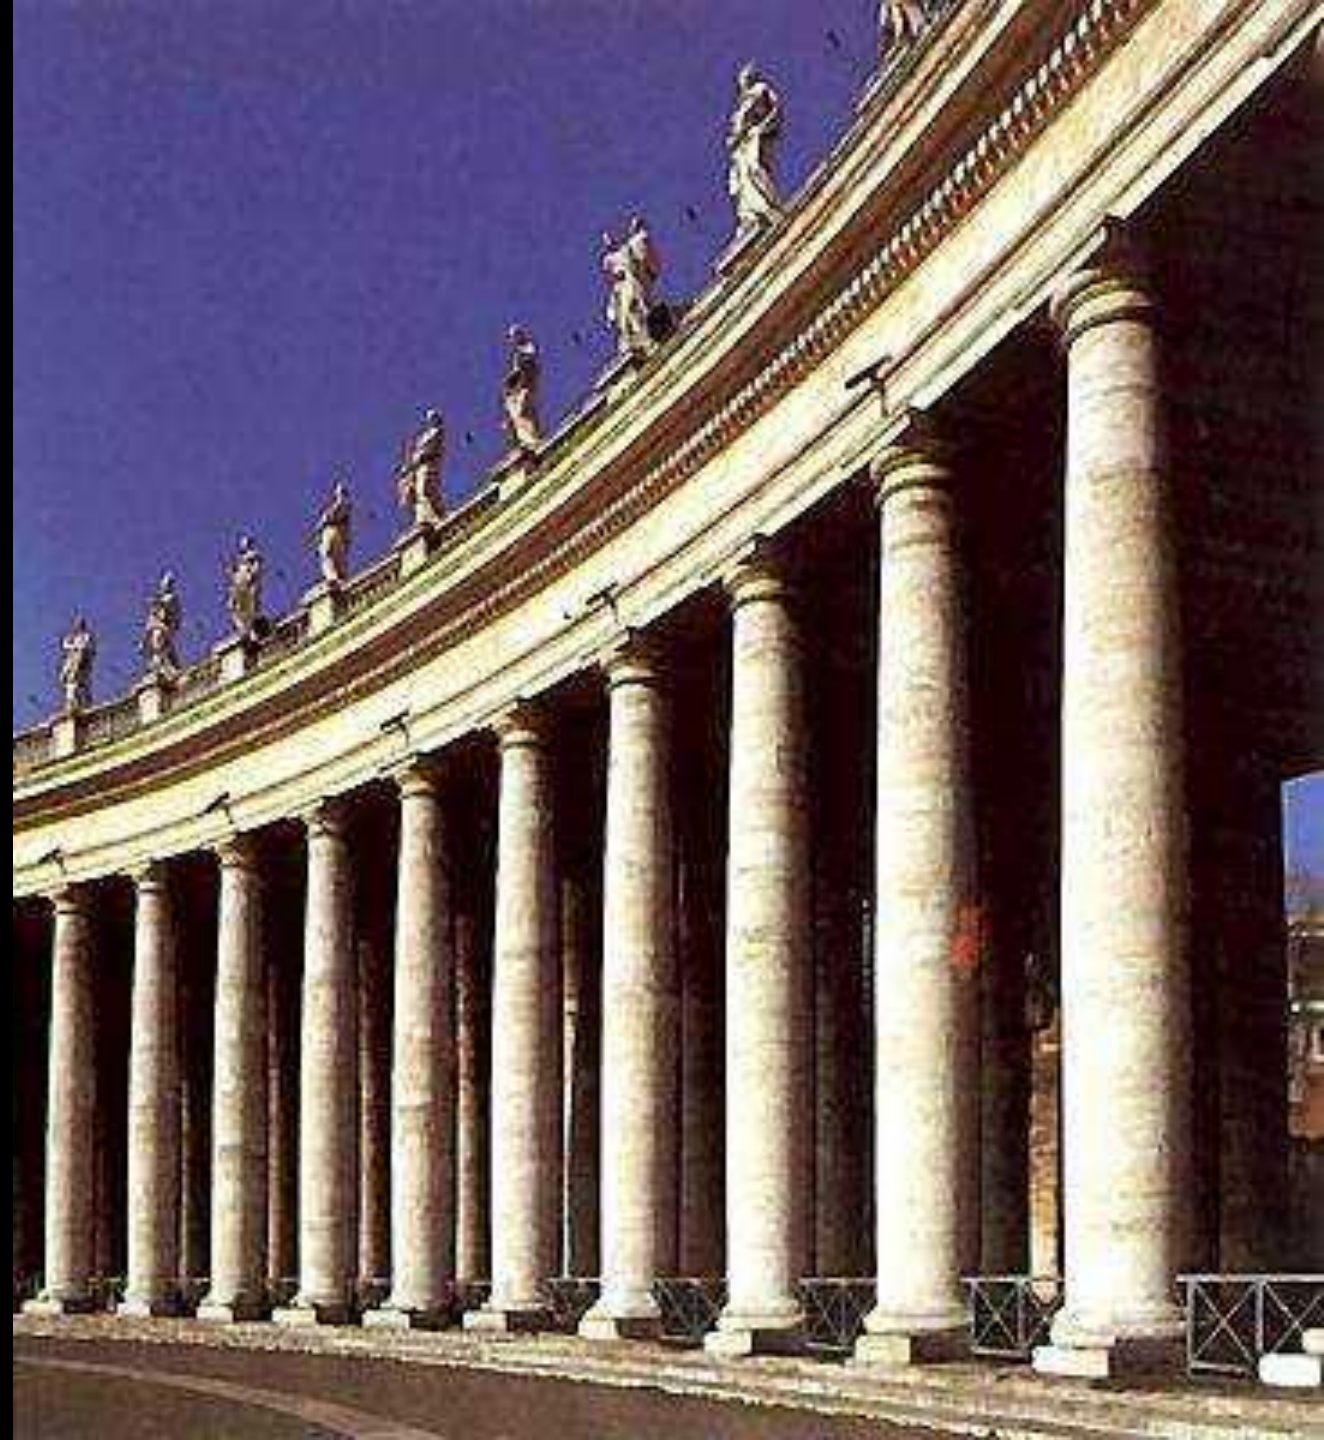

ПЛОЩАДЬ СОБОРА СВ. ПЕТРА. БЕРНИНИ. ВИД С КУПОЛА СОБОРА