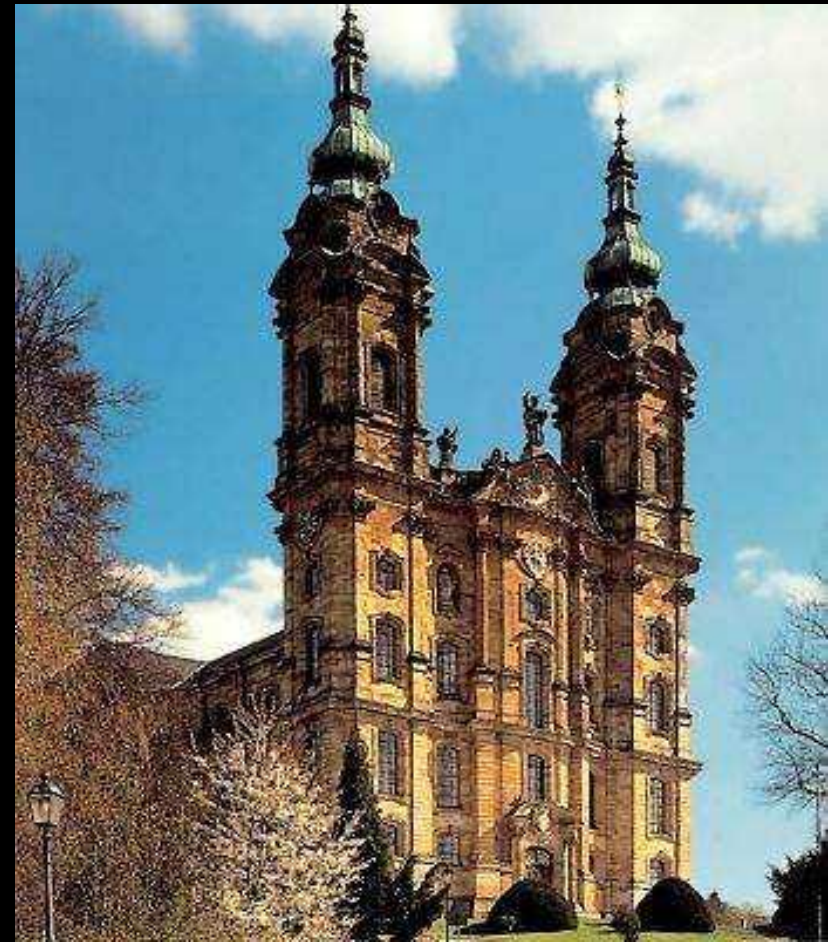

**Балтазар Нойман
Паломническая
церковь 14 святых
1743 - 1772**