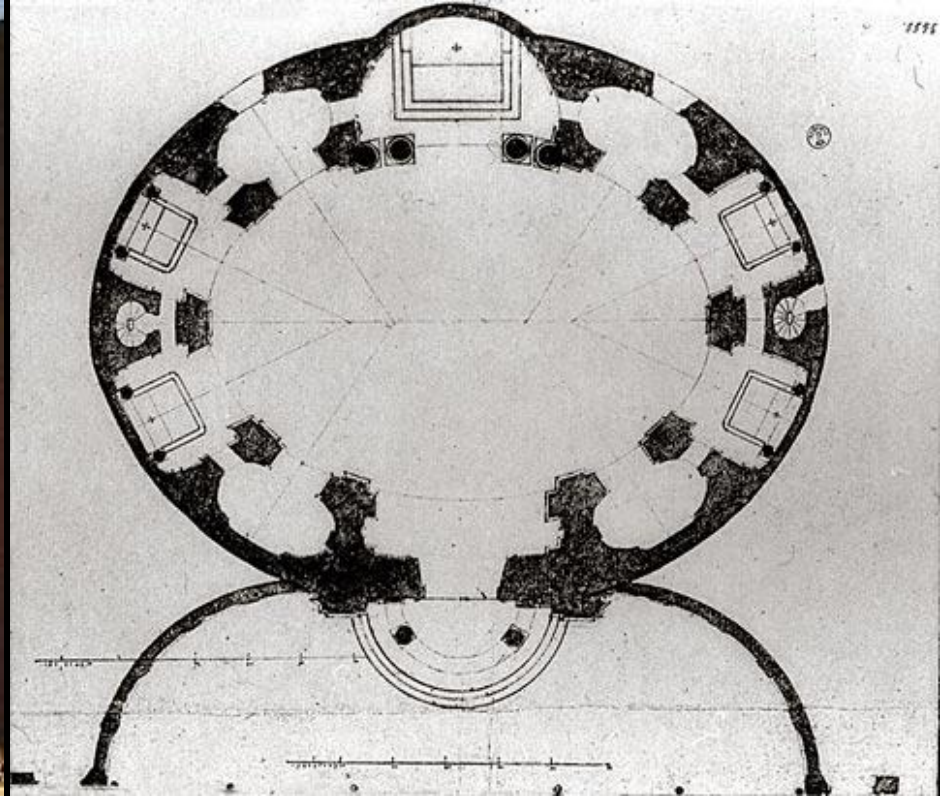

**БАЛДАХИН НАД АЛТАРЕМ
СОБОРА СВ. ПЕТРА.
ЛОРЕНЦО БЕРНИНИ**

ПЛОЩАДЬ СОБОРА СВ. ПЕТРА В РИМЕ. КУПОЛ – МИКЕЛАНДЖЕЛО И ДЕЛЛА ПОРТА (ЗАКОНЧЕН В 1590), ФАСАД – КАРЛО МАДЕРНА (1607-14), КОЛОННАДА – ЛОРЕНЦО БЕРНИНИ (1656-67)

ПЛОЩАДЬ СОБОРА СВ. ПЕТРА. БЕРНИНИ. ВИД С КУПОЛА СОБОРА

Лоренцо Бернини
Ц. Сант-Андреа-аль-Квиринале

Скала Реджа

Бернини Первый проект фасада Лувра

**Франческо
Борромини
Капелла
Конгрегационе
Оратория
Филиппо Нери,
1637-40**