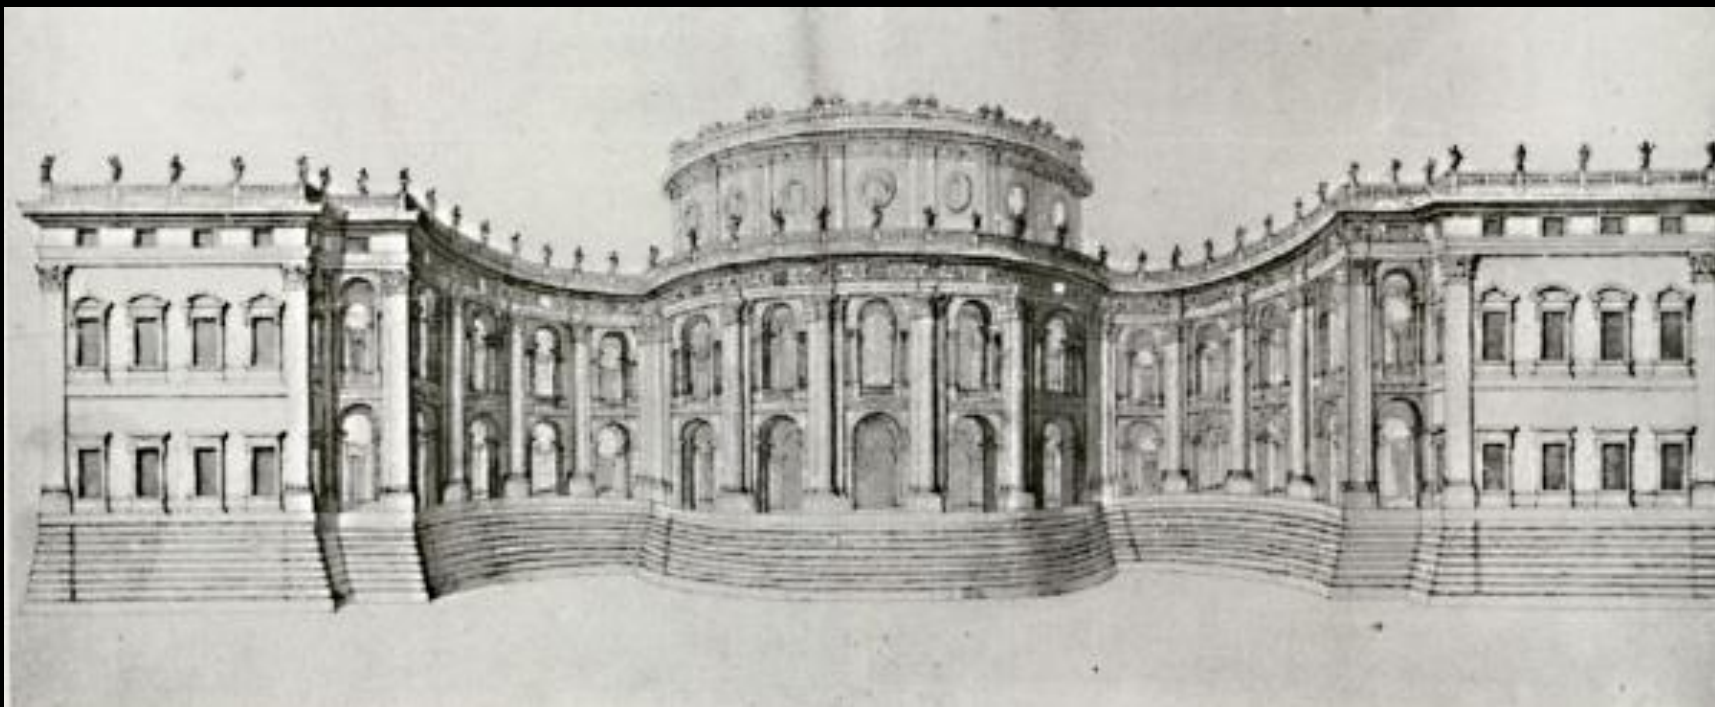

**БАЛДАХИН НАД АЛТАРЕМ
СОБОРА СВ. ПЕТРА.
ЛОРЕНЦО БЕРНИНИ**

ПЛОЩАДЬ СОБОРА СВ. ПЕТРА В РИМЕ. КУПОЛ – МИКЕЛАНДЖЕЛО И ДЕЛЛА ПОРТА (ЗАКОНЧЕН В 1590), ФАСАД – КАРЛО МАДЕРНА (1607-14), КОЛОННАДА – ЛОРЕНЦО БЕРНИНИ (1656-67)

ПЛОЩАДЬ СОБОРА СВ. ПЕТРА. БЕРНИНИ. ВИД С КУПОЛА СОБОРА

Лоренцо Бернини
Ц. Сант-Андреа-аль-Квиринале

Скала Реджа

Бернини Первый проект фасада Лувра

**Франческо
Борромини
Капелла
Конгрегационе
Оратория
Филиппо Нери,
1637-40**