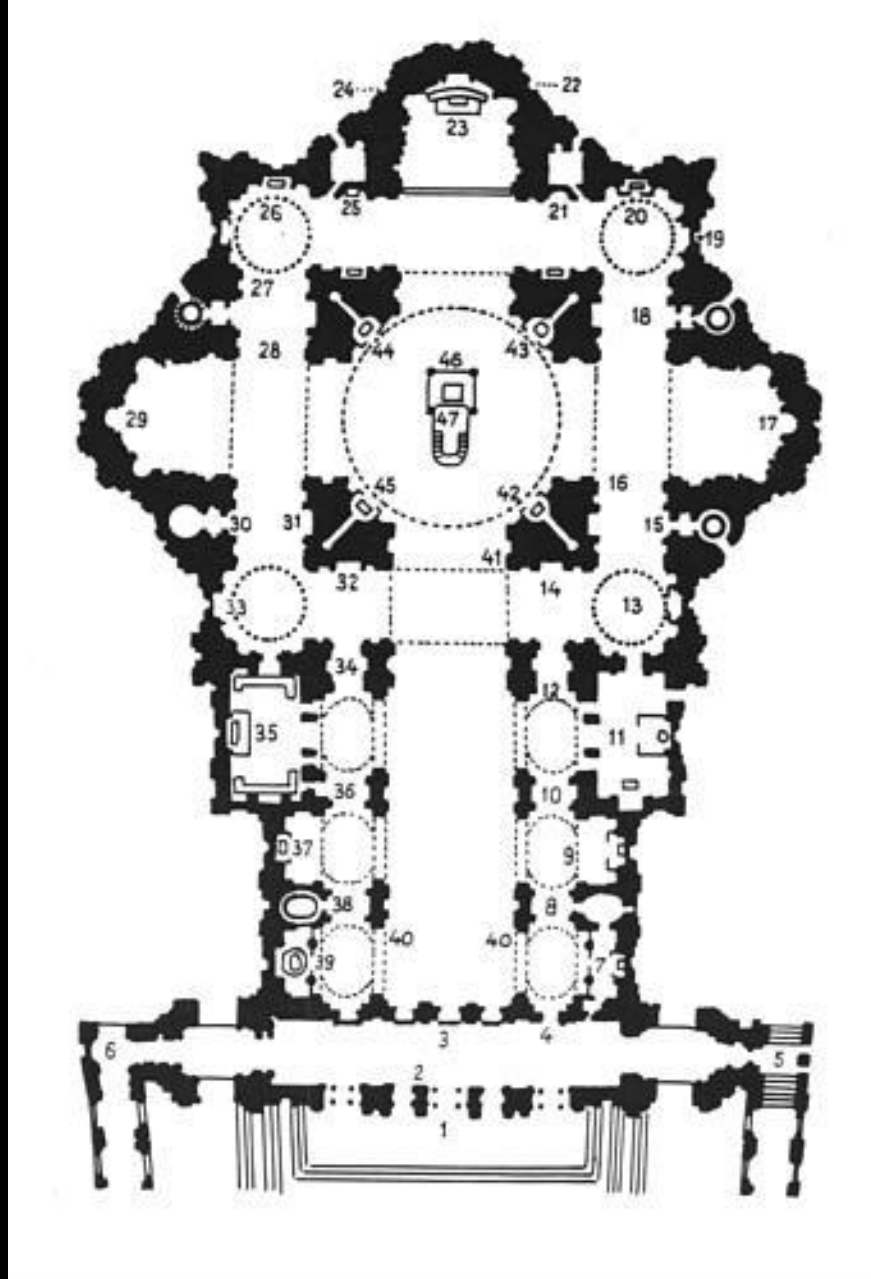

**Джакомо Бароцци Виньола, Джакомо делла Порта
Ц. Иль Джезу 1668 - 1684**

АРХИТЕКТУРА БАРОККО

Карло Мадерна
Фасады ц. Санта Сусанна и Сант Андреа делла Валле

Собор Св. Петра в Ватикане

**КАФЕДРА СВ. ПЕТРА
ЛОРЕНЦО БЕРНИНИ**

**БАЛДАХИН НАД АЛТАРЕМ
СОБОРА СВ. ПЕТРА.
ЛОРЕНЦО БЕРНИНИ**

ПЛОЩАДЬ СОБОРА СВ. ПЕТРА В РИМЕ. КУПОЛ – МИКЕЛАНДЖЕЛО И ДЕЛЛА ПОРТА (ЗАКОНЧЕН В 1590), ФАСАД – КАРЛО МАДЕРНА (1607-14), КОЛОННАДА – ЛОРЕНЦО БЕРНИНИ (1656-67)