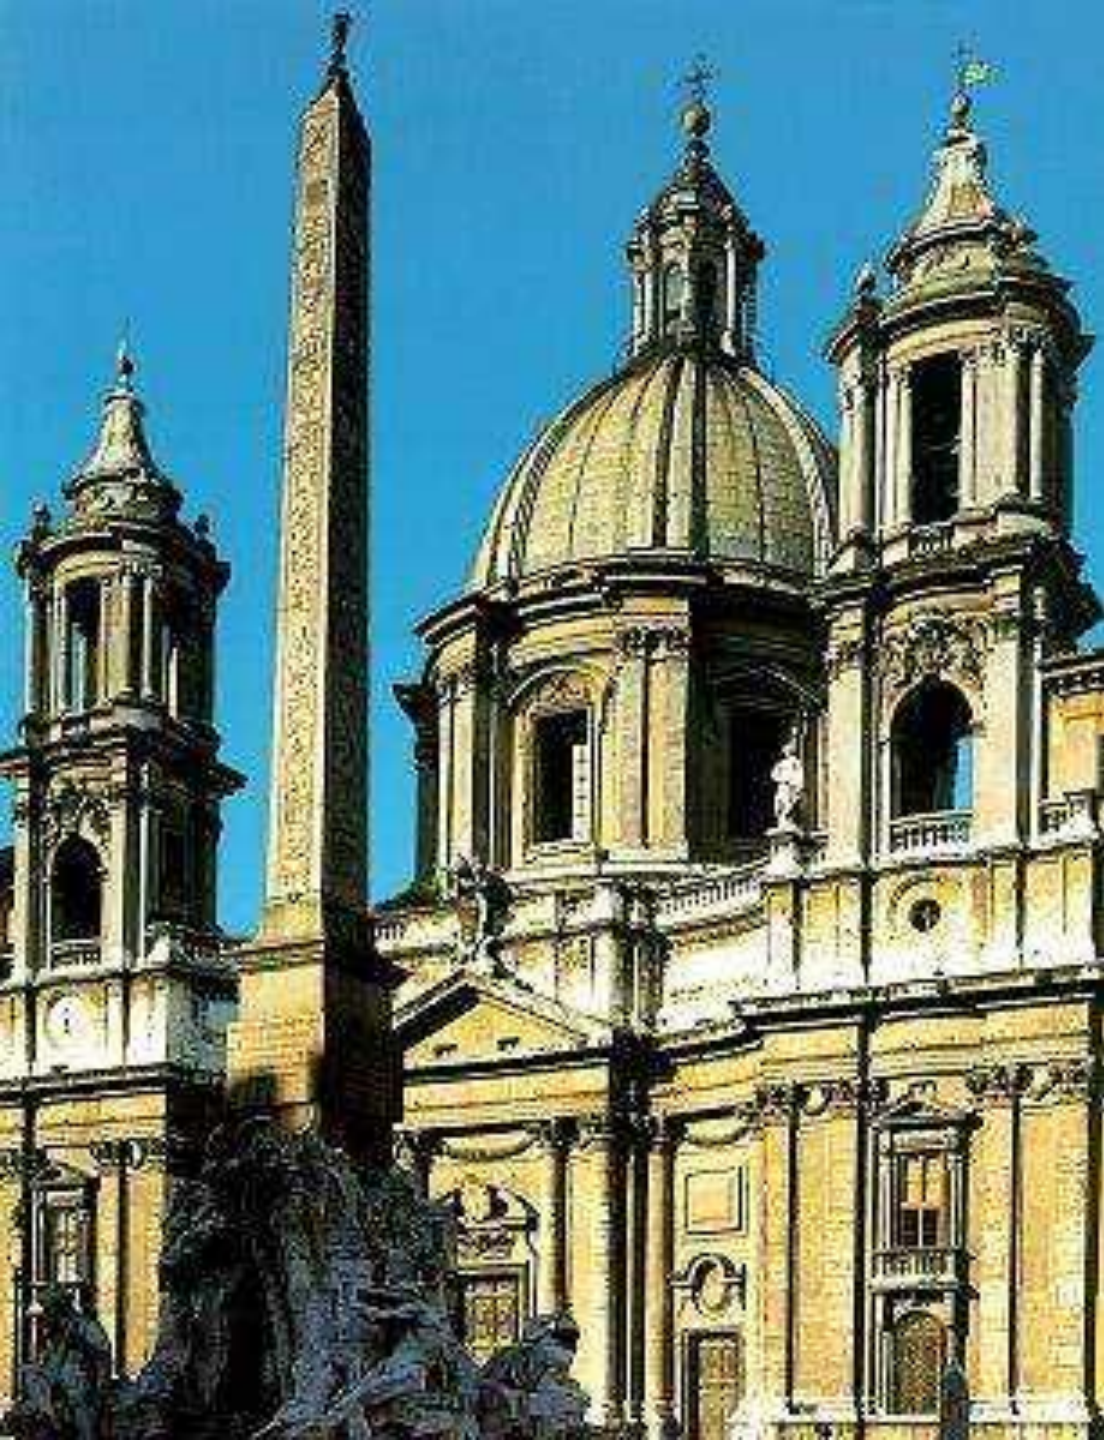

Карло Райнальди

Франческо

Борромини

Сант Анъезе