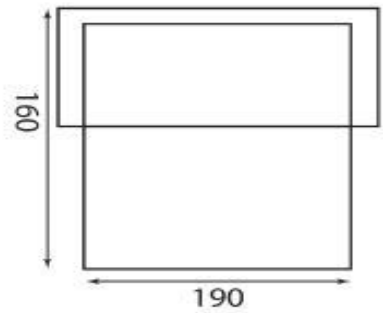

Диван "Жачик" 1.90

Механізм трансформації - єврокнижка