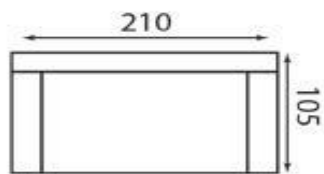

Софа "Афіна 2"