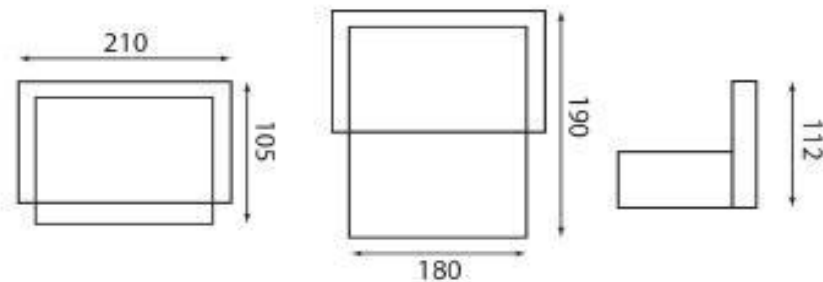

Механізи трансформації - викатний