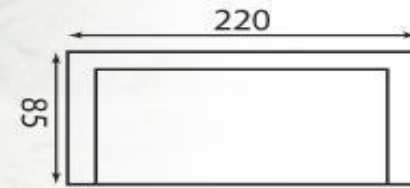

КАТАЛОГ

МАРДІ енд КЕЙ

Кутовий диван Барон

Ширина 2.7м

Висота 1м

Глубина 1.7м

Спальне місце 2.2м*1.4м

Механізм Дельфін

Крісло Барон

Ширина 1.3м

Висота 1м

Глубина 0.9м

Спальне місце 1.7м 1.4м
Дерев'яний каркас, ППУ, незалежні пружини,
кокосовий войлок

Диван Бродвей
Ширина 2.45м
Глубина 1.05м
Висота 0.95м
Механізм Єврокнижка

Диван "Жачик" 1.20

Механізм трансформації - викатний

Софа "Черчель"

Механізм трансформації - дельфін

Ліжко Майя

Бук, масив

Розмір 0.9м*2м(або на 1.9м)

1.4м*2м (або на 1.9м)

1.6м*2м (або на 1.9м)

1.8м*2м (або на 1.9м)

Комплектація 2 або 4 ящика

Колір Білий, Венге, Лак, Горіх

Ліжко Джульєта

Розмір 0.9м*2м (або на 1.9м)

1.4м*2м (або на 1.9м)

1.6м*2м (або на 1.9м)