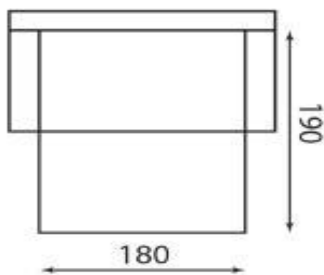

Софа "Афіна 2"