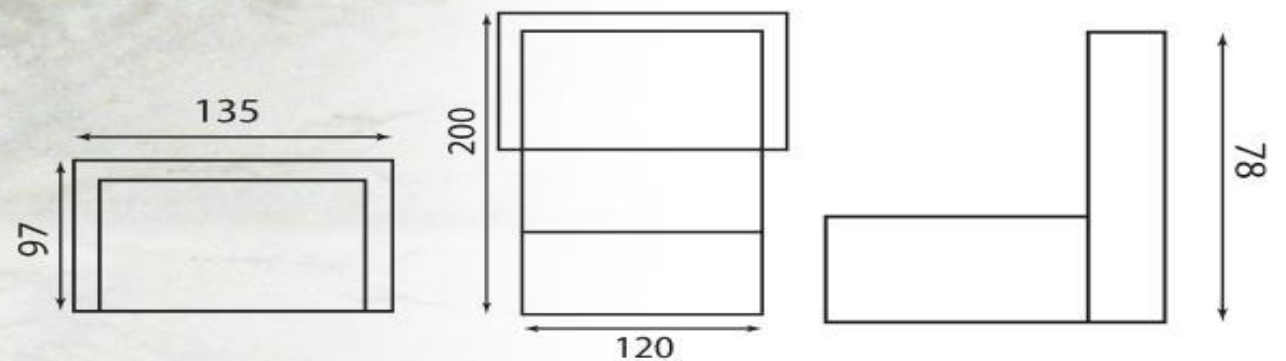

КАТАЛОГ

МАРДІ енд КЕЙ

Кутовий диван Барон

Ширина 2.7м

Висота 1м

Глубина 1.7м

Спальне місце 2.2м*1.4м

Механізм Дельфін

Диван Орфей

Ширини 2.3м

Глубина 1.1м

Висота 0.95м

Спальне місце 1.5м*1.95

Диван Версаль

Ширина 2.5м

Висота 0.9м

Диван "Жачик" 1.20

Механізм трансформації - викатний

Софа "Черчель"

Механізм трансформації - дельфін

Ліжко Майя

Бук, масив

Розмір 0.9м*2м(або на 1.9м)

1.4м*2м (або на 1.9м)

1.6м*2м (або на 1.9м)

1.8м*2м (або на 1.9м)

Комплектація 2 або 4 ящика

Колір Білий, Венге, Лак, Горіх

Ліжко Джульєта

Розмір 0.9м*2м (або на 1.9м)

1.4м*2м (або на 1.9м)

1.6м*2м (або на 1.9м)