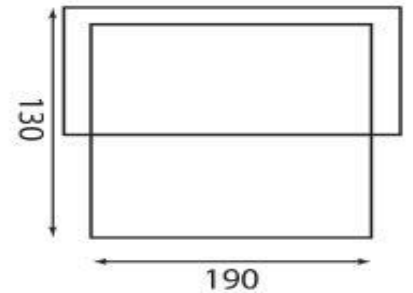

КАТАЛОГ

МАРДІ енд КЕЙ

Кутовий диван Барон

Ширина 2.7м

Висота 1м

Глубина 1.7м

Спальне місце 2.2м*1.4м

Механізм Дельфін

Крісло Барон

Ширина 1.3м

Висота 1м

Глубина 0.9м

Спальне місце 1.7м 1.4м
Дерев'яний каркас, ППУ, незалежні пружини,
кокосовий войлок

Диван Бродвей
Ширина 2.45м
Глубина 1.05м
Висота 0.95м
Механізм Єврокнижка

Диван "Жачик" 1.20

Механізм трансформації - викатний

Софа "Черчель"

Механізм трансформації - дельфін

Ліжко Майя

Бук, масив

Розмір 0.9м*2м(або на 1.9м)

1.4м*2м (або на 1.9м)

1.6м*2м (або на 1.9м)

1.8м*2м (або на 1.9м)

Комплектація 2 або 4 ящика

Колір Білий, Венге, Лак, Горіх

Ліжко Джульєта

Розмір 0.9м*2м (або на 1.9м)

1.4м*2м (або на 1.9м)

1.6м*2м (або на 1.9м)