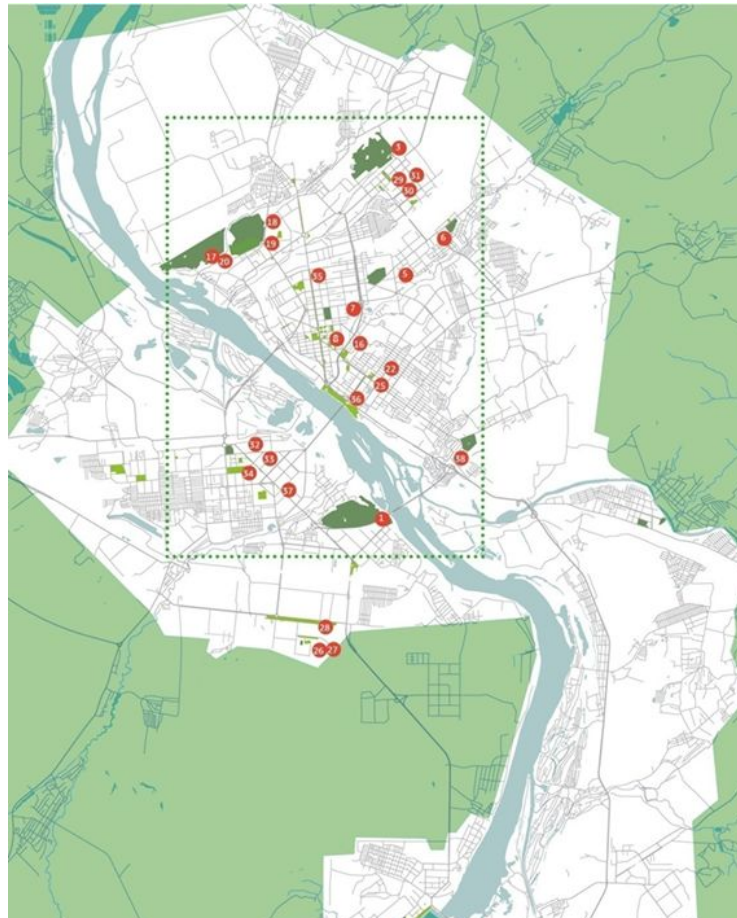

Исследование озелененных общественных пространств города Новосибирска: с 2015 по 2016 год.