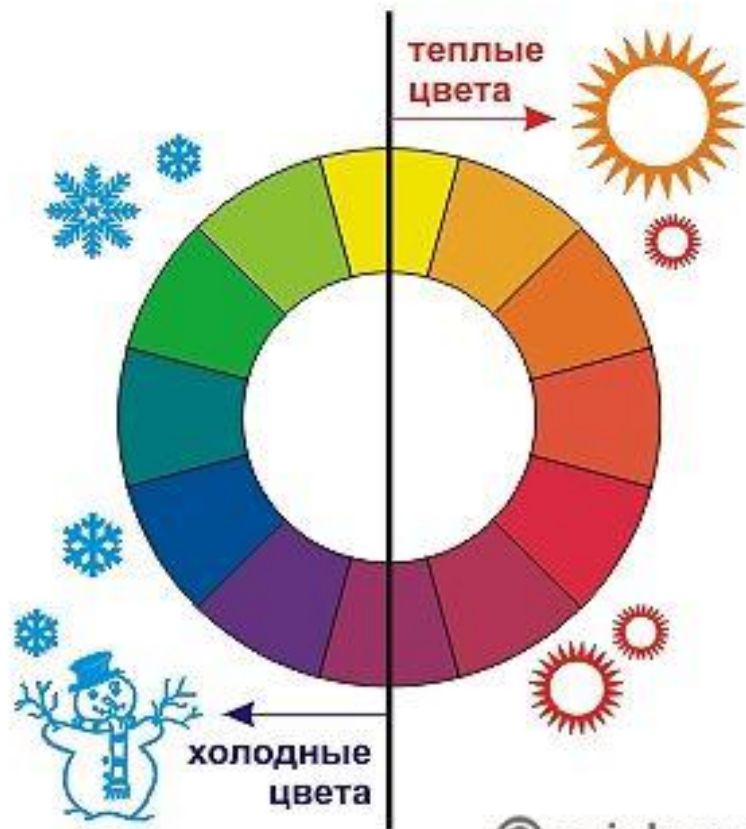

Живопись – искусство цвета.

МБОУ СОШ №92 г. Воронеж
Учитель ИЗО ИКК
Боричевская Н.А.

Тёплые

и

холодные

цвета

Цветовой круг

Цветовой круг

Цвета в живописи

Ассоциация цвета

Холодные цвета – Снеговик, тёплые цвета – Солнышко.

Какие цвета использовал художник в изображении Снегурочки?

Тёплая цветовая гамма в картине

Тёплая и холодная цветовая гамма

Картина в тёплой и холодной цветовой гамме

Смешанная цветовая гамма в картине

В какой цветовой гамме
изображен «Ледяной айсберг»?

Какая
цветовая
гамма
в картине?

ХОЛОДНЫЕ И ТЕПЛЫЕ ЦВЕТА В

картине могут создавать