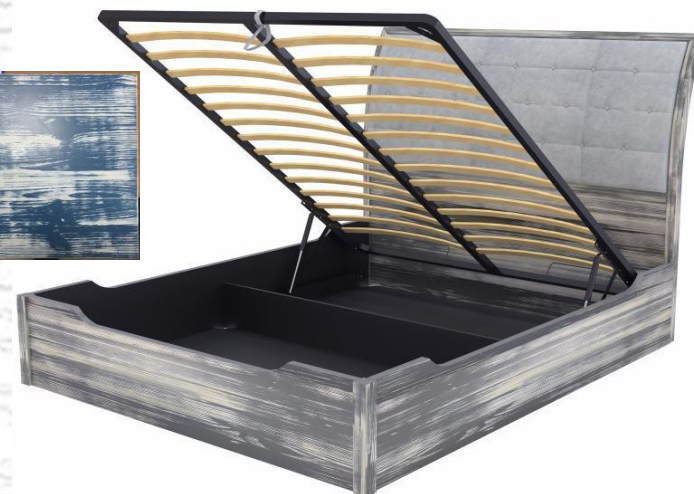

Береза

Английские кровати в Райтон

Кровать Lester / Lester Antic/ Lester Antic с ПМ

Варианты массива

Сосна

✓ **Браширование** - возможно только для мягких пород дерева (Сосна)

Это искусственное старение древесины. Происходит название от английского brush, что означает щетка или чистка. Браширование позволяет увеличить прочность массива. При обработке производится удаление рыхлых слоев. Оставшиеся, более крепкие структуры обрабатываются специальными химическими препаратами, обеспечивающими защиту древесины от гниения и повреждения насекомыми.