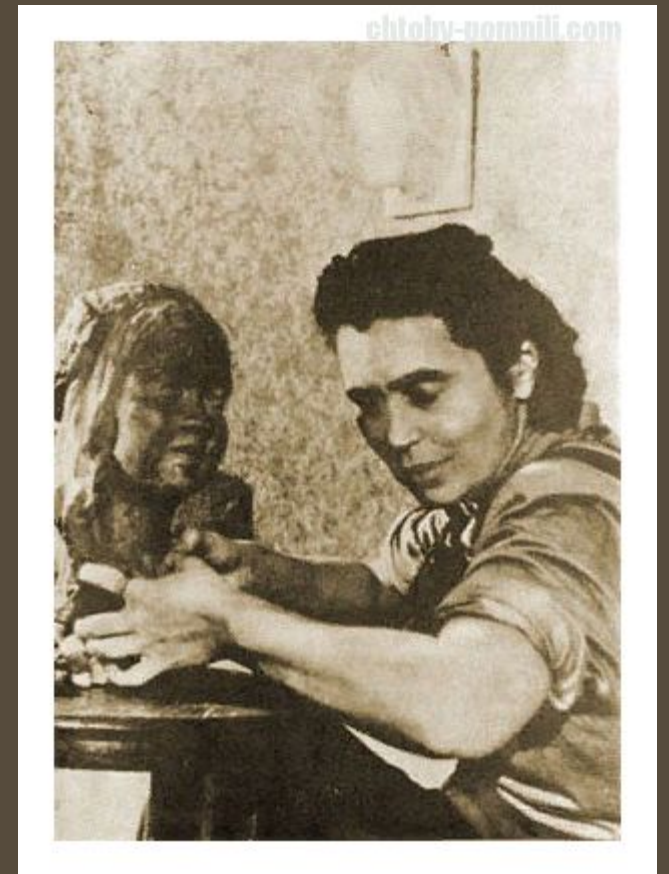

СЛЕПОЙ СКУЛЬПТОР ЛИНА ПО

Выполнила: Макаренко М.
А., 321 группа

- ❖ Полное имя Горенштейн Полина Михайловна
- ❖ Полина Горенштейн родилась 18 января 1899 года в Екатеринославе (нынешний Днепропетровск)
- ❖ В 1934 году Лина По попала в неврологическую клинику Московского научно-исследовательского клинического института имени М.Ф.Владимирского с энцефалитом, возникшем на фоне гриппа
- ❖ В 1937 году, меньше, чем через год после выписки Лины По из клиники, была открыта персональная выставка ее произведений, о которых заговорила пресса