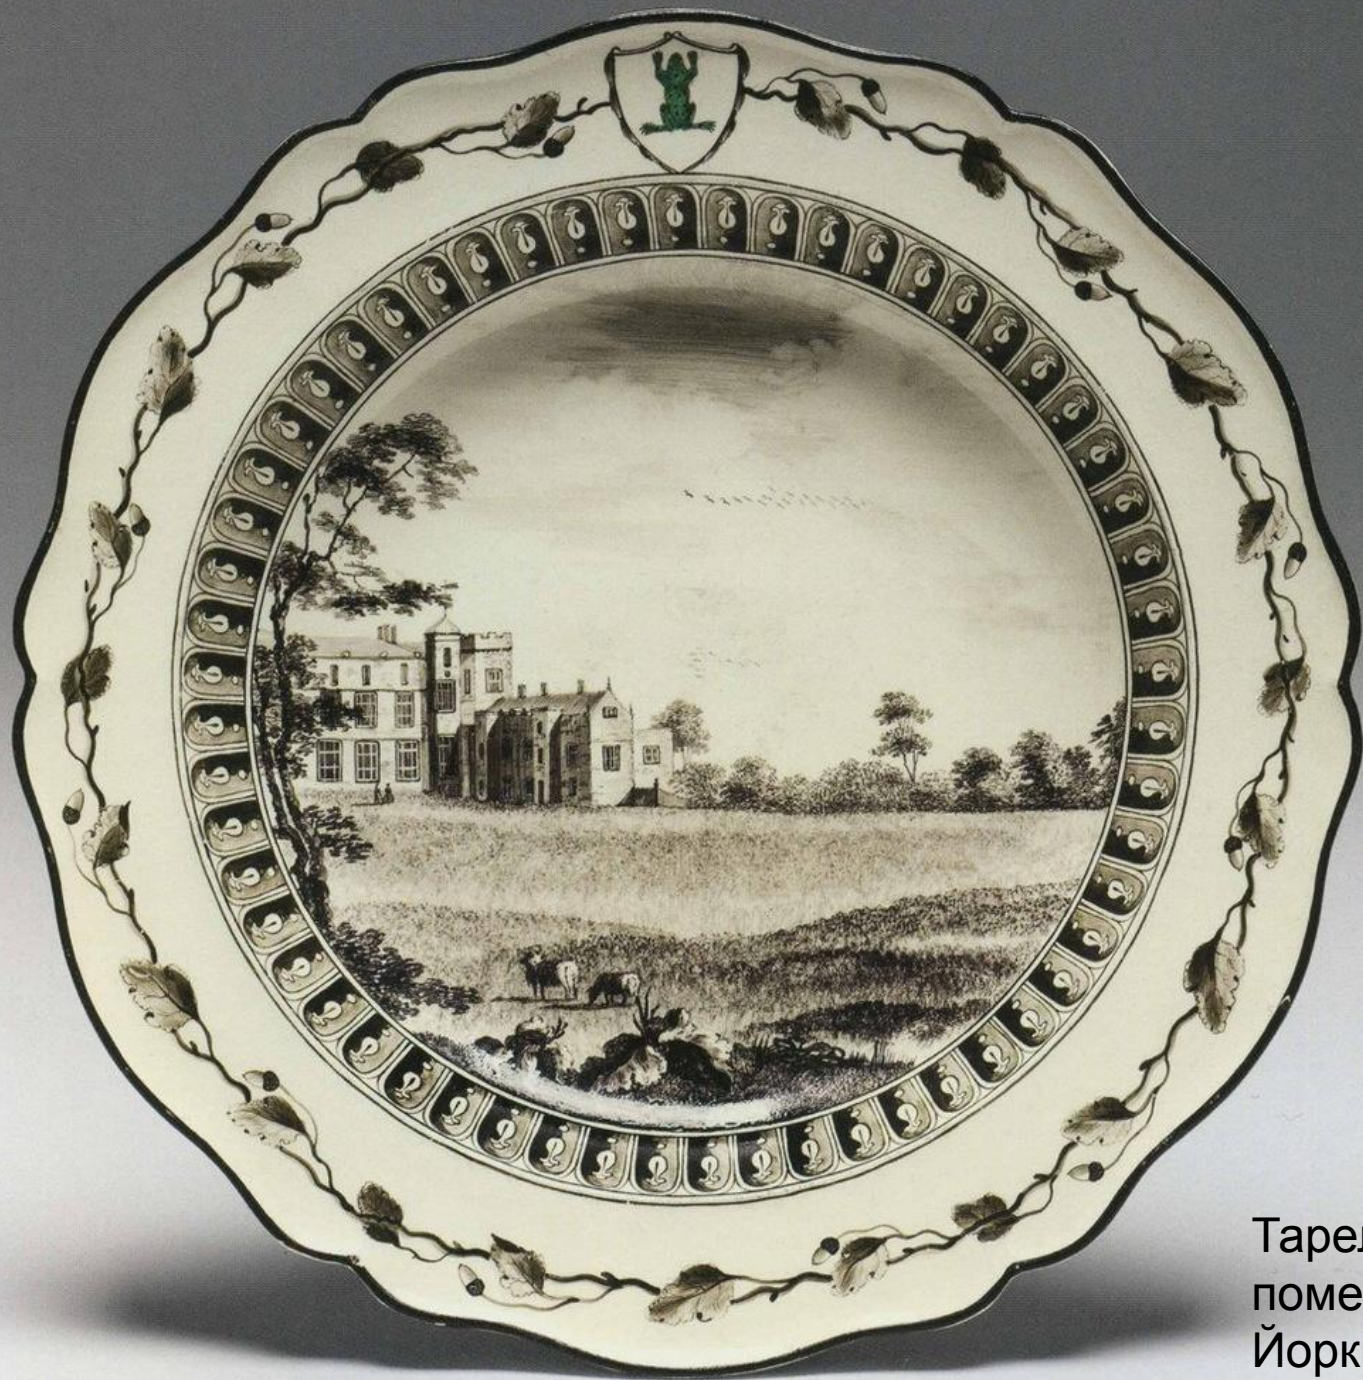

Тарелка глубокая с видом поместья Бёртон-Констейбл, Йоркшир. Диаметр 24,25 см