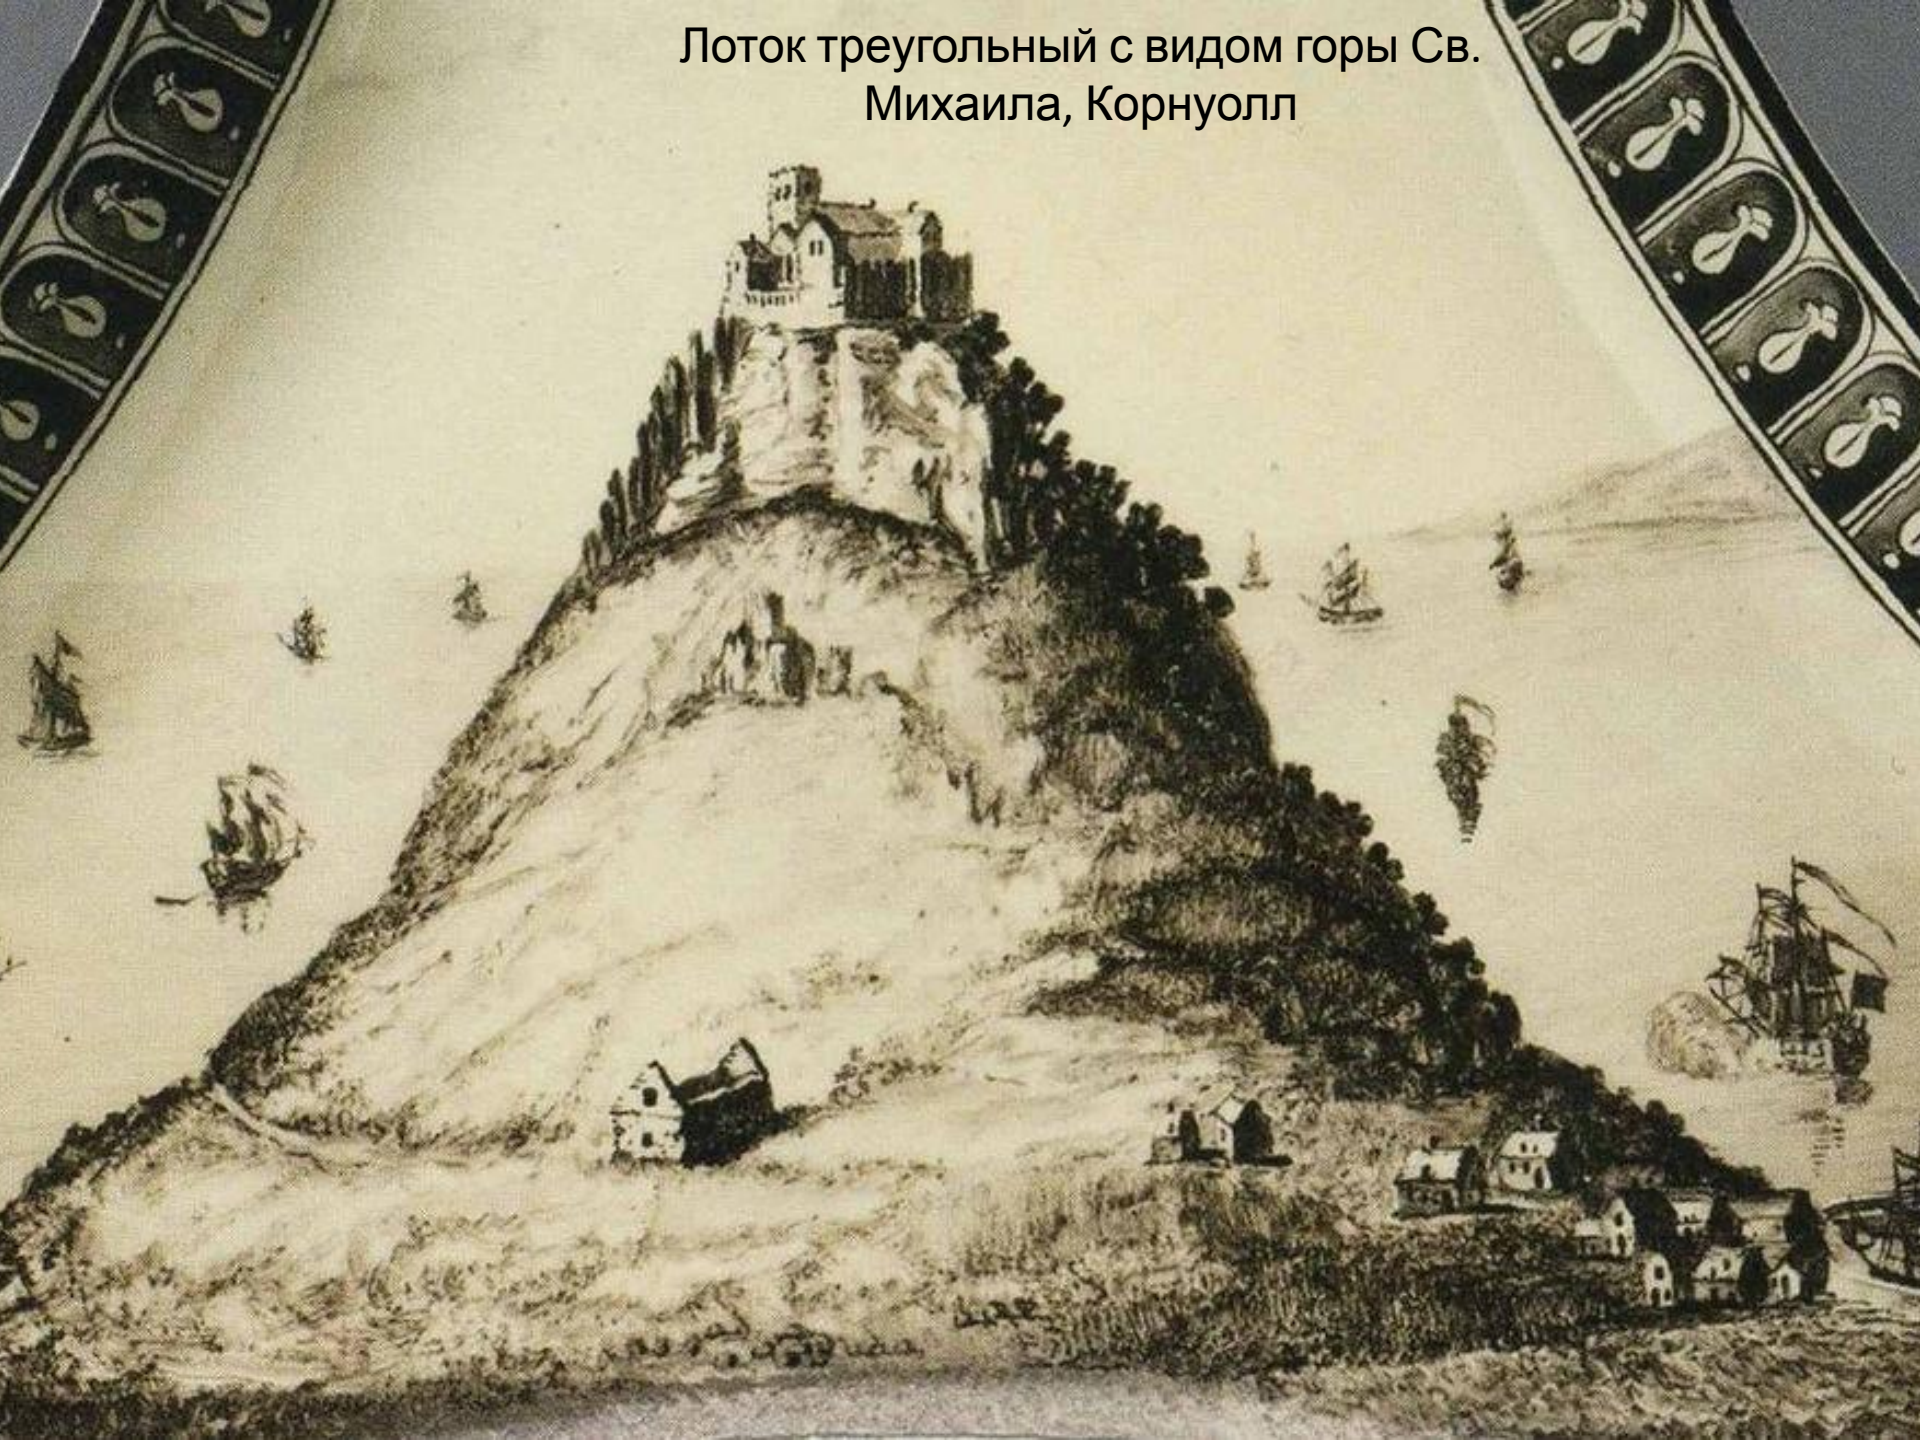

Сервиз с зеленой лягушкой

Лоток треугольный с видом горы Св. Михаила, Корнуолл

Лоток треугольный с видом горы Св.
Михаила, Корнуолл

Ток треугольный с видом горы Св. Михаила, Корнуолл

Тарелка глубокая с видом замка
Бронлис, Уэльс. Диаметр 24,25 см