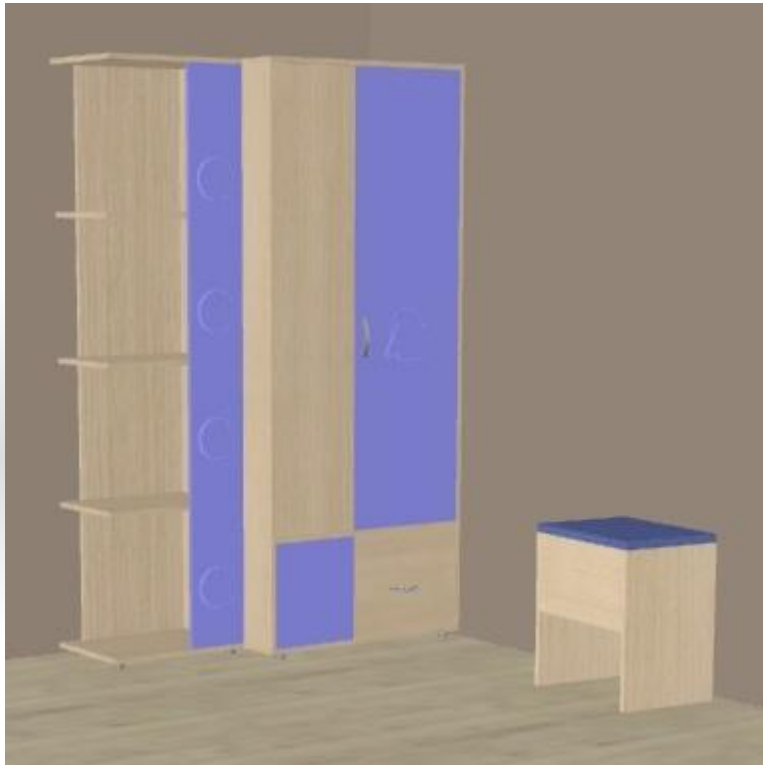

500.060 стеллаж 1202*1230*376.

	новая цена	старая цена
опт		
2440	3618	6327

Детская Пифогор (1комплект) лд

500.010 шкаф для одежды 804*1980*536, лд

500.050 доставка угловая 504.1980.372 , лд

5020.180 пуф 518*460*340