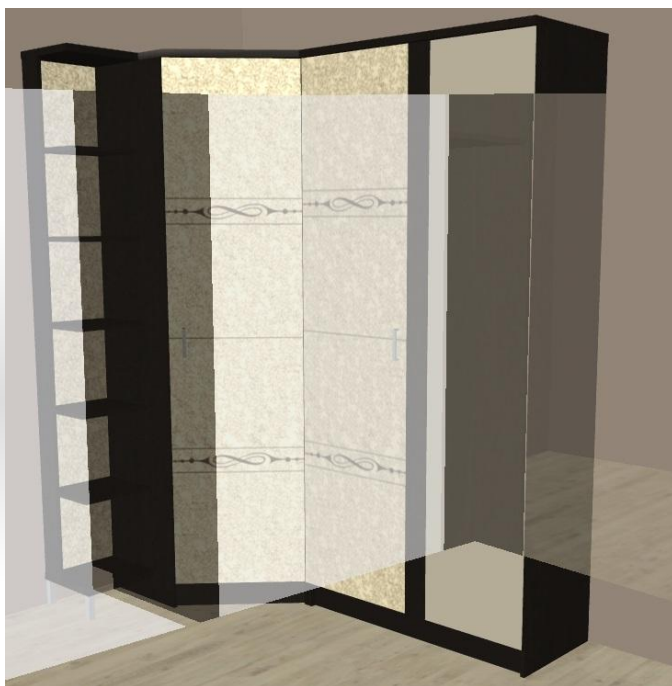

119.030 стеллаж 440*2100*296 ,119.110 Шкаф
угловой 784*2100*787.,119.120 шкаф 1000
*2100*440

ОПТ	новая цена	старая цена
7702	11554	19256

Спальня Бейлис (1 комплект) лд

622.010 кровать 1600 ,1736*1216*2133,лд 622-090
шкаф угловой 1004*230*606,622.100 стеллаж
окончание 472*2300*200