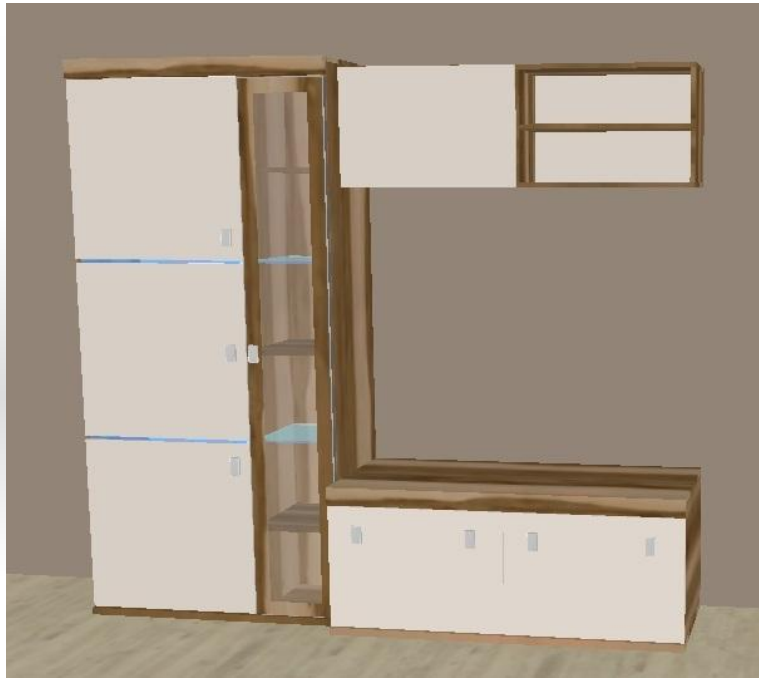

**Гостиная Сканди (4 комплекта) ЛД 617.030
тумба 1204*524*544, ЛД 617.050 шкаф 900
904*1920*448, ЛД 617.120 шкаф настенный
1200*416*300**

опт	новая цена	~~старая цена~~
5235	7852	~~16905~~