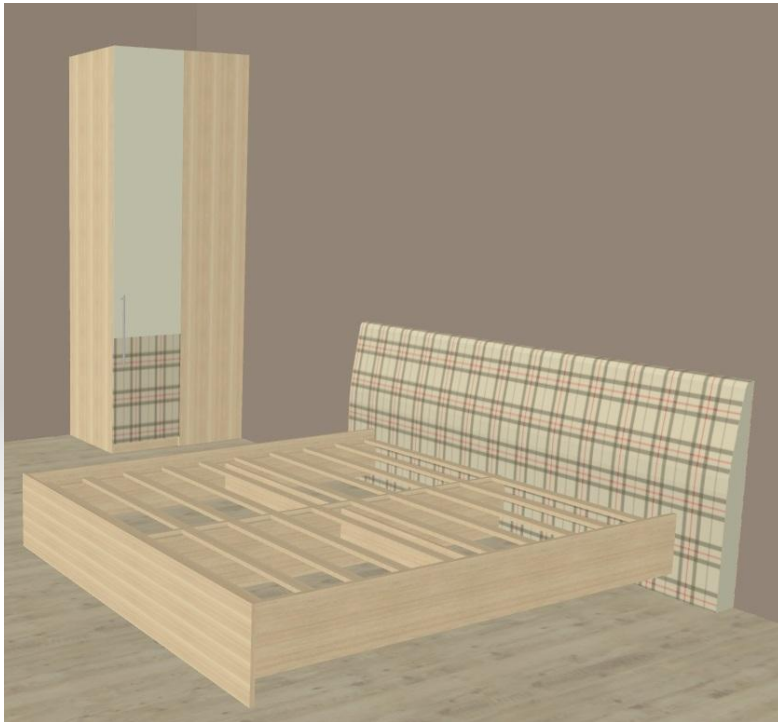

Гостиная Британи(5

комплектов) лд 624.010 тумба тв 1400-2100-592
624.040 шкаф пенал 498*2100*445

опт	новая цена	старая цена
5021	7531	12552

Спальня Британи(6 комплектов)

лд 623.090 шкаф угловой 968*2300*606., лд 623.010 кровать 1600 .

опт	новая цена	старая цена
7936	11905	19824

Спальня Британи(3 комплекта)

лд 623.090 шкаф угловой 968*2300*606

опт	новая цена	старая цена
2769	4153	6922

Спальня Британи(6

комплектов) лд 623.170 шкаф угловой 45