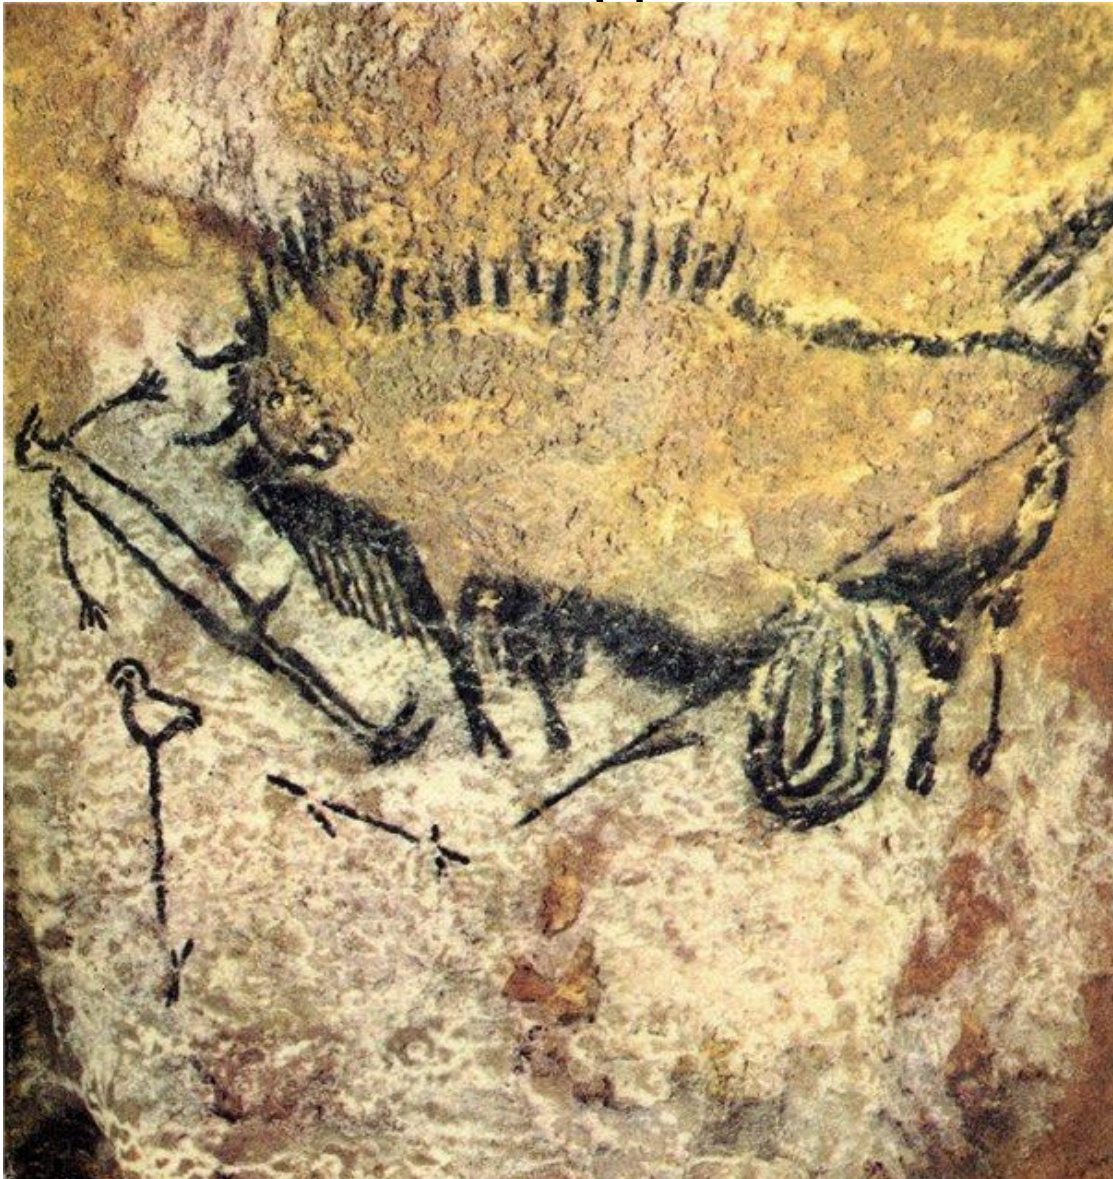

Первобытное искусство

ПЕРИОДИЗАЦИЯ:

Палеолит (2 млн.-8 тыс. до н. э.)

Мезолит (8-5 тыс. до н. э.)

Неолит (5-3 тыс. до н. э.)

Энеолит (3 тыс. до н. э.)

Бронзовый век (3-2 тыс. до н. э.)

Железный век (с 1 тыс. до н. э.)

Пещера Альтамира. Испания.

Поздний Палеолит (эпоха Мадлен 20 – 10 тыс.лет до н. э.).

На своде пещерной камеры Альтамиры изображено целое стадо крупных, близко расположенных друг к другу бизонов.

Пещера Ласко. Франция.

Поздний Палеолит (эпоха Мадлен, 18 – 15 тыс. л.до н.

*Пещера
Лорте.
Франция*

Наскальная живопись. (II тысячелетие до н. э. Сахара)

Энеолит. Орудия труда, оружие и другие предметы начала эпохи бронзы

Наскальное искусство эпохи энеолита и бронзы

Рассвет скифской культуры - ранний железный век