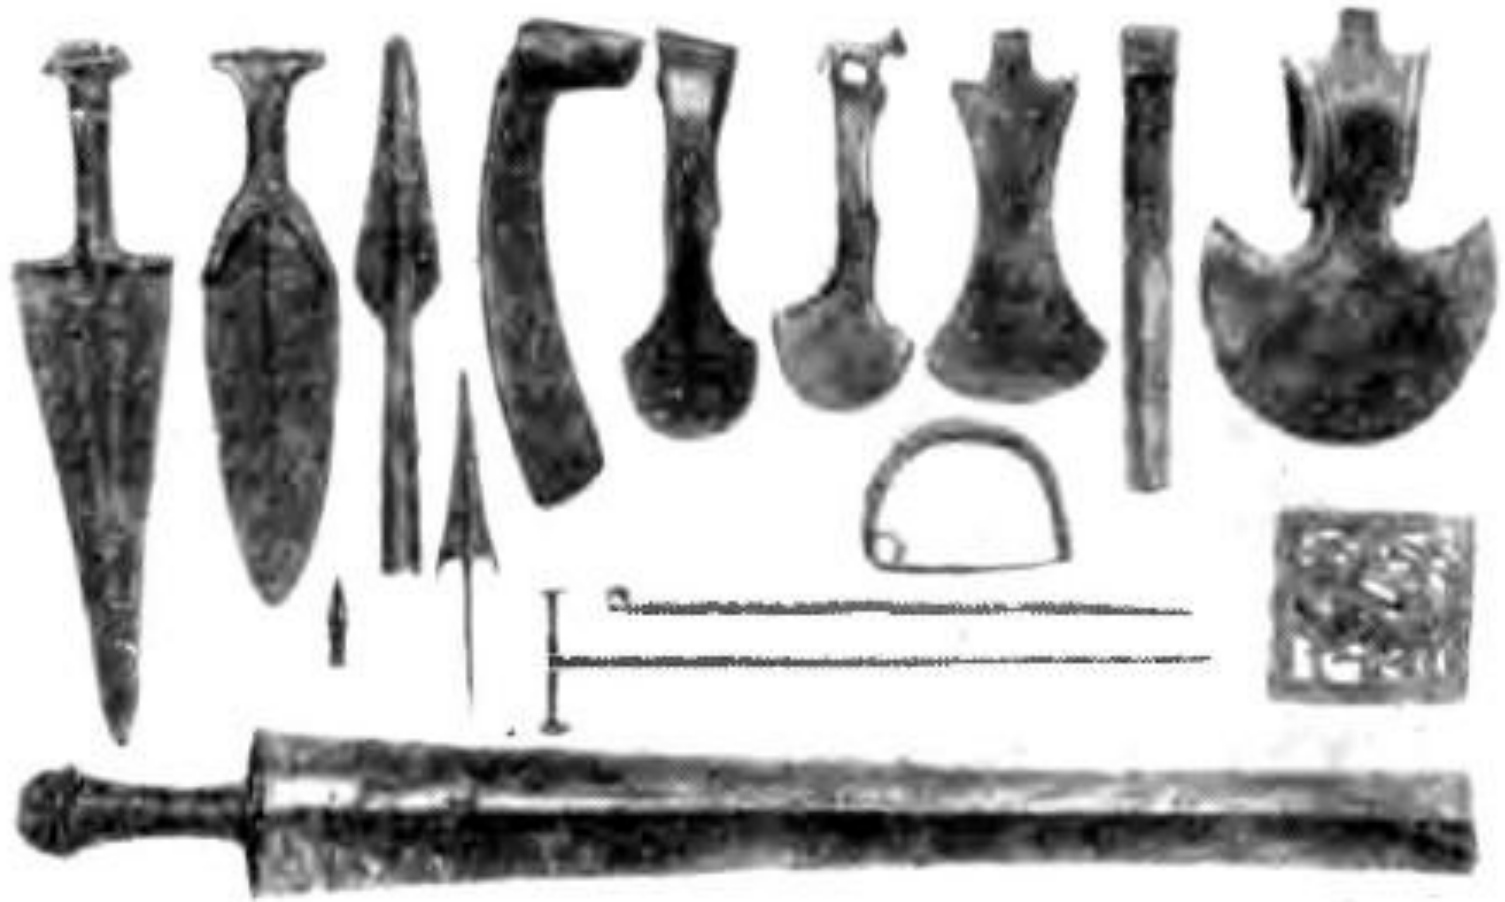

Первобытное искусство

ПЕРИОДИЗАЦИЯ:

Палеолит (2 млн.-8 тыс. до н. э.)

Мезолит (8-5 тыс. до н. э.)

Неолит (5-3 тыс. до н. э.)

Энеолит (3 тыс. до н. э.)

Бронзовый век (3-2 тыс. до н. э.)

Железный век (с 1 тыс. до н. э.)

Поздний Палеолит (эпоха Мадлен, 18 – 15 тыс. л.до н.

*Пещера
Лорте.
Франция*

Наскальная живопись. (II тысячелетие до н. э. Сахара)

Энеолит. Орудия труда, оружие и другие предметы начала эпохи бронзы

Наскальное искусство эпохи энеолита и бронзы