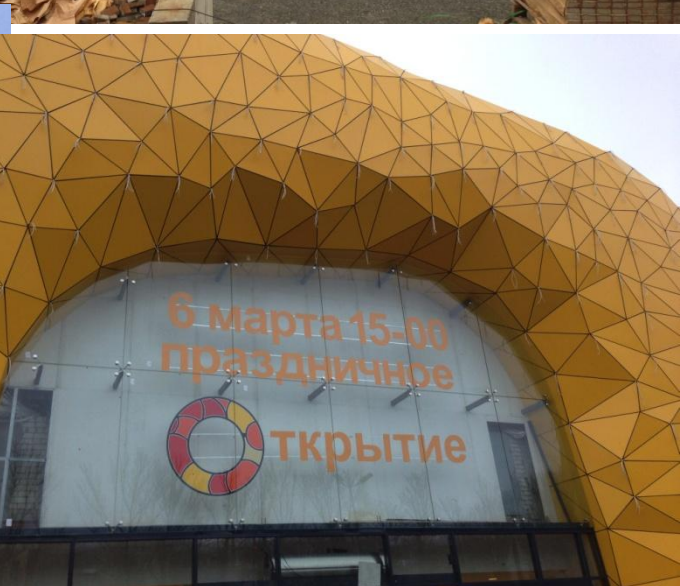

Светопрозрачные и глухие фасады

Светопрозрачные и глухие фасады

ТЦ в г Нижний Новгород

Гипермаркет Московская область

GS Building

СОВРЕМЕННЫЕ КОНСТРУКЦИИ
ДЛЯ ФАСАДОВ И ИНТЕРЬЕРОВ

Остекление светопрозрачной части крыши

Торговый центр ПАССАЖ
в г Пенза

GSBuilding

СОВРЕМЕННЫЕ КОНСТРУКЦИИ
ДЛЯ ФАСАДОВ И ИНТЕРЬЕРОВ

Светопрозрачные и глухие фасады

Торговый центр ОРАНЖЕВЫЙ
в г Саратов

GS Building

СОВРЕМЕННЫЕ КОНСТРУКЦИИ
ДЛЯ ФАСАДОВ И ИНТЕРЬЕРОВ

GS Building

СОВРЕМЕННЫЕ КОНСТРУКЦИИ
ДЛЯ ФАСАДОВ И ИНТЕРЬЕРОВ

Оранжевый Базар в г Саратов

GS Building

СОВРЕМЕННЫЕ КОНСТРУКЦИИ
ДЛЯ ФАСАДОВ И ИНТЕРЬЕРОВ

Фасады для частных коттеджей

GSBuilding

СОВРЕМЕННЫЕ КОНСТРУКЦИИ
ДЛЯ ФАСАДОВ И ИНТЕРЬЕРОВ