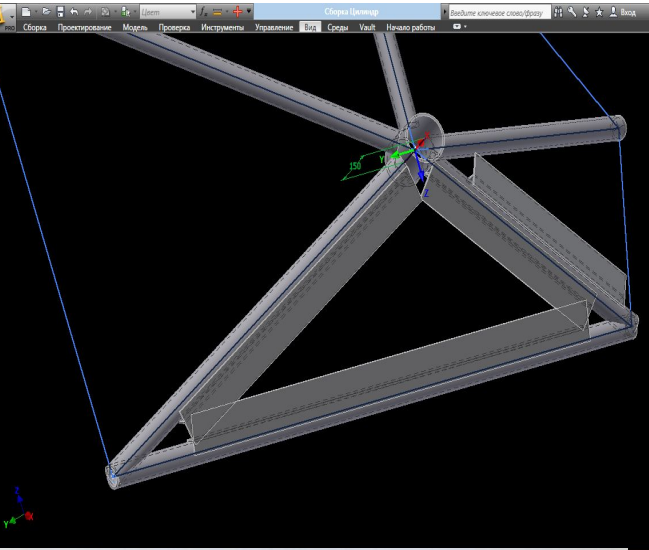

Торговый центр ПАССАЖ
в г Пенза

GSBuilding

СОВРЕМЕННЫЕ КОНСТРУКЦИИ
ДЛЯ ФАСАДОВ И ИНТЕРЬЕРОВ

Светопрозрачные и глухие фасады

Торговый центр ОРАНЖЕВЫЙ
в г Саратов

GS Building

СОВРЕМЕННЫЕ КОНСТРУКЦИИ
ДЛЯ ФАСАДОВ И ИНТЕРЬЕРОВ