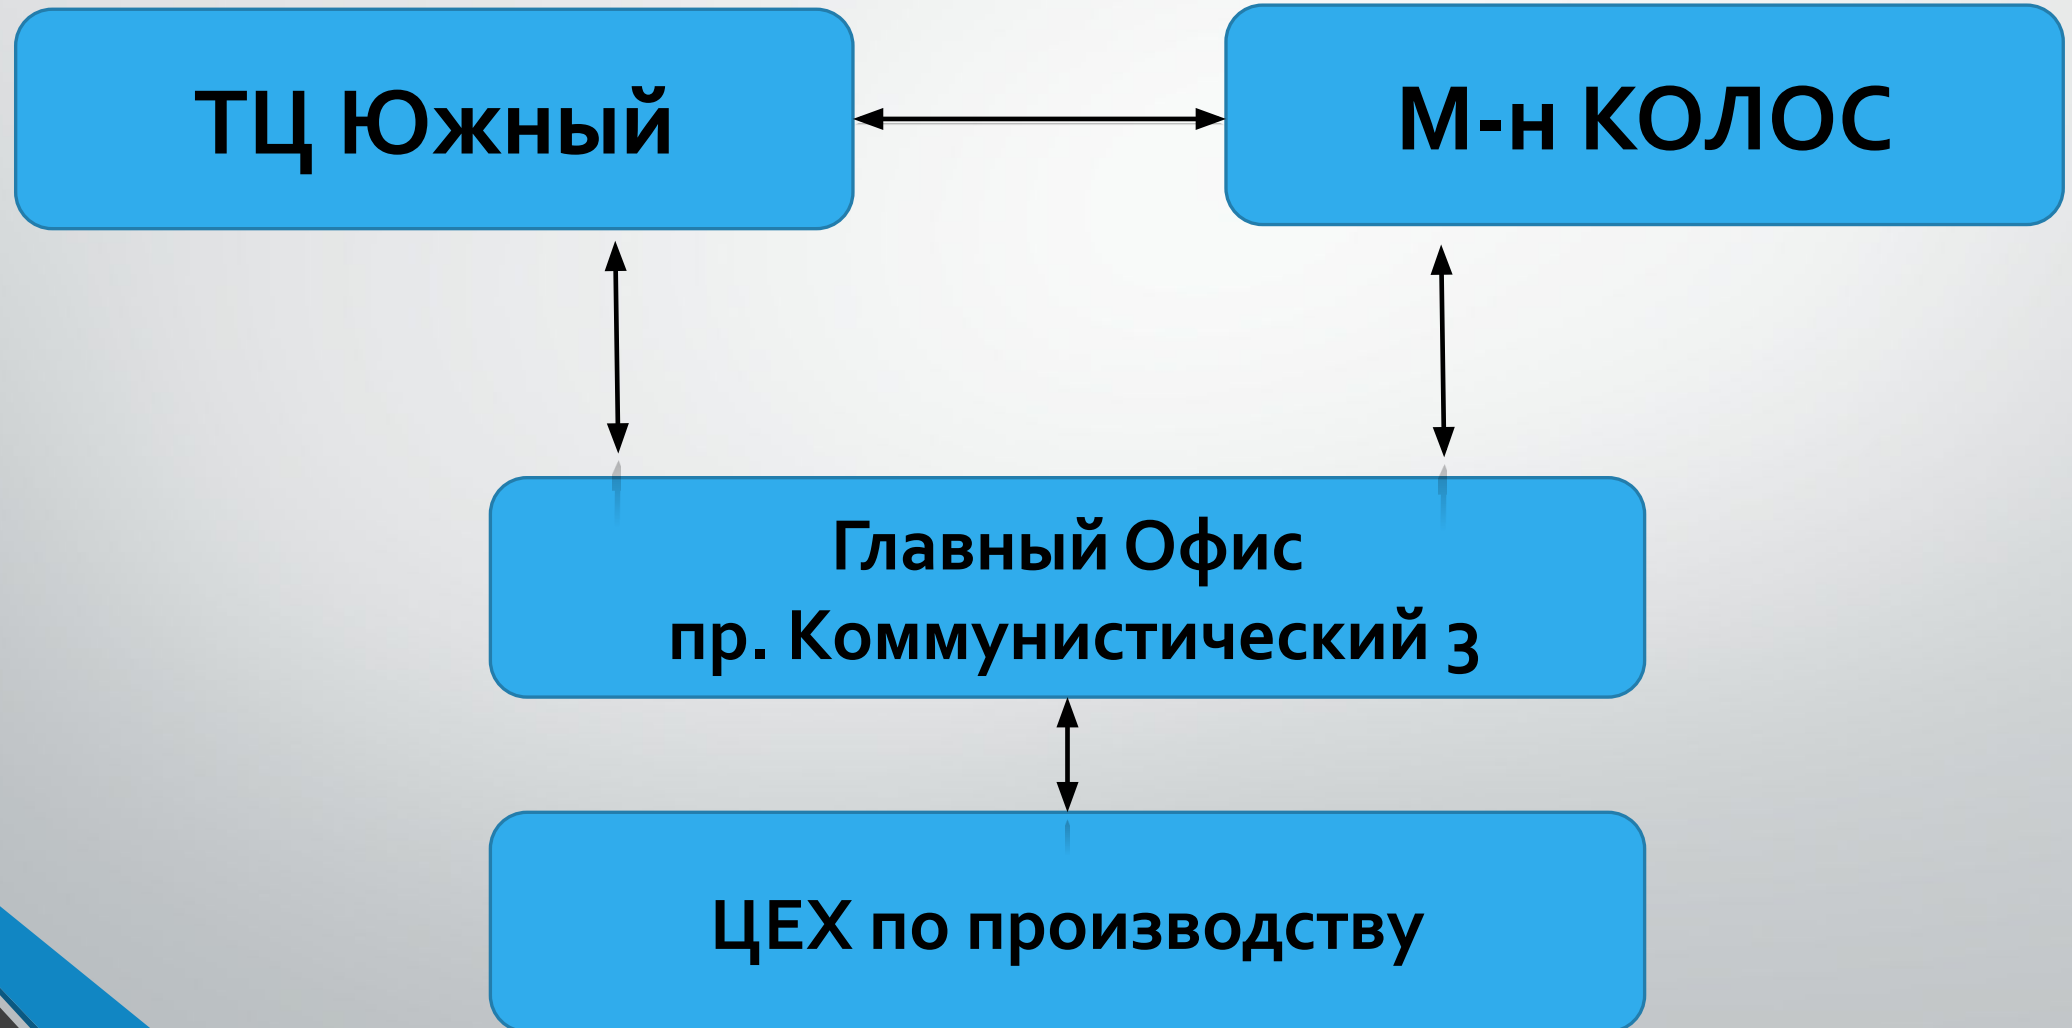

Магазин все для окон

Предлагаемый товар

Наименование вида	Ассортимент (видов)
Фурнитура (комплектующие)	57
Химия для окон	6
Набор профессионала	25
Крепежный материал	7
Измерительные приборы	5
Уход за окнами	18
Отделочный материал	42
Строительный материал	20