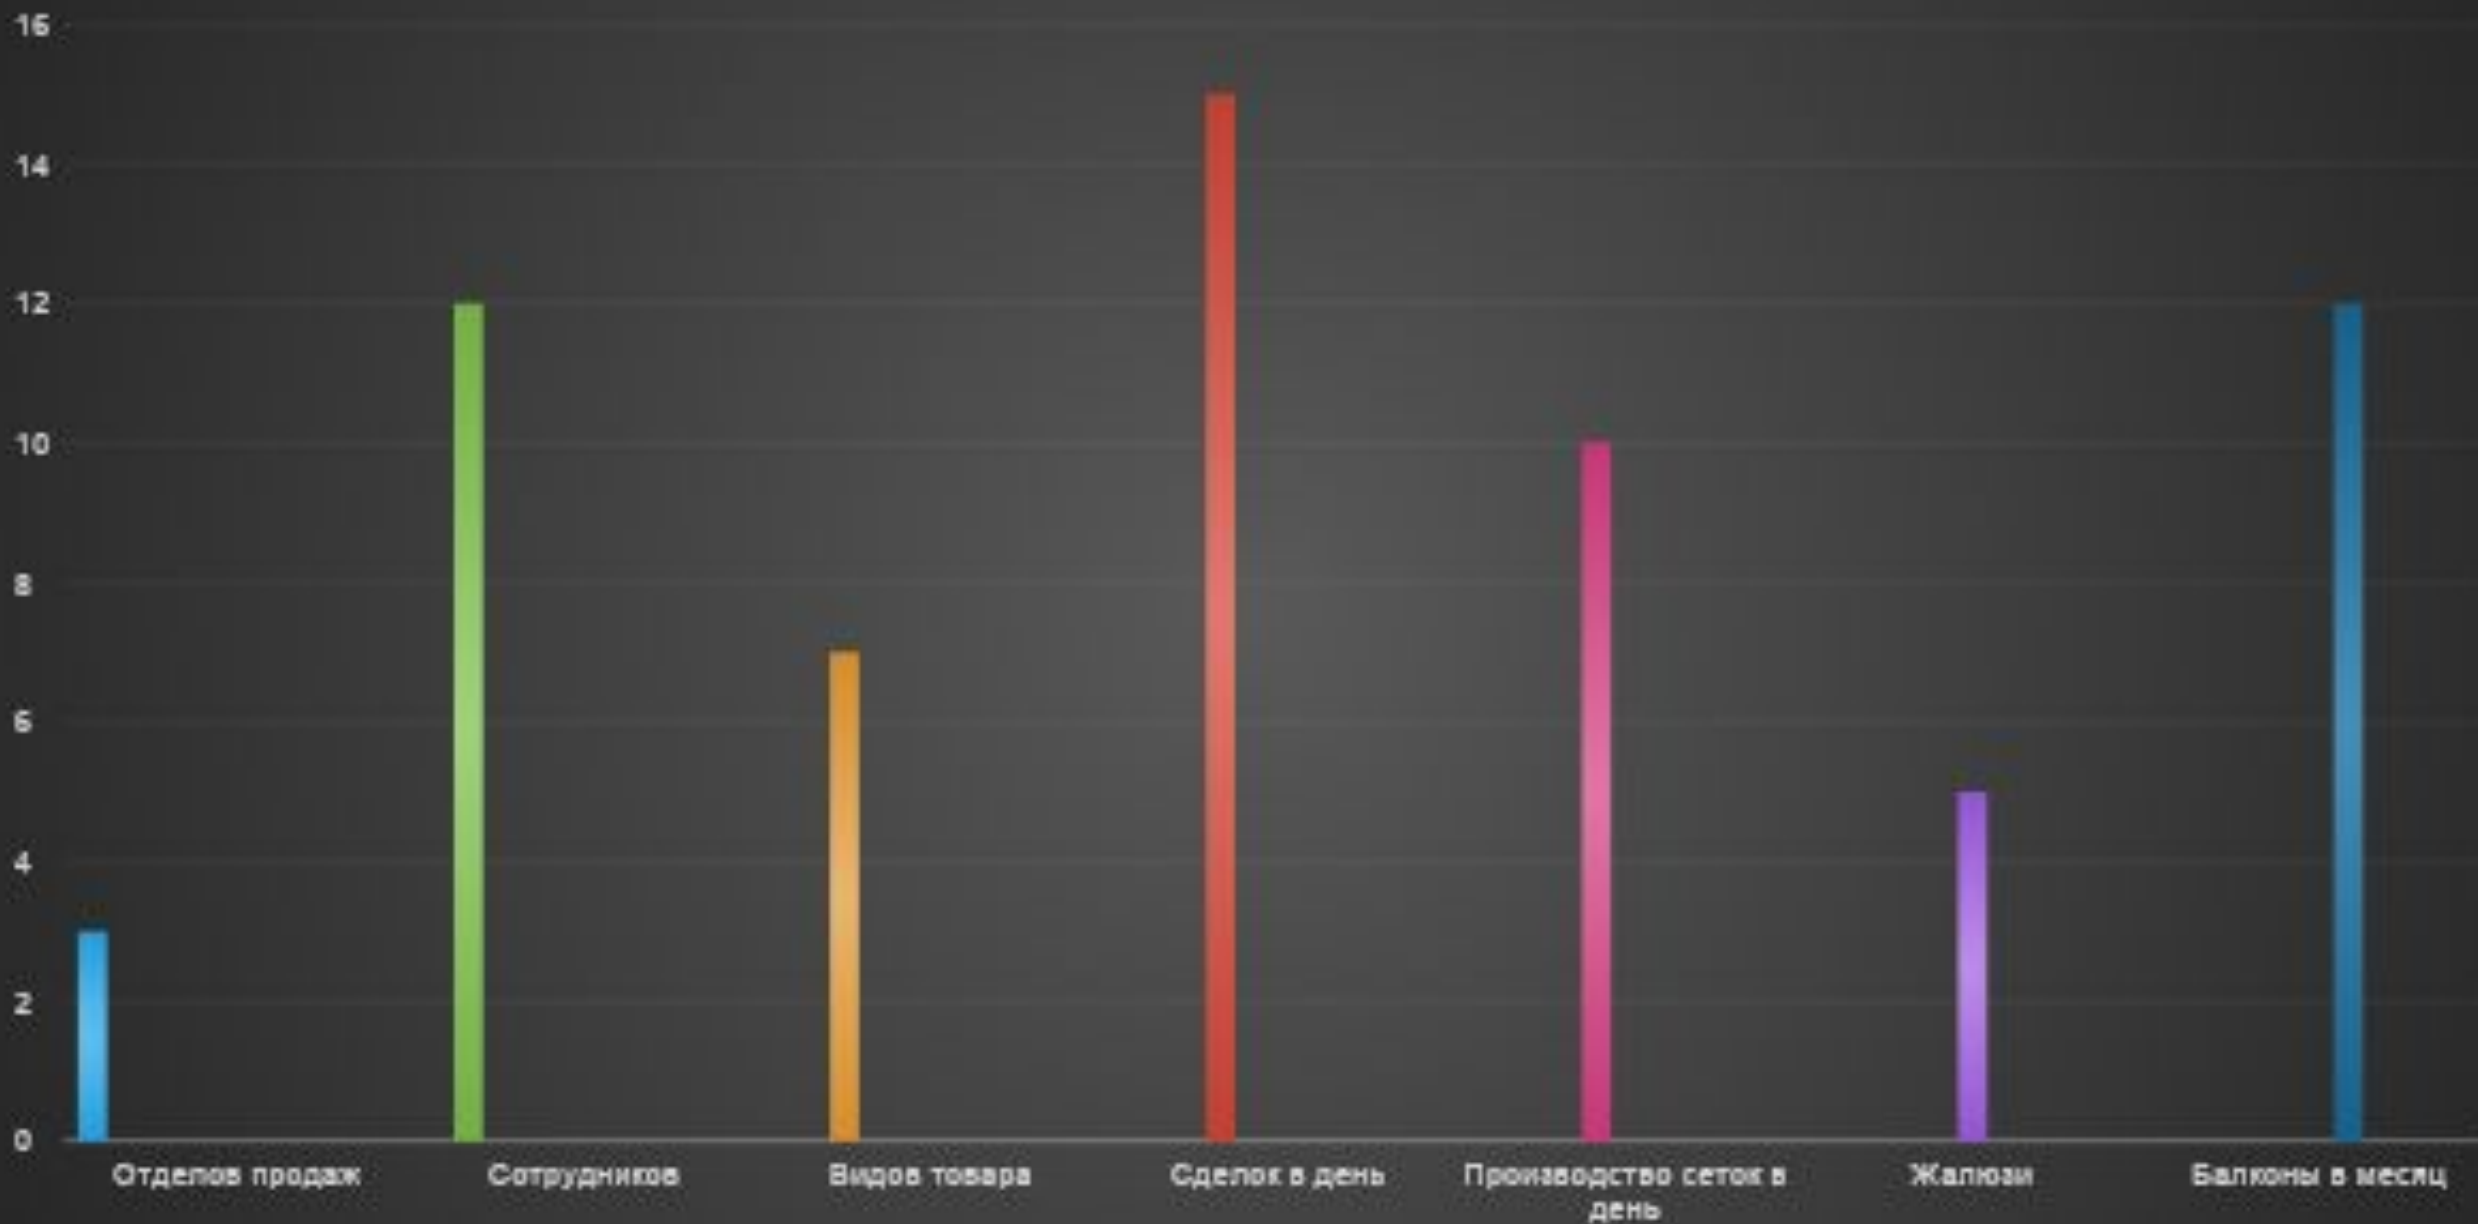

# РиО

Ремонт и Обслуживание изделий из ПВХ

В Междуреченске и Мысках

[vk.com/roman.rio7](https://vk.com/roman.rio7)

# РиО в цифрах