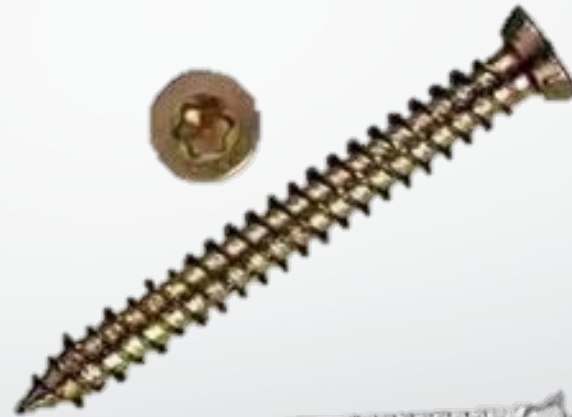

Шуруп по бетону
(НАГЕЛЬ)

52 мм

112 мм

132 мм

182 мм