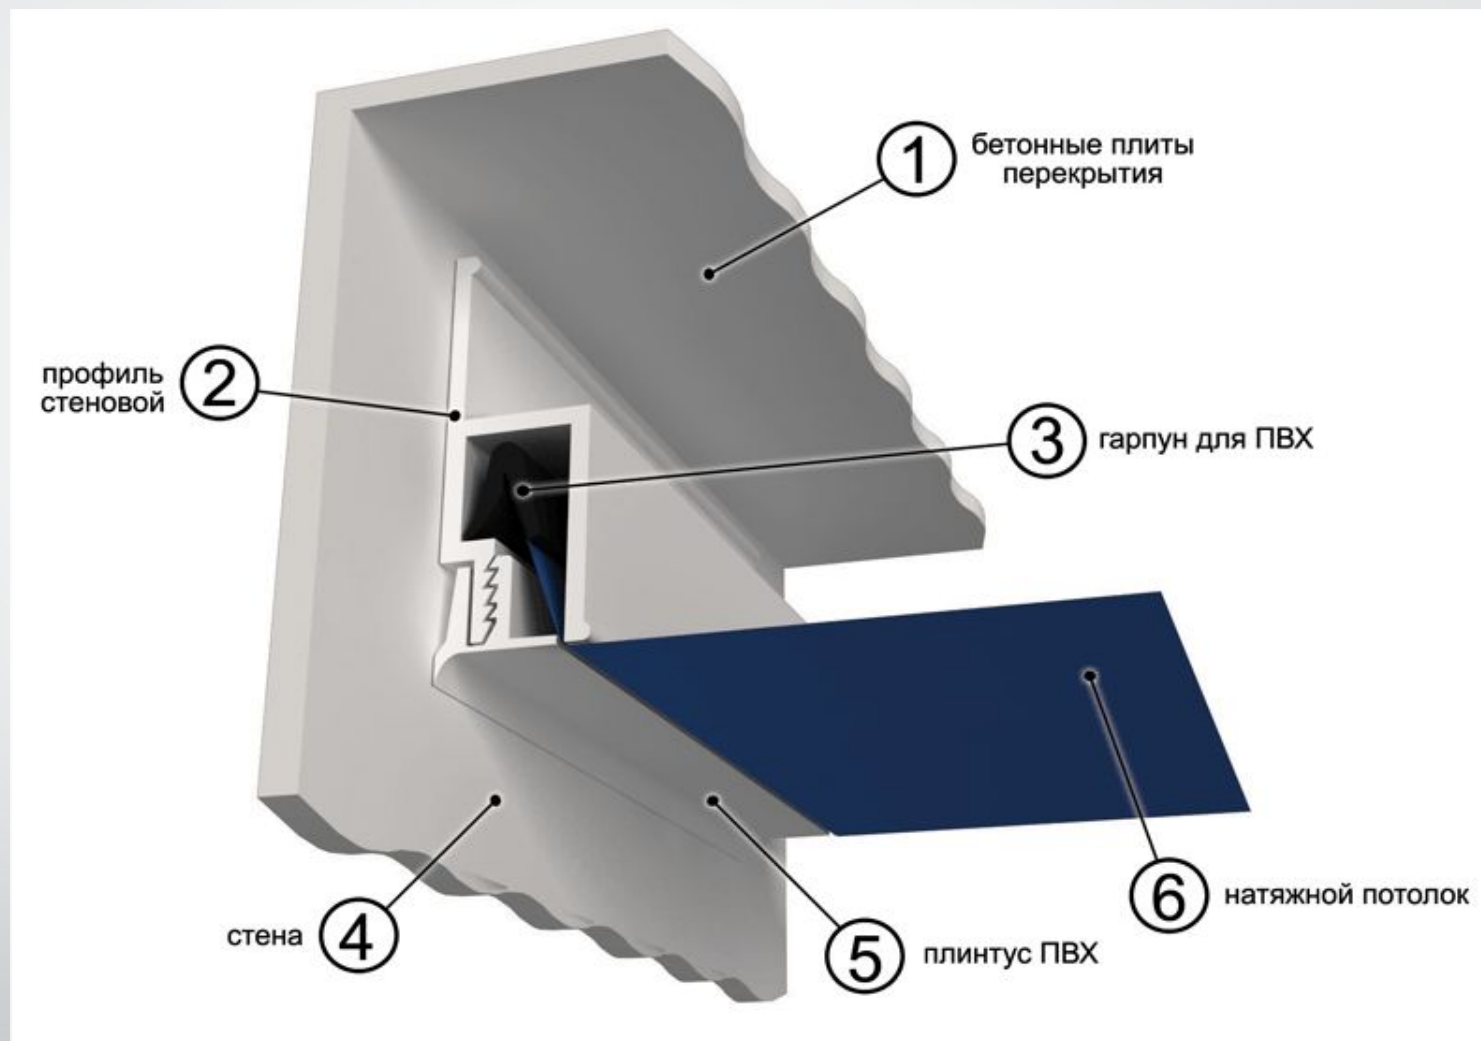

# Выше только ЗВЕЗДЫ!

**Натяжной потолок любых форм и конфигураций.**

Натяжной потолок - конструкция из полотна, закреплённая на металлическом (алюминиевом) или пластиковом профиле (багете) под основным потолком. Наиболее популярные фактуры — глянцевая, матовая и сатиновая, фотопечать, «звездное небо», со спайкой цветов.