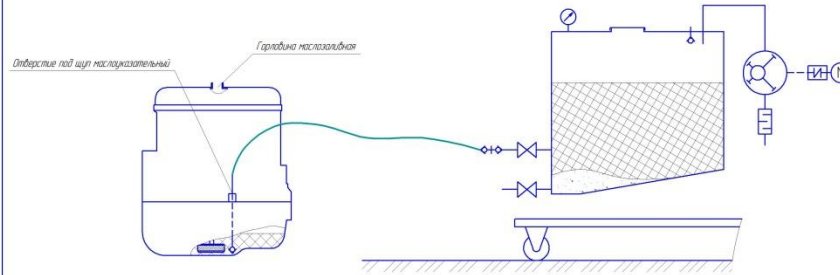

Слив старого масла