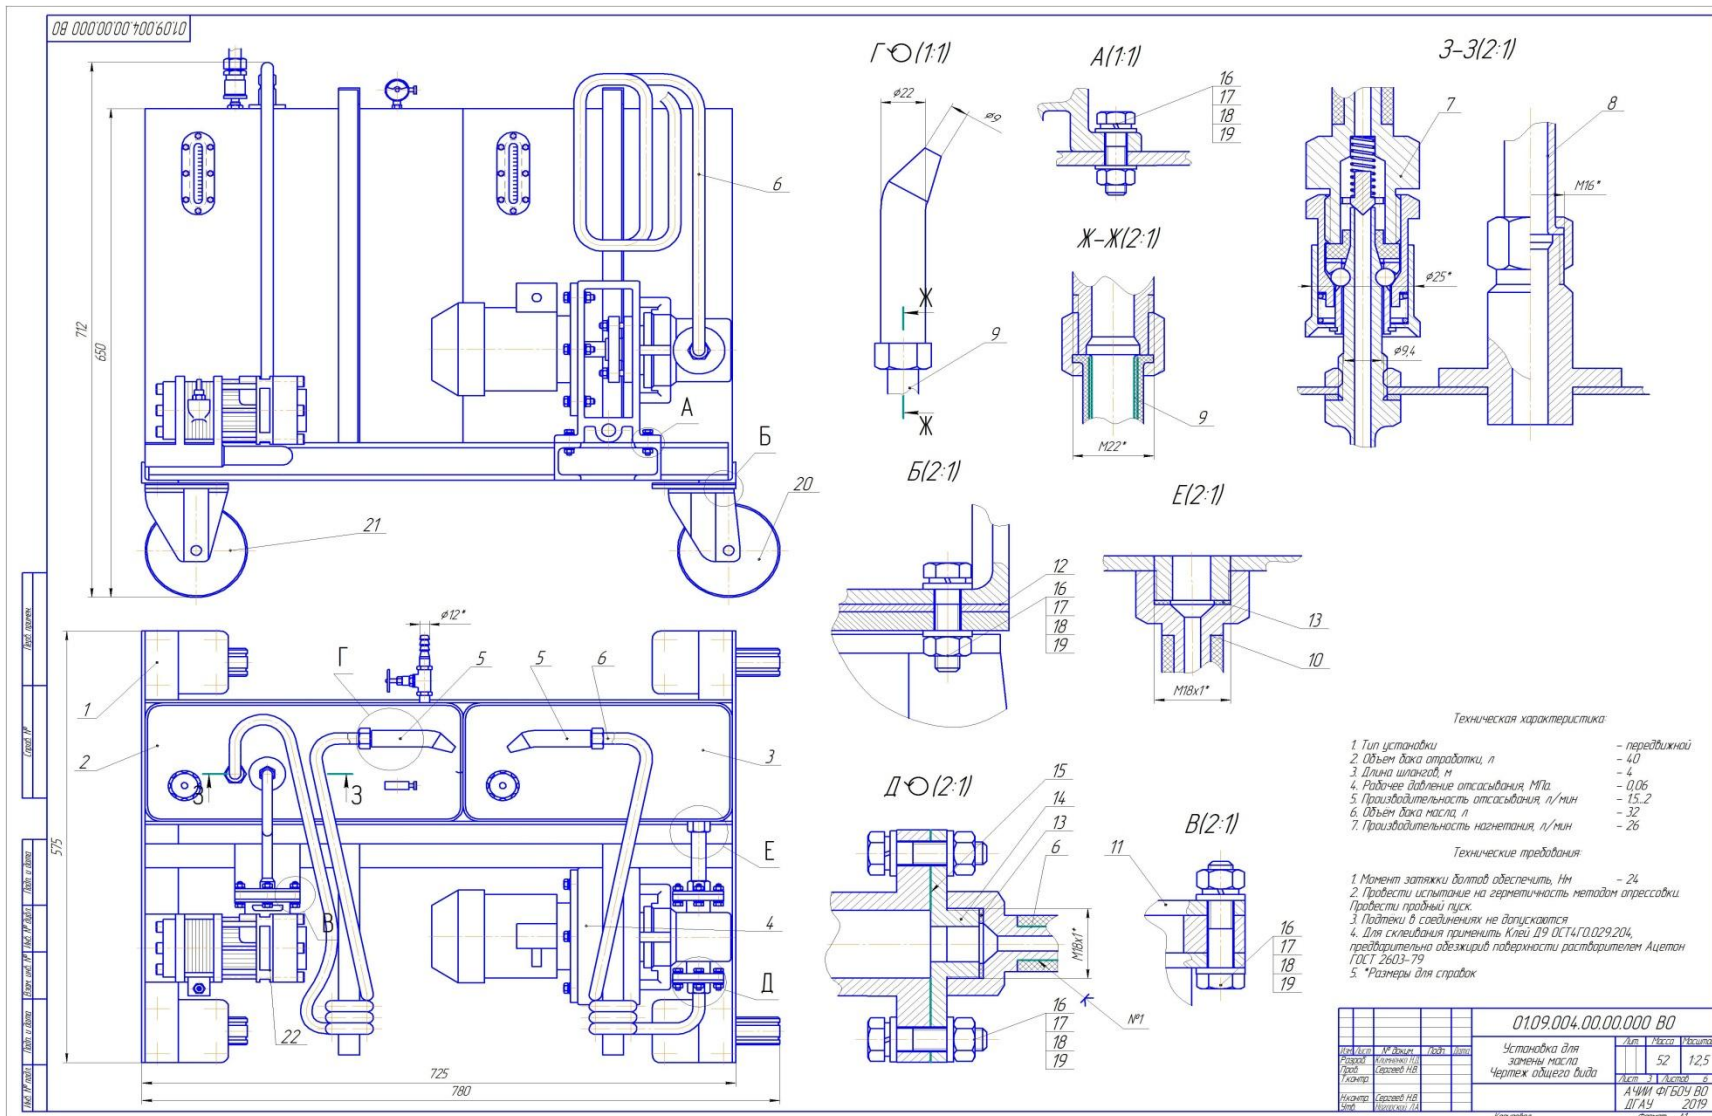

Установка для замены масла. Чертёж общего вида.

0109.004.00.00.000 В0				Лист	Масштаб	Масштаб
Исполн.	Провер.	Утверд.	Дата	52	125	
Разработ.	Составил	Составил	Дата	31	Август	0
Утверд.	Составил	Составил	Дата	АЧМ ФУ БОУ ВО		
Исполн.	Провер.	Утверд.	Дата	ДГАУ 2019		
				Формат А1