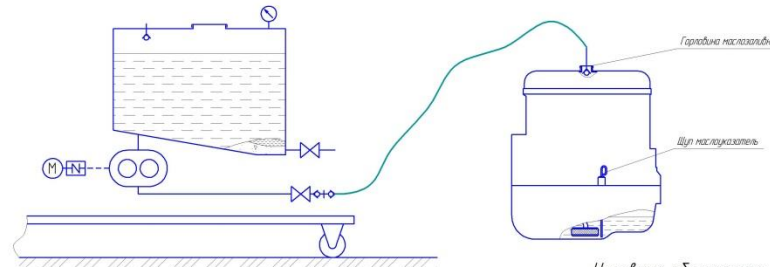

Заправка новым маслом

Условные обозначения

- масло отработанное
- осадок
- масло новое
- вода

Поз	Наименование	Кол	Примеч
1	Телескоп	1	
2	Бак отработанного масла	1	
3	Вентиль сливной	1	
4	Соединение выстравляемое	1	
5	Шланг гибкий	2	
6	Занёз отбора масла	1	
7	Манометр	2	
8	Автом	1	
9	Клапан предохранительный	1	
10	Манометр воздушный	1	
11	Соединительная муфта	1	
12	Защитный фильтр	1	
13	Фильтр	1	
14	Вращательный насос	1