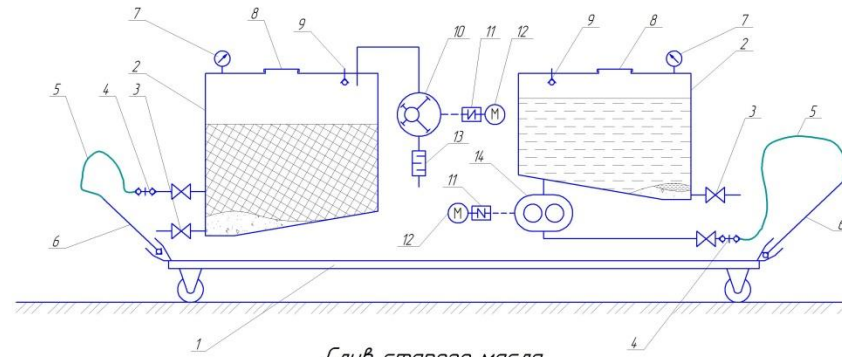

Установка для замены масла.

Схема мобильной установки для замены масла