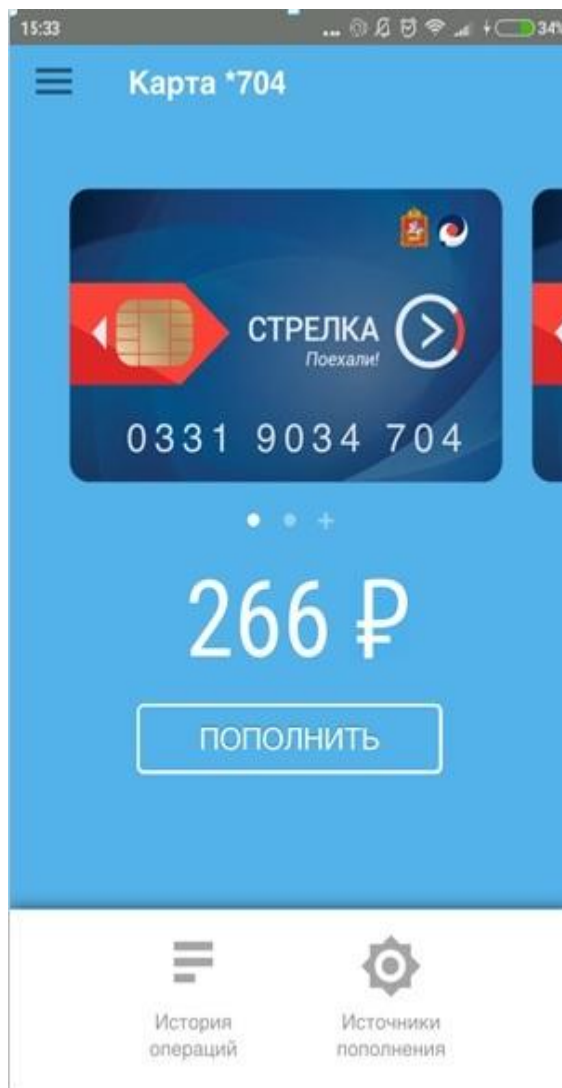

ЕДИНАЯ
ТРАНСПОРТНАЯ
КАРТА
ПОДМОСКОВЬЯ

Пополнение карты «Стрелка»
в мобильном приложении
«Стрелка» с помощью
электронного кошелька
платежного сервиса «Яндекс.
Деньги»

ШАГ 1

СТРЕЛКА
Поехали!

В мобильном приложении «Стрелка» выберите карту, на которую необходимо перевести денежные средства, и нажмите «Пополнить».

ШАГ 2

СТРЕЛКА
Поехали!

Выберите сумму пополнения или введите самостоятельно. Баланс карты не может превышать 5 000 рублей.

ШАГ 3

СТРЕЛКА
Поехали!

Выберите способ пополнения – с помощью Яндекс. Деньги. Появится информация о платежной операции.