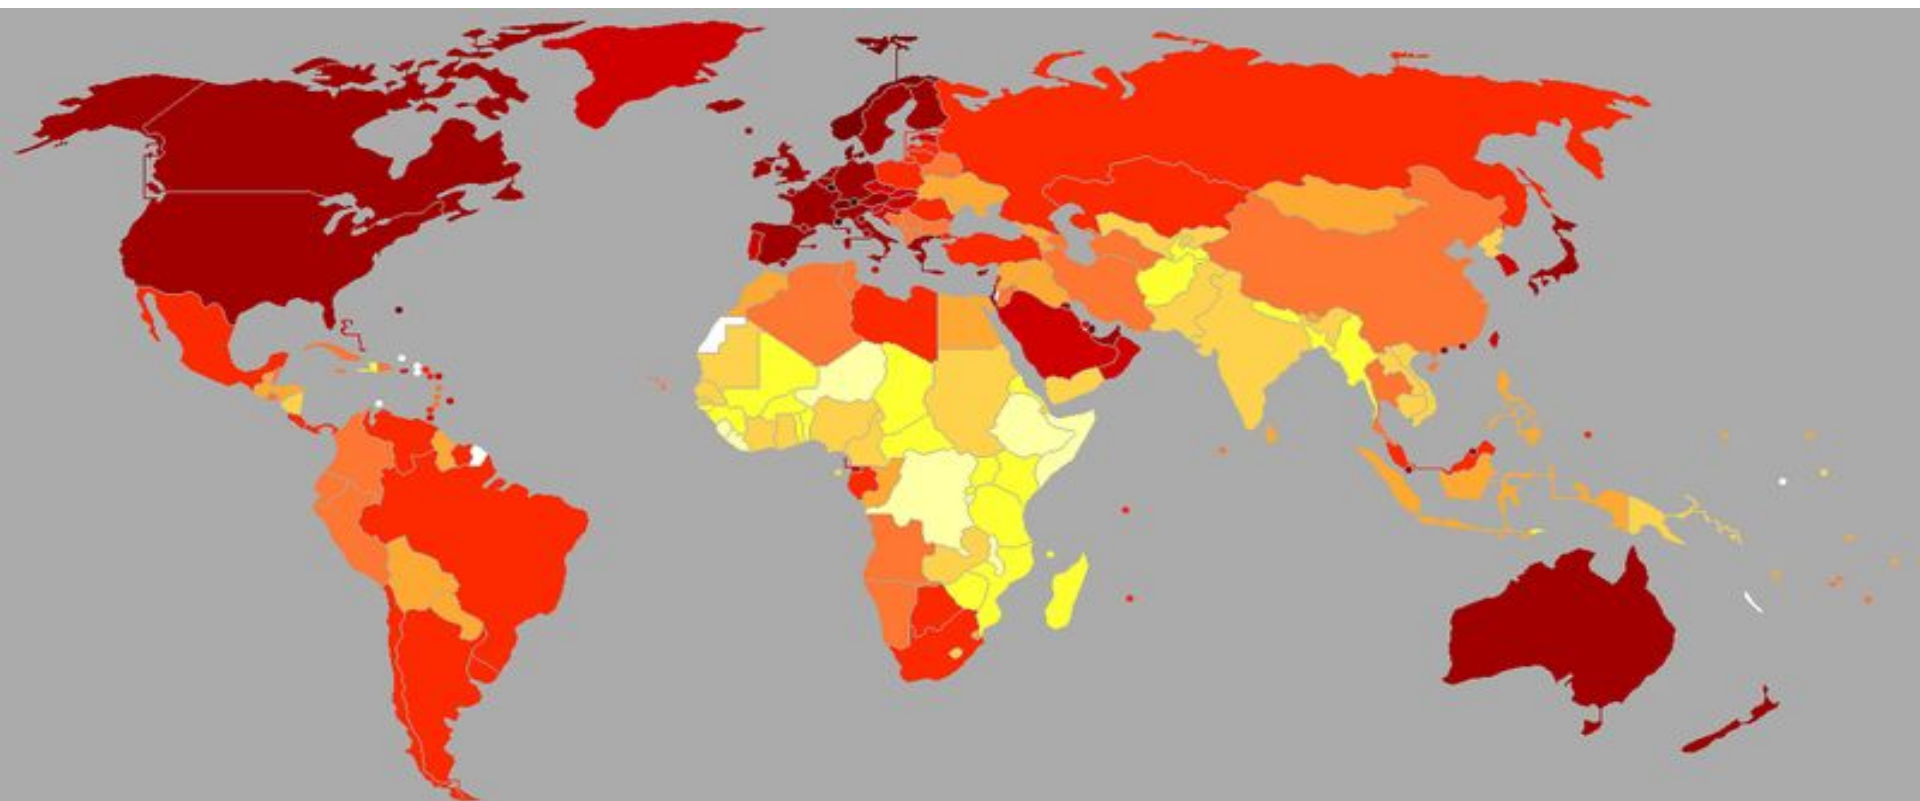

Макеева Анна Николаевна

Г. Красноярск МБОУ СОШ №85

Самая богатая страна в мире Катар

20-е м.: Великобритания - 35 053 \$

19-е место: Германия - 35 930 \$

18-е место: Бельгия - 36 274 \$

17-е место: Исландия - 36 681 \$

16-е место: Дания - 36 764 \$

15-е место: Объединённые Арабские Эмираты - 36 973 \$

14-е место: Швеция - 37 775 \$

13-е место: Кувейт - 38 293 \$

Самая бедная страна в мире Бурунди

Самая бедная страна в мире - Бурунди с показателем ВВП 177 долларов на душу населения.

2-е место: Конго - 188 \$ на душу населения.

3-е место: Либерия - 226 \$ на душу населения.

4-е место: Сьерра-Леоне - 325 \$ на душу населения.

5-е место: Малави - 354 \$ на душу населения.

6-е место: Эфиопия - 364 \$ на душу населения.

Самая вымирающая страна — Украина

Страной с самым высоким снижением рождаемости является Украина, с естественной убыль населения 0,8% каждый год. Украина, как ожидается, потеряет 28% своего населения в период до 2050 (с 46,8 млн. в настоящее время до 33,4 миллионов в 2050 году).