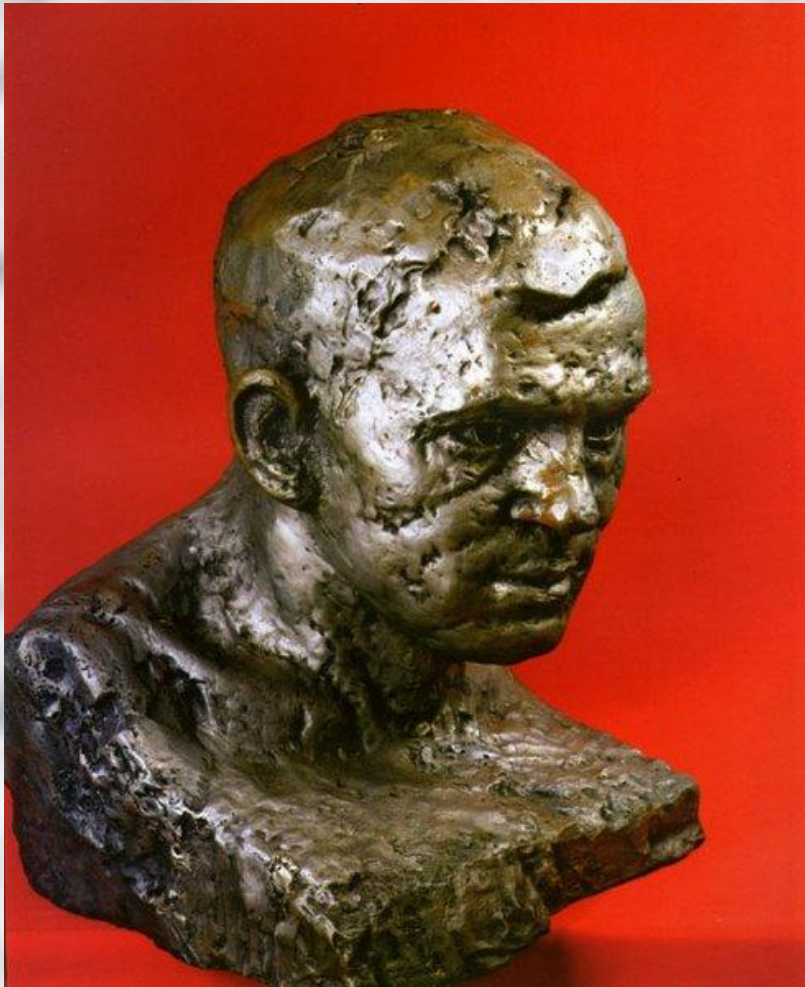

Әдәбиятта һәм
сәнгатьтә
Жәлил образы.

Башкарды: Гарифуллина Э.Ф.

A black and white portrait of a man with short dark hair, wearing a suit jacket, white shirt, and dark tie. He is looking slightly to the right of the camera with a neutral expression.

Валерий Скобеев (1938) “Жәлилнең лирик портреты”

Жәлил образы сынлы
сәнгатьтә

Васил Маликов (1924-1992)
«Муса Жәлил» скульптурасы

Муса
Жәлилнең
мәрмәр
бюсты.
Скульпторы-
Бакый
Урманче.

Бакый Урманче (1897-1990)