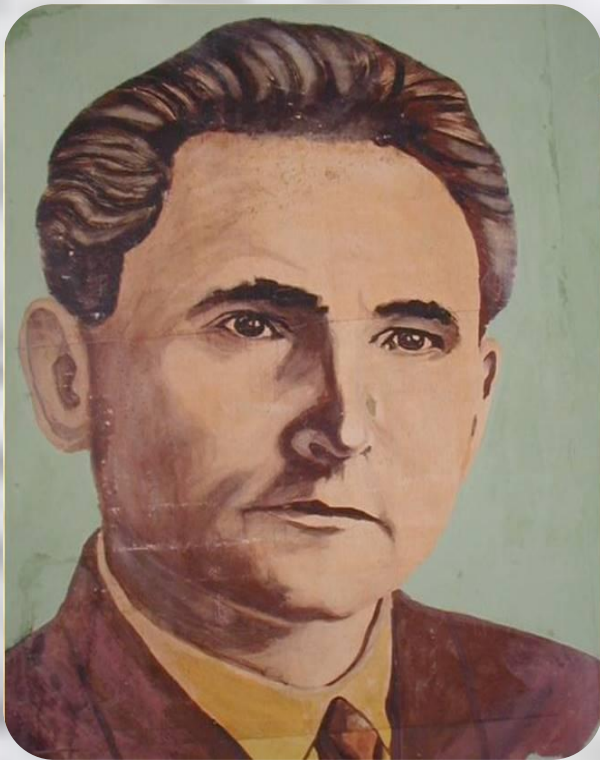

Әдәбиятта һәм
сәнгатьтә
Жәлил образы.

Башкарды: Гарифуллина Э.Ф.

A black and white portrait of a man with short dark hair, wearing a suit jacket, white shirt, and dark tie. He is looking slightly to the right of the camera with a neutral expression.

*Батыр үлә, үлмәс ат алып,
Батырлыklar белән макталып,
Исмең калсын, үзең үлсәң дә,
Тарихларда укып ятларлык.*

Муса Жәлил.

**Батыр үлә,
үлмәс ат алын...**

Жәлил образы прозада

Ш.Маннур “Муса” романы.
1959-1965 нче еллар.

Жәлил образы прозада

Шәйхи Маннур бу күләмле романында герой шагыйрь Муса Жәлил образын төрле ситуацияләрдә киң планда ачып, аны фашизм белән килешмәүчән көрәшчел, нык рухлы солдат, талантлы шагыйрь булып житлегү юлларын да сәнгать чаралары ярдәмендә күрсәтә алды.

Жәлил образы прозада

Г.Әпсәләмов “Агыла болыт”
романы. 1977 нче ел.

Жәлил образы прозада

Әнвәр Давыдов “Муса абый” повесте.

Әнвәр Давыдов — чагыштырмача кыска гомере эчендә бай әдәби мирас калдырган шагыйрь. Үзе исән чагында татар һәм рус телләрендә аның егерме өч шигъри жыентыгы һәм Муса Жәлилгә багышланган документаль повеһте басылып чыга.