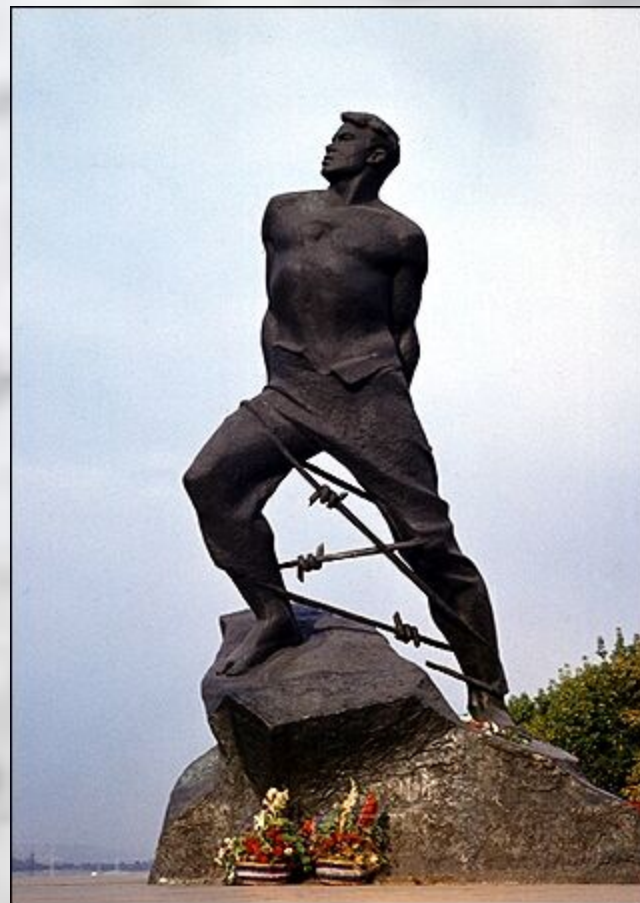

Муса Жәлилгә куелган һәйкәлләр

1966нчы елның 3 нче ноябрәндә ачыла.
Авторлары – скульптор В.Е.Цегаль,
архитектор Л.Голубовский