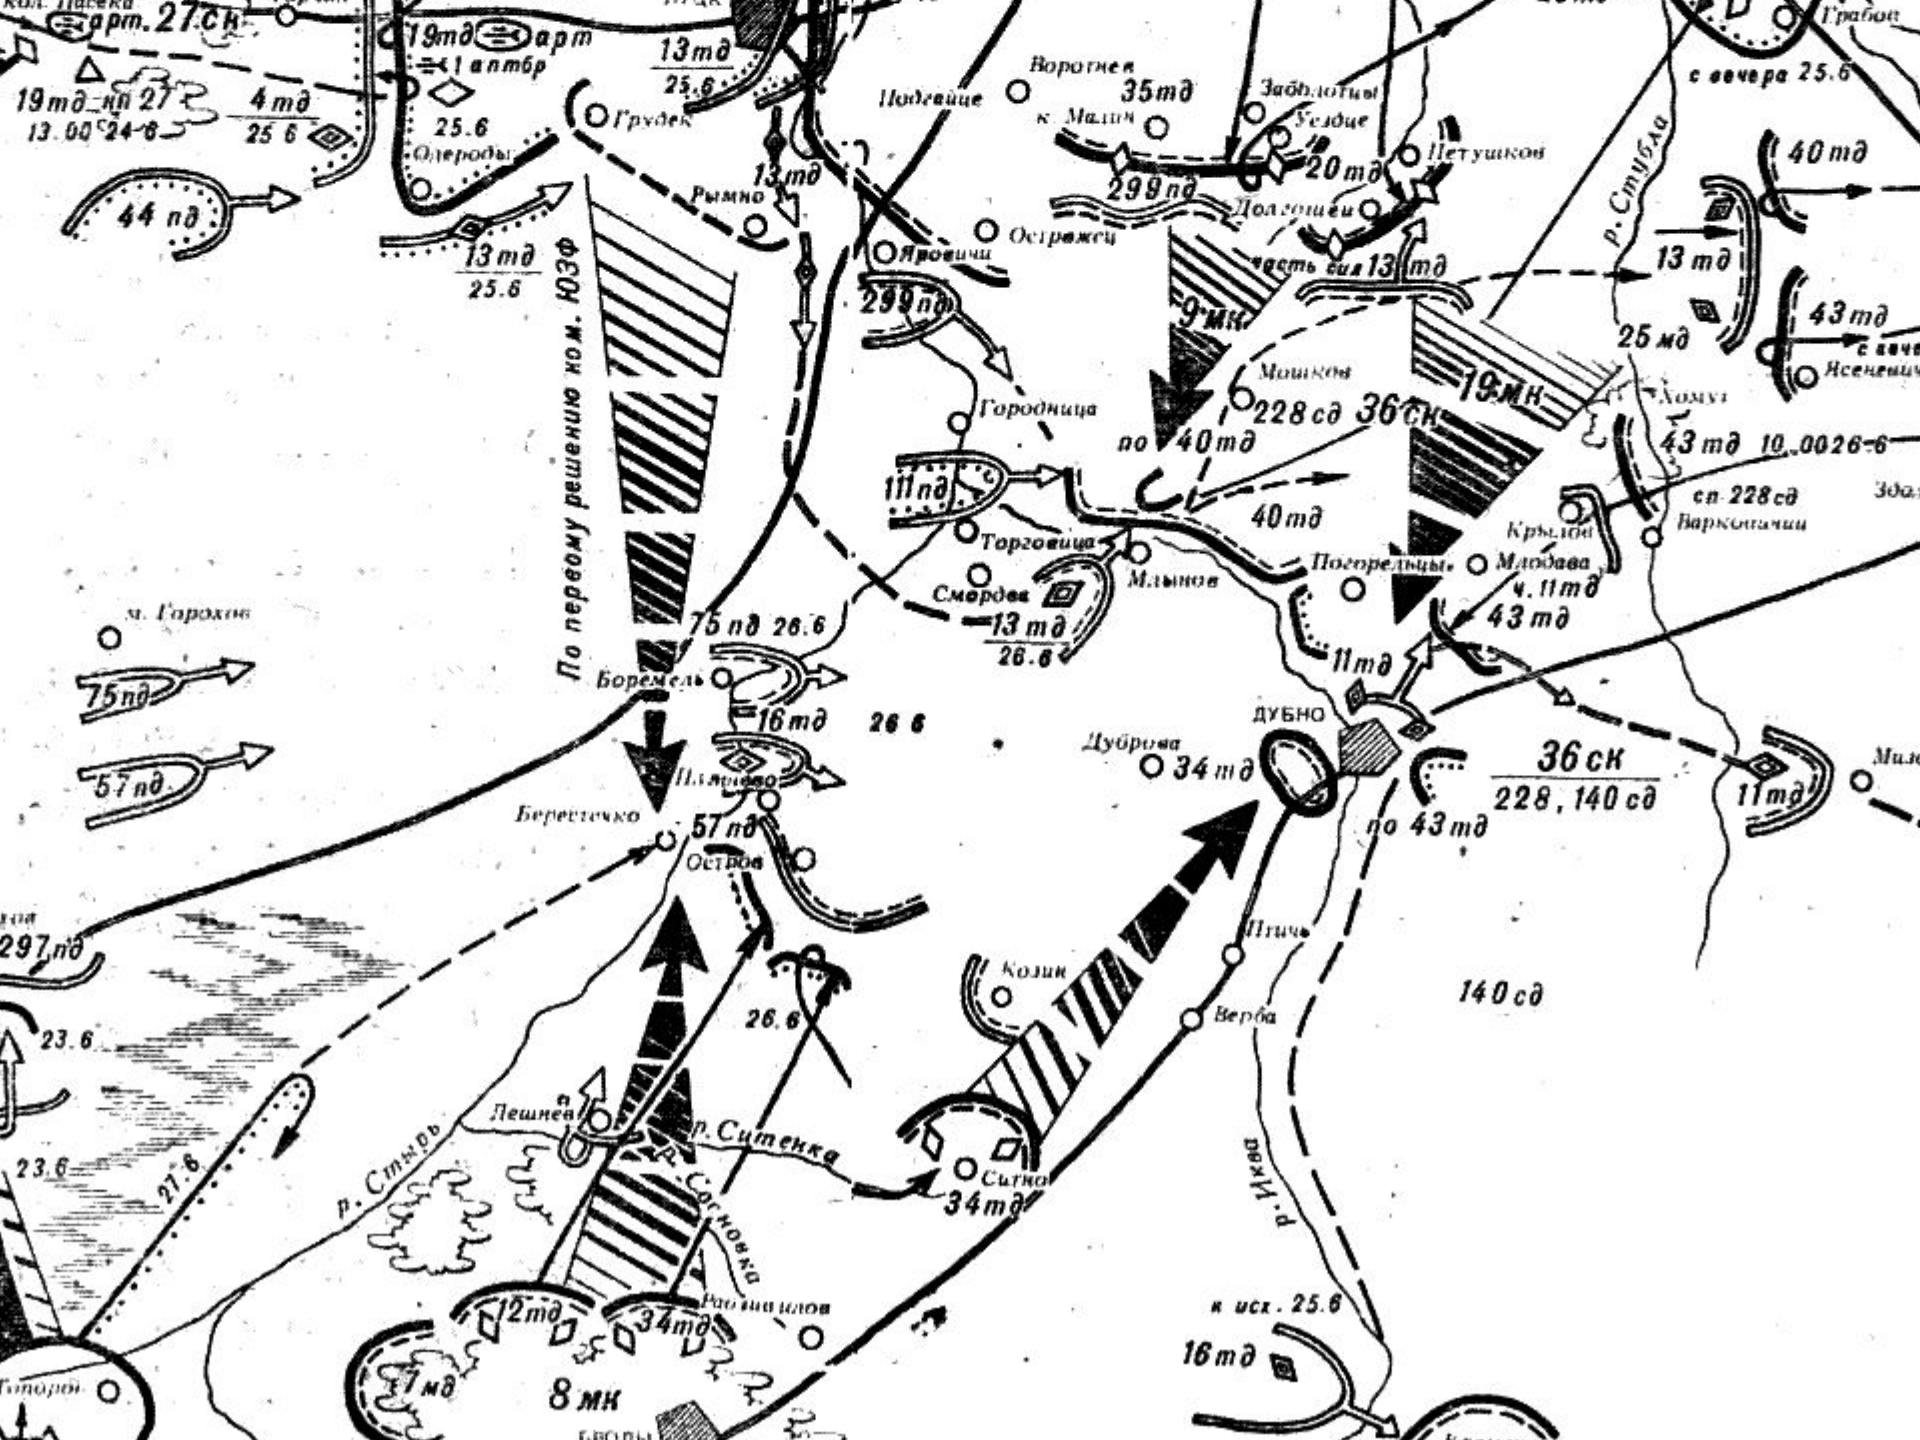

ВАХТА

ПАМ'ЯТІ

СМОЛЕНСКИЙ ГОСУДАРСТВЕННЫЙ УНИВЕРСИТЕТ

„МЕДВЕДЬ“

**ПОИСКОВЫЙ
ОТРЯД**

5M

0-30 m

0-60 m

КЕТЧУП

Алтайский
Андреевск.
Район
Карасинский
сел. совет
совхоз
овцевд
станция
Богачин
селища
Семия (?)
поселение

~~Ростов~~ Дакичанск.
Марш
Ишатово
ново-ибире
область
ипулинский
район

podvignaroda.ru

obd-memorial.ru