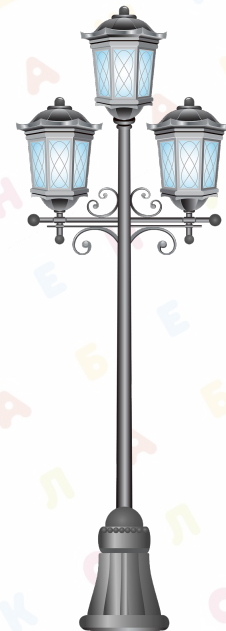

ШКОЛА
БЕНУА
ШКОЛА
БЕНУА
ШКОЛА
БЕНУА
ШКОЛА
БЕНУА

ШКОЛА БЕНУА

Следуем традициям, стремимся в будущее!

A red fox is the central focus, sitting and looking towards the right. Behind it, a grey wolf is partially visible, looking towards the camera. The background is white with a yellow horizontal band at the top and scattered colorful Cyrillic letters. The text is arranged in several lines on the left side of the image.

**Летом ходит без
Между сосен и б
А зимой он спит
От мороза спрятав...**

**Хитрая плутовка,
Рыжая головка.
Хвост пушистый- крас
А зовут ее...**

ФИ-ЛИН

stihi-daru.ru

Спасибо за урок