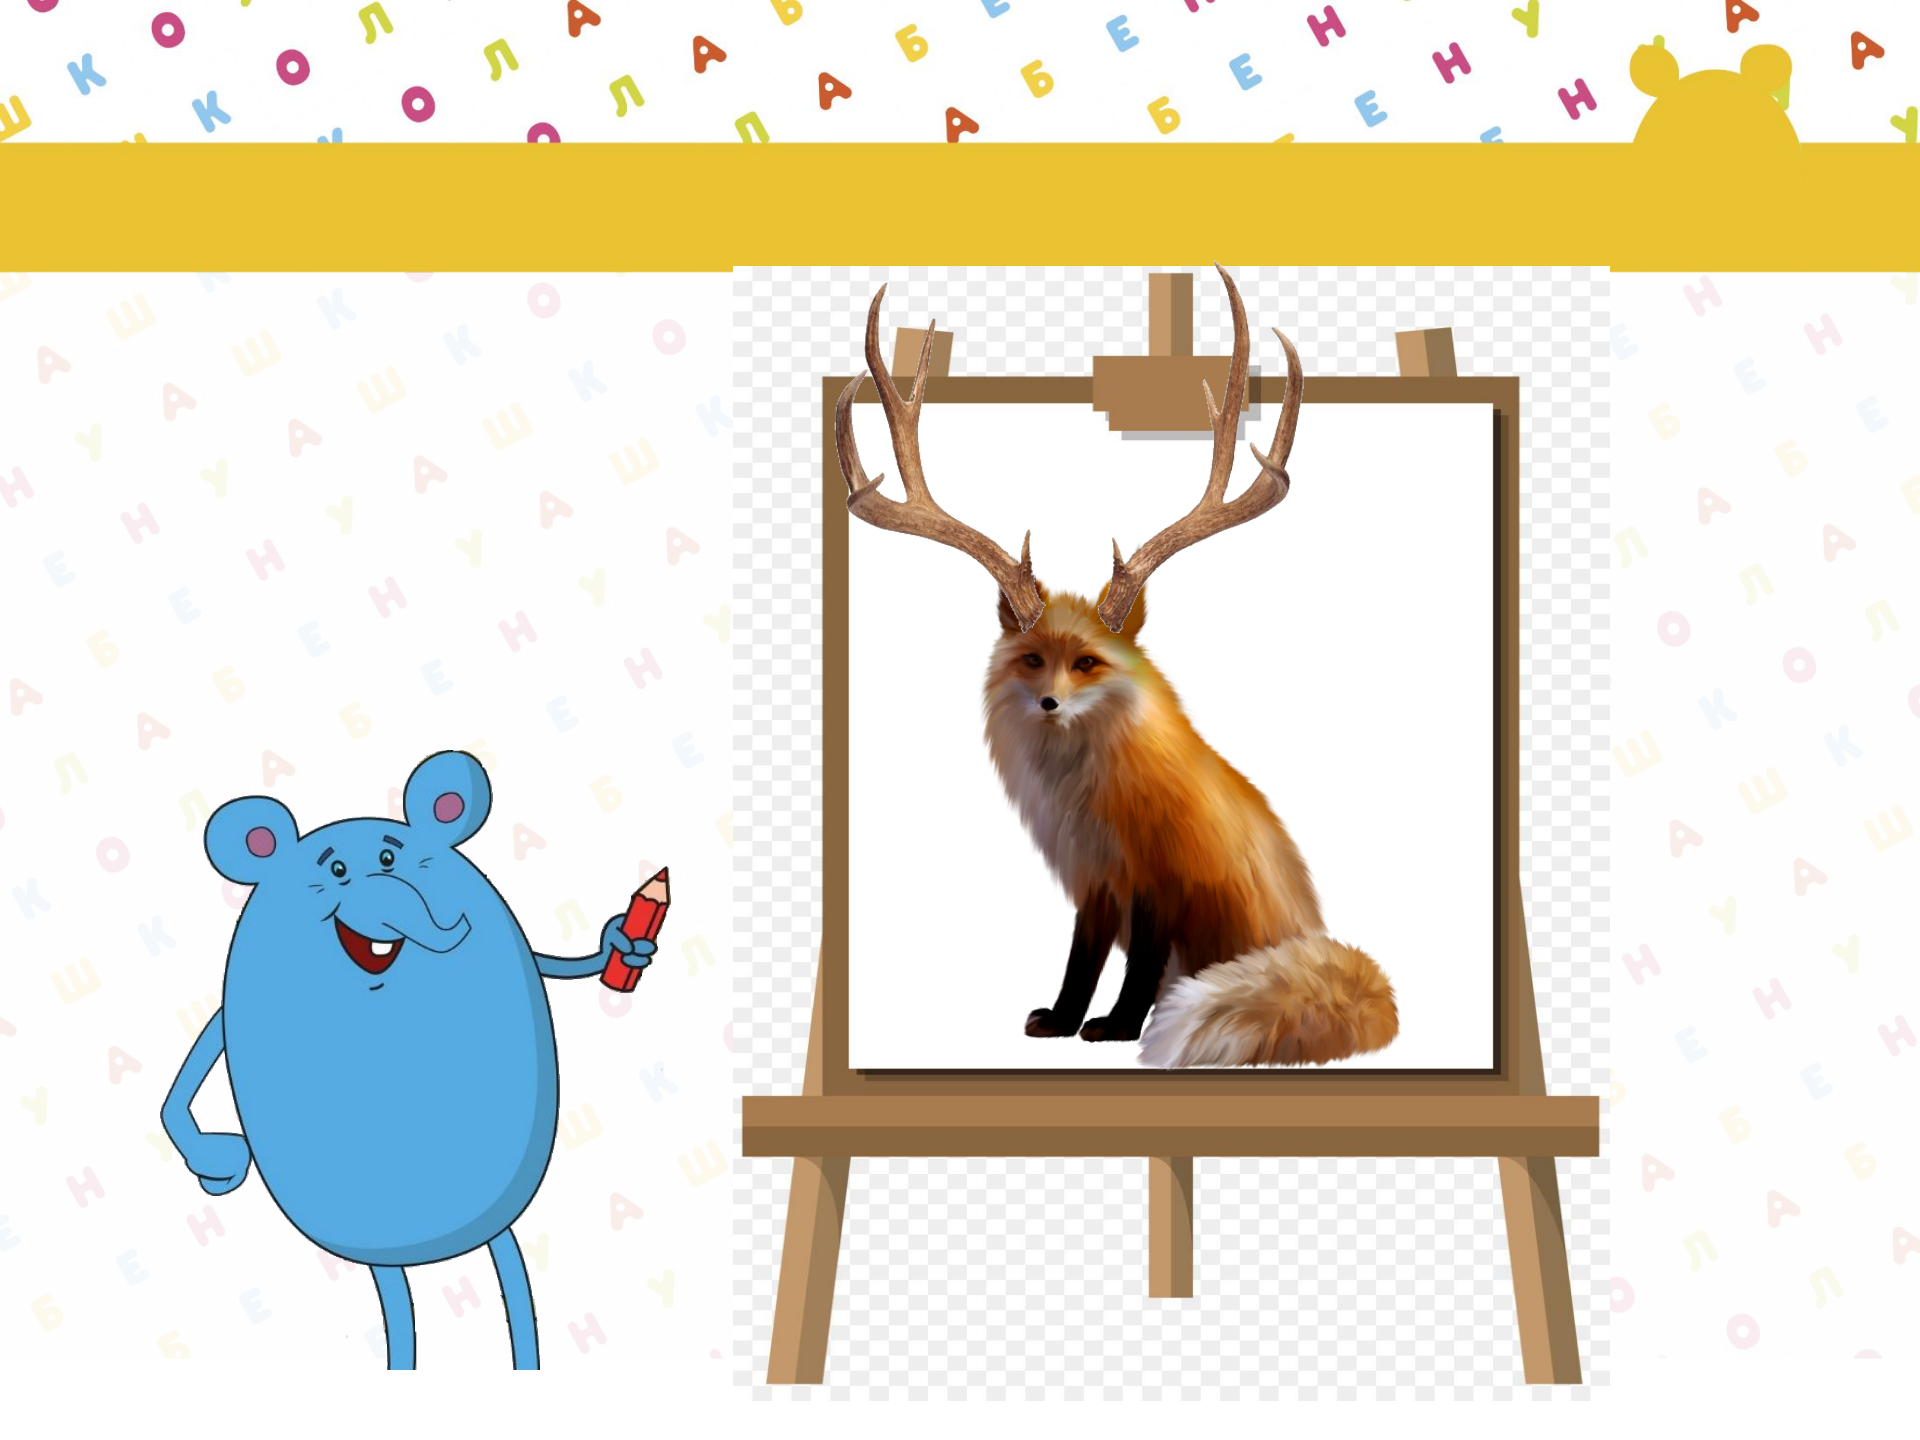

ШКОЛА
БЕНУА
ШКОЛА
БЕНУА
ШКОЛА
БЕНУА
ШКОЛА
БЕНУА

ШКОЛА БЕНУА

Следуем традициям, стремимся в будущее!

A red fox is the central focus, sitting and looking towards the right. Behind it, a grey wolf is partially visible, looking towards the camera. The background is white with a yellow horizontal band at the top and scattered colorful Cyrillic letters. The text is arranged in several lines on the left side of the image.

**Летом ходит без
Между сосен и б
А зимой он спит
От мороза спрятав...**

**Хитрая плутовка,
Рыжая головка.
Хвост пушистый- крас
А зовут ее...**

ФИ-ЛИН

stihi-daru.ru

Спасибо за урок