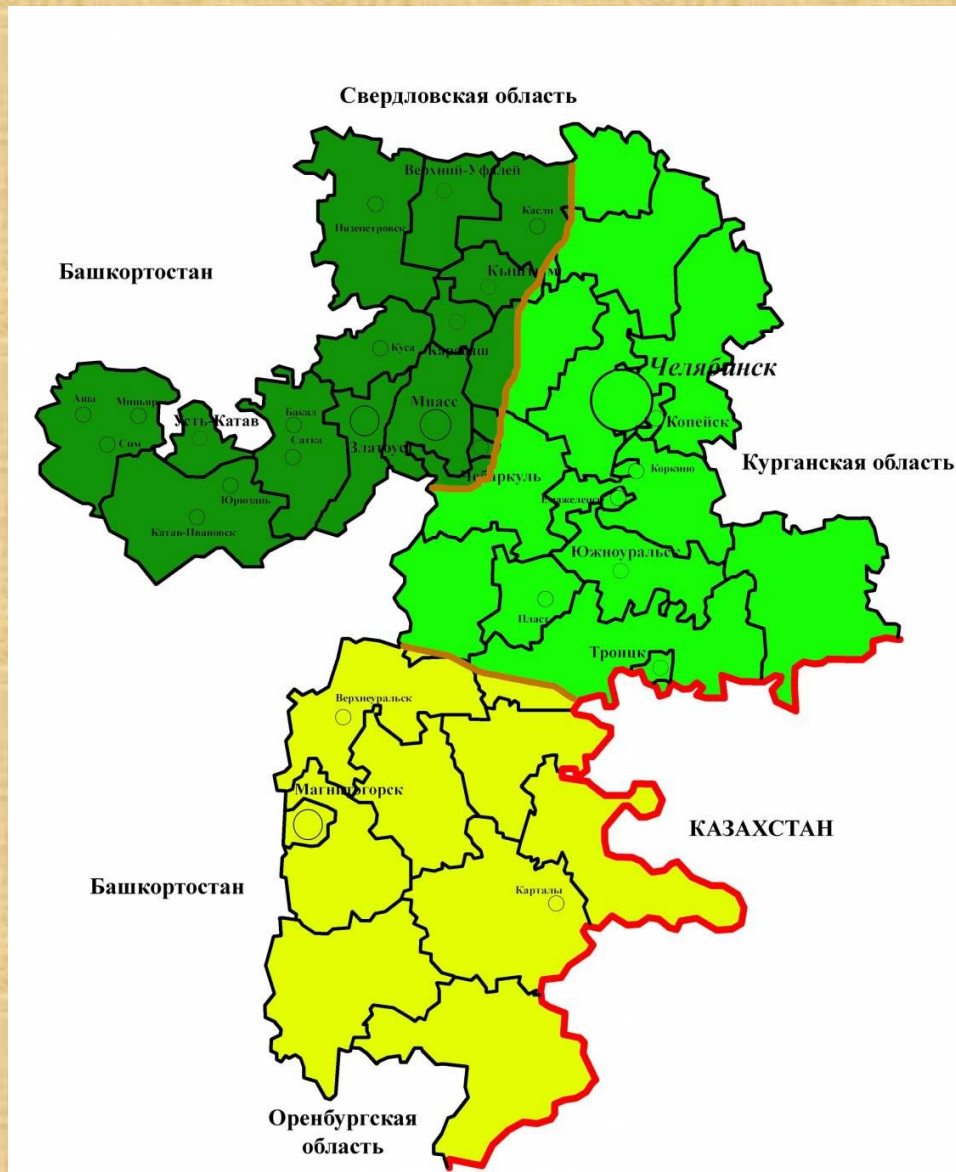

Национальная культура народов Южного Урала

Карта Челябинской области

Природные зоны,
преобладающие
на территории
Челябинской области:

- Горнолесная
- Лесостепная
- Степная

Степи Южного Урала

Культура башкир

Культура татар

Лесостепи Южного Урала

Быт крестьянской избы

Земледелие

Культура русских

Культура нагайбаков

Тульская, Орловская, Пензенская губернии

Работный люод