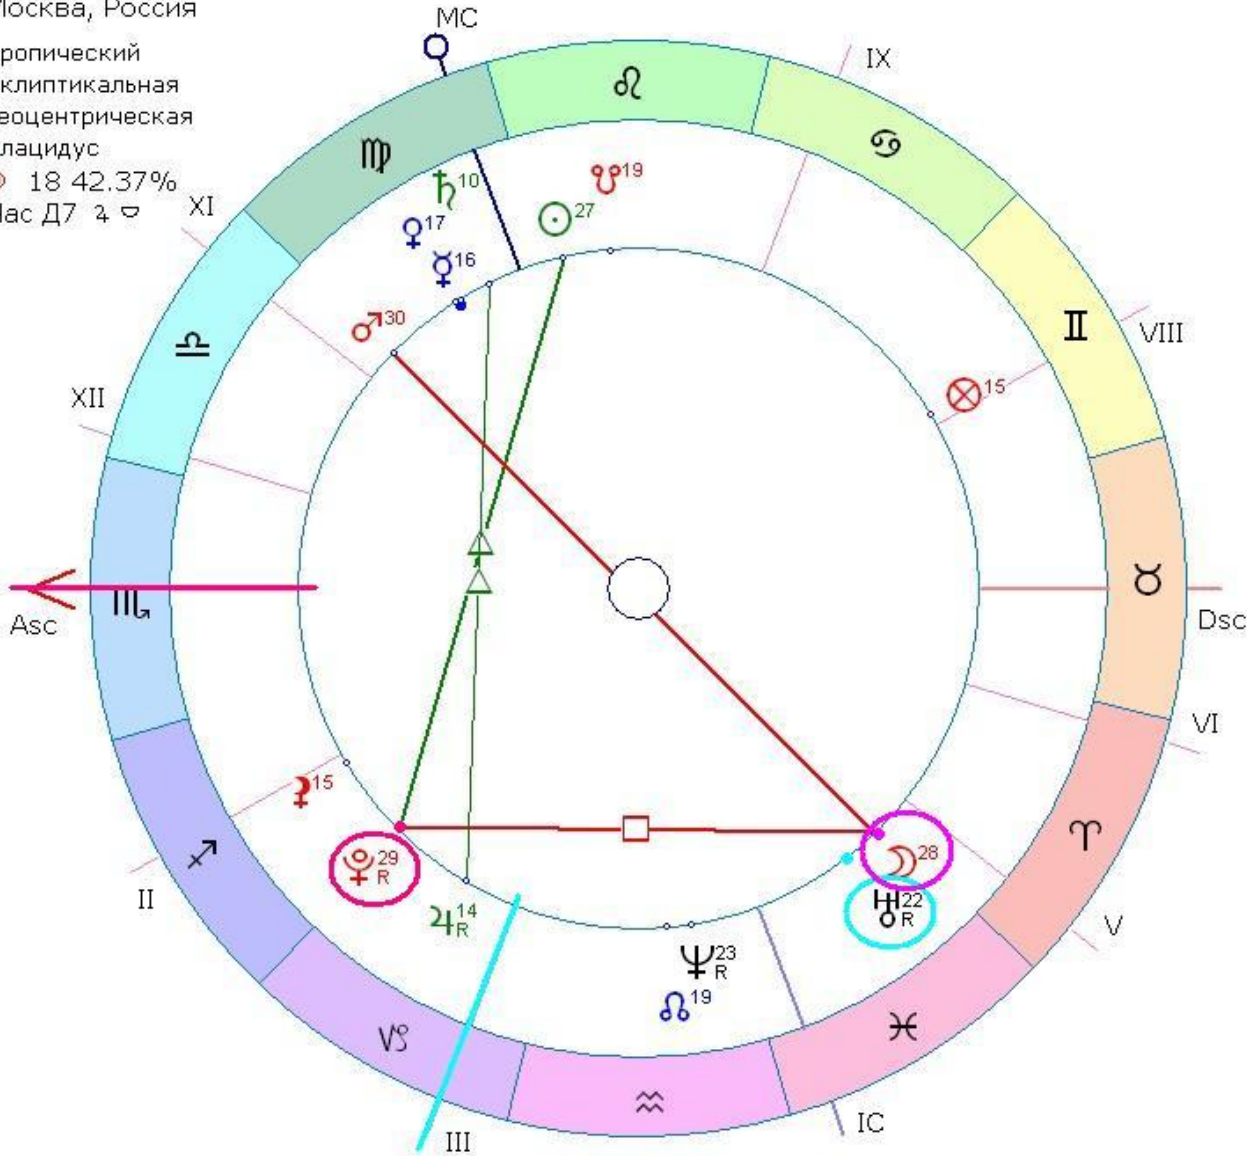

найду ли я договор?

19 августа 2008 Вт 14:02:13 (GMT+4) 55n45 37e35

Москва, Россия

Тропический
Эклиптикальная
Геоцентрическая
Плацидус

☾ 18 42.37%

Час Д7 ♄♁

☉	126°47'27" ♏	♁	♁	♁	98%
☾	27°40'52" ♏	♁	♁	♁	102%
♀	15°27'23" ♏	♀	♀	♀	133%
♀	16°15'46" ♏	♀	♀	♀	118%
♂	29°59'58" ♏	♀	♁	♁	112%
♄_R	13° 9' 5" ♏	♀	♀	♁	- 46%
♃	9°57'19" ♏	♀	♀	♁	178%
♁_R	21°37'14" ♏	♁	♁	♁	-104%
♁_R	22°44'28" ♏	♁	♀	♁	-128%
♁_R	28°36'23" ♏	♁	♁	♁	- 66%
♁	18°33'20" ♏	♁	♁	♁	- 27%
♁	18°33'20" ♏	♁	♁	♁	- 27%
♀	14°41'43" ♏	♁	♁	♁	100%
♁	14°43'20" ♏	♁	♁	♁	
Asc	13°49'55" ♏	♁	♁	♁	
♁	12°56' 1" ♏	♁	♁	♁	
♁	22°38'59" ♏	♁	♁	♁	
IC	4°23'44" ♏	♁	♁	♁	
♁	5°37'57" ♏	♁	♁	♁	
Dsc	13°49'55" ♏	♁	♁	♁	
MC	4°23'44" ♏	♁	♁	♁	

Гарьяна Орлова. Практическая хорарная астрология. horar.ru horar.pro