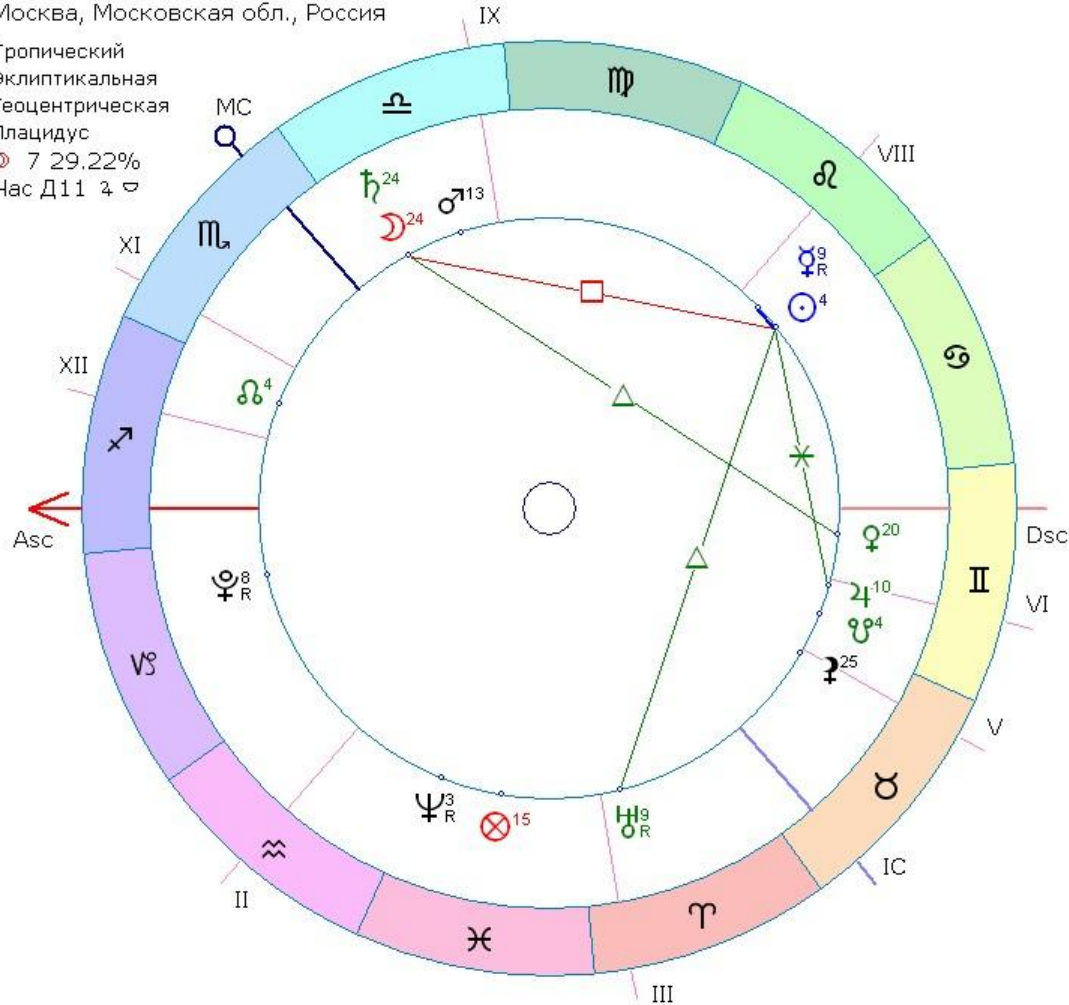

стоит ли брать 1-комн квартиру?

25 июля 2012 Ср 19:27:34 (GMT+4) 55n45 37e35

Москва, Московская обл., Россия

Тропический
Эклиптикальная
Геоцентрическая
Плацидус
☽ 7 29.22%
Час Д11 4 ☽

☉	3° 4' 56" ♏	♃	♃	97%	Талитха	
☽	*23°33'48" ♋	♃	♀	2 106%	Арктур	
♀_R	8°25'25" ♏	♃	♃	- 57%		
♀	*19°24'55" ♀	♃	♀	♂	71%	
♂	12°16'30" ♋	♃	♂	♂	103%	
♂	9° 8' 59" ♀	♃	♂	♂	136%	
♃	*23°30'43" ♋	♃	♀	♂	70%	Арктур
♃_R	8°28'51" ♀	♃	♀	♂	- 29%	
♃_R	2°30'58" ♀	♃	♀	♂	-108%	
♃_R	7°37'50" ♀	♃	♀	♂	-140%	
♃	3° 8' 14" ♀	♃	♀	♂	- 30%	
♃	3° 8' 14" ♀	♃	♀	♂	- 30%	
♀	24°38' 3" ♀	♃	♃	♃	99%	
♃	14°55' 4" ♀	♃	♀	♂		
Asc	24°26'13" ♀	♃	♃	♃		
♂	13° 6'38" ♀	♃	♀	♂		
♂_m	4°26'58" ♀	♃	♂	♂		
IC	^ 5°30'55" ♀	♃	♀	♀		
♂	25°21'59" ♀	♃	♃	♃		
♂	10°31'28" ♀	♃	♂	♂		
Dsc	d24°26'13" ♀	♃	♂	♂		
MC	5°30'55" ♀	♃	♂	♂