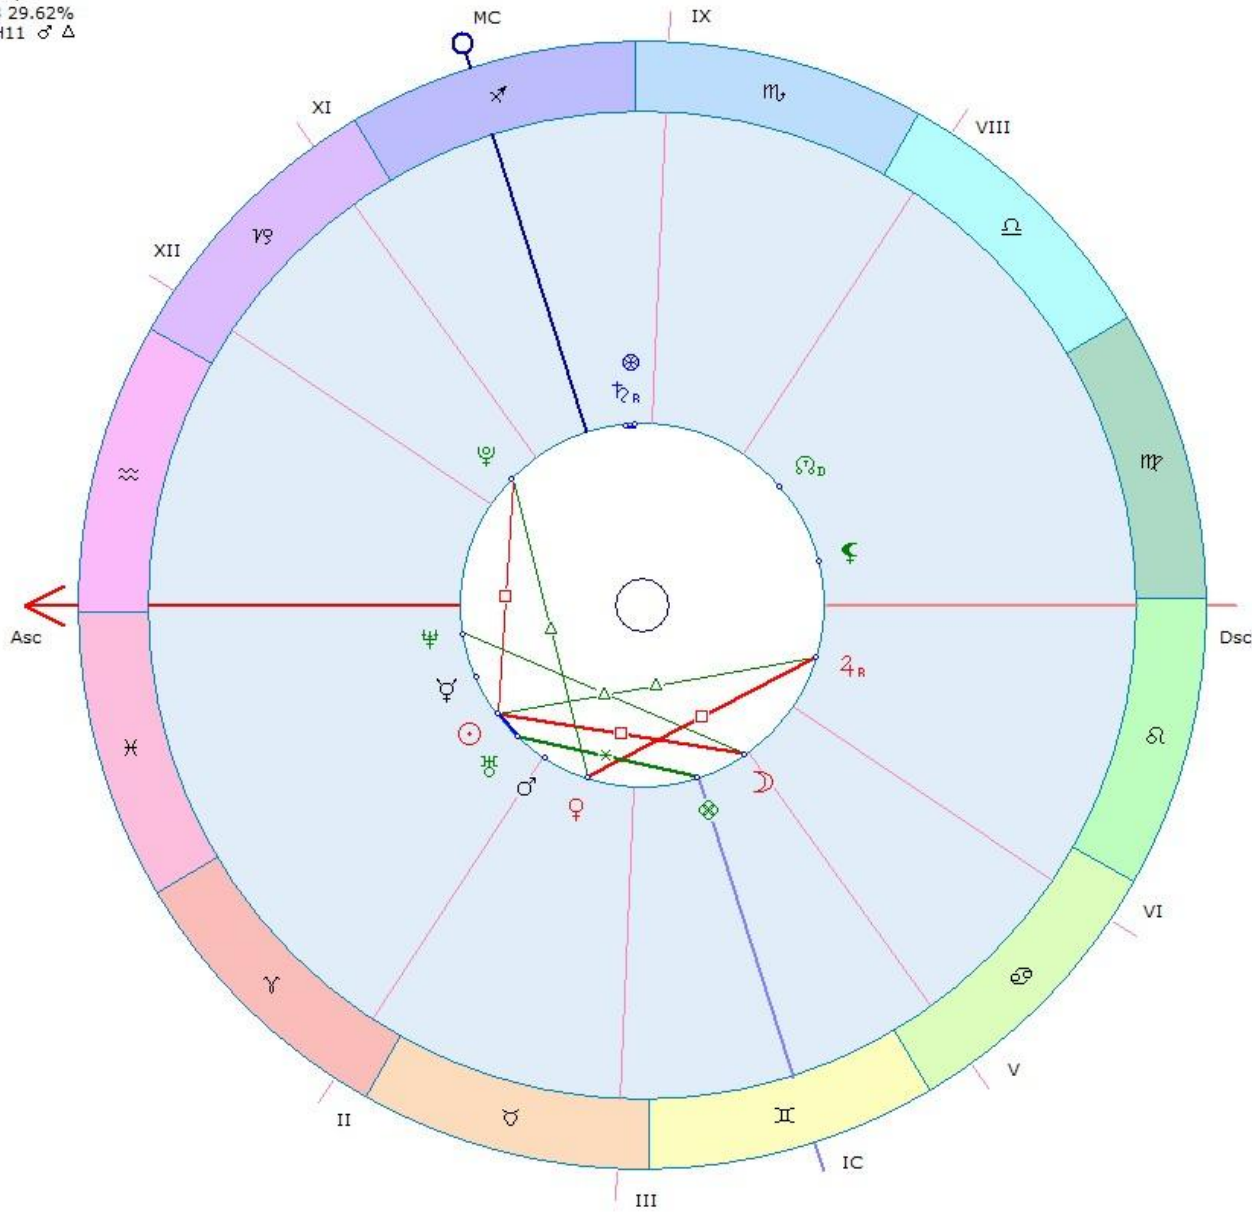

Удачен ли будет кастинг?

27 марта 2015 Пт 4:44:58 (GMT+2) 50n26 30e31

Киев, Киевская обл., Украина

Тропический
Эклиптикальная
Геоцентрическая
Плацидус
☾ 8 29.62%
Час Н11 ♂ Δ