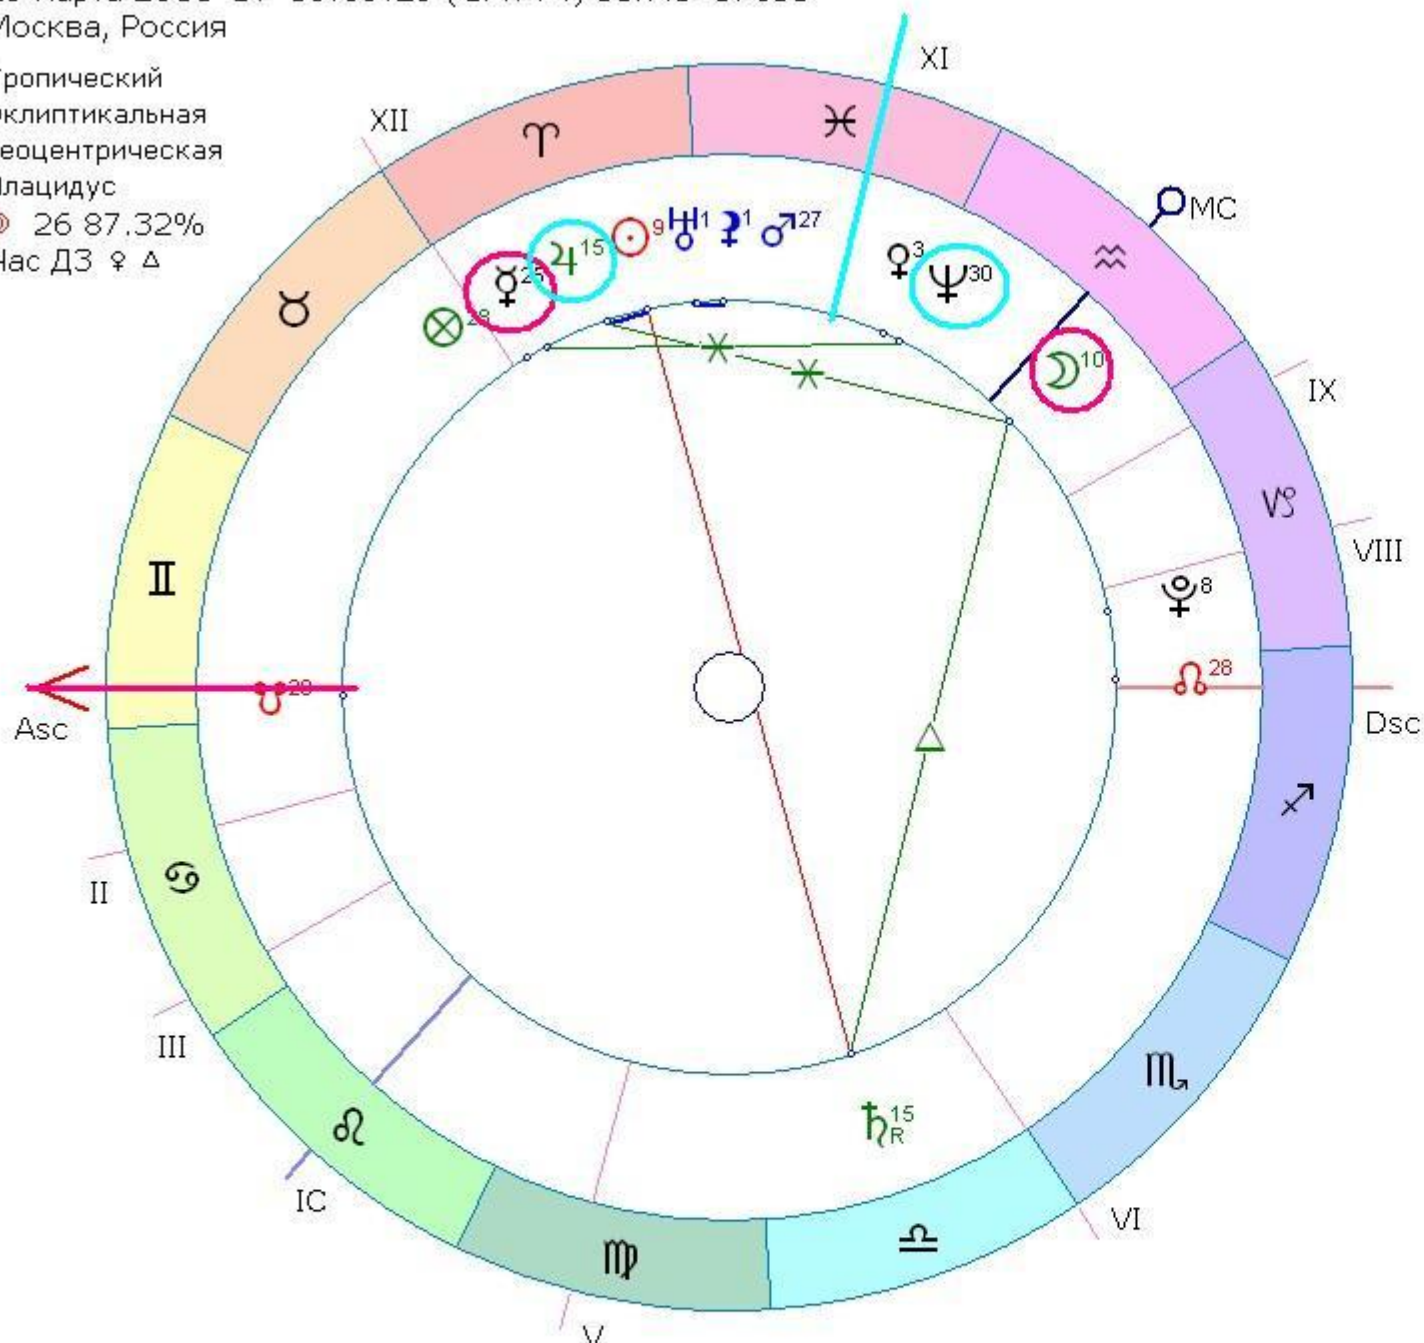

Стоит ли просить повышение зарплаты?

29 марта 2011 Вт 10:09:29 (GMT+4) 55n45 37e35

Москва, Россия

Тропический
Эклиптикальная
Геоцентрическая
Плацидус

☾ 26 87.32%

Час ДЗ ♀ Δ

☉	\	8°12'39" Y	♂	♀
☾		9°44'31" ≈	♂	♀
♀		24°11'47" Y	♂	♂
♀	◻	2°21'59" ♋	♂	♀
♂		26°55'12" ♋	♂	♂
♃		14°26' 7" Y	♂	♀
♃ _R		14°19'34" ♎	♂	♃
♅		0°58'55" Y	♂	♃
♆		+29°48'30" ≈	♂	♂
♁	◻	7°28'32" ♌	♀	♀
♂		27°17'40" ♋	♂	♂
♃		27°17'40" ♋	♂	♂
♆		0°39' 1" ♎	♂	♂
♁		27°33' 1" ♎	♂	♂
Asc	^	26° 1' 1" ♈	♂	♂
☽		10°59' 1" ♋	♂	♂
☿		*25°43' 1" ♋	♂	♀
IC	\	13°47' 1" ♎	♂	♀
☿	m	11° 8' 4" ♋	♂	♀
♁		≈29°50'47" ♎	♂	♂
Dsc		26° 1'49" ♏	♂	♂
MC		13°47'44" ♎	♂	♂

Татьяна Орлова. Практическая хорарная астрология. © 2007-2011. www.astror.ru

2 ПРИЗНАК ЗАВЕРШЕНИЯ ПЕРЕДАЧА СВЕТА

- Как правило, происходит, когда Главные Сигнификаторы – медленные Планеты.
- Другая, более быстрая Планета (Луна, Меркурий..) сначала соединяется с одним Сигнификатором, а затем – другим.
- Даже если между Главными Сигнификаторами нет аспекта, дело завершится при помощи другой стороны, представленной быстрой Планетой.