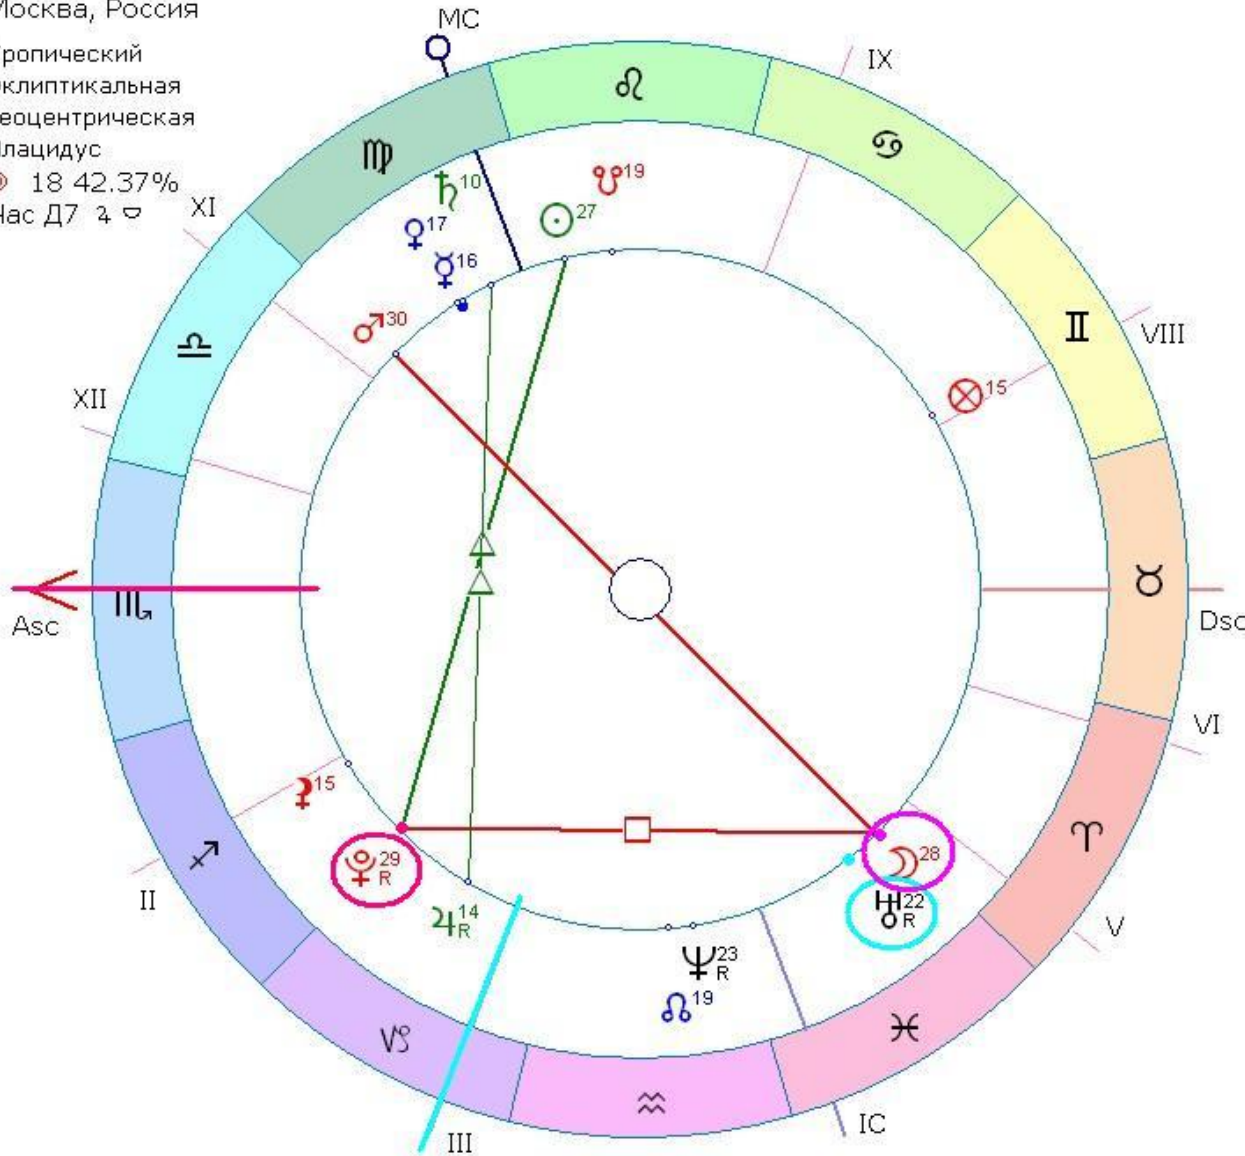

Татьяна Орлова. Практическая хорарная астрология. © 2007-2011. www.astror.ru

2 ПРИЗНАК ЗАВЕРШЕНИЯ ПЕРЕДАЧА СВЕТА

- Как правило, происходит, когда Главные Сигнификаторы – медленные Планеты.
- Другая, более быстрая Планета (Луна, Меркурий..) сначала соединяется с одним Сигнификатором, а затем – другим.
- Даже если между Главными Сигнификаторами нет аспекта, дело завершится при помощи другой стороны, представленной быстрой Планетой.

найду ли я договор?

19 августа 2008 Вт 14:02:13 (GMT+4) 55n45 37e35

Москва, Россия

Тропический
Эклиптикальная
Геоцентрическая
Плацидус

☽ 18 42.37%

Час Д7 4 ☾

☉	126°47'27" ♈	♂	♂	♂	98%
☽	27°40'52" ♋	♂	♂	♂	102%
♀	15°27'23" ♌	♀	♀	♀	133%
♀	16°15'46" ♌	♀	♀	♀	118%
♂	29°59'58" ♌	♀	♂	♀	112%
♃ _R	13° 9' 5" ♌	♀	♀	♂	-46%
♃	9°57'19" ♌	♀	♀	♂	178%
♃ _R	21°37'14" ♌	♂	♂	♂	-104%
♃ _R	22°44'28" ♌	♂	♀	♂	-128%
♃ _R	28°36'23" ♌	♂	♂	♂	-66%
♃	18°33'20" ♌	♂	♀	♂	-27%
♃	18°33'20" ♌	♂	♀	♂	-27%
♀	14°41'43" ♌	♂	♀	♂	100%
♃	14°43'20" ♌	♂	♀	♂	
Asc	13°49'55" ♌	♂	♀	♂	
☽	12°56' 1" ♌	♂	♀	♂	
☽	22°38'59" ♌	♀	♂	♂	
IC	4°23'44" ♌	♂	♀	♂	
♃	5°37'57" ♌	♂	♀	♂	
Dsc	13°49'55" ♌	♂	♂	♂	
MC	4°23'44" ♌	♂	♂	♂	

ВРЕМЯ НАСТУПЛЕНИЯ СОБЫТИЯ

- В единицах времени количеству градусов до точного аспекта, предвещающего событие.

Единицами времени могут быть часы, дни, недели, месяцы,
годы

ВРЕМЯ НАСТУПЛЕНИЯ СОБЫТИЯ ПО ФРОУЛИ