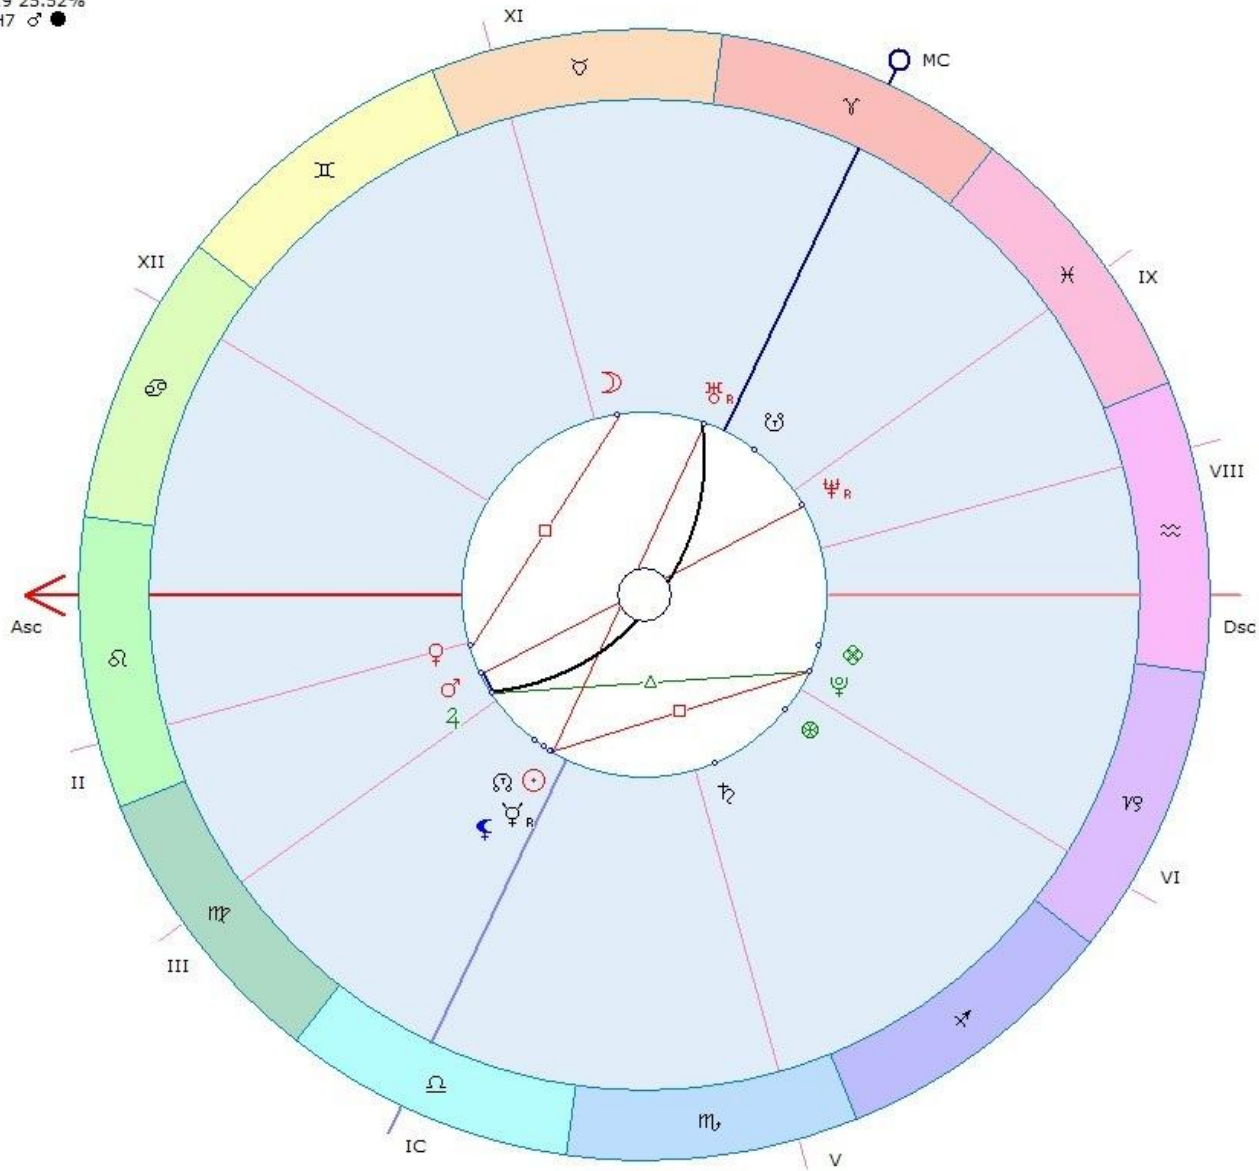

выплатит ли начальник деньги

1 октября 2015 Чт 1:38:12 (GMT+4) 55n45 37e35
Москва, Россия

Тропический
Эклиптикальная
Геоцентрическая
Плацидус
♃ 19 25.52%
Час Н7 ♂ ●

♁	♂	7	♈	24	♀	♀	♃	100%
♁	♂	16	♈	30	♃	♃	♃	111%
♀	♀	6	♈	47	♀	♀	♃	- 92%
♀	♂	24	♈	3	♂	♂	♂	67%
♂	♃	3	♃	38	♀	♂	♂	110%
♂	♂	10	♃	49	♃	♀	♀	154%
♃	♂	0	♂	60	♂	♂	♀	123%
♂	♀	18	♃	58	♂	♀	♂	-118%
♂	♃	7	♃	38	♂	♀	♂	-108%
♀	♂	12	♂	59	♃	♂	♂	18%
♂	♂	0	♈	60	♀	♂	♃	- 21%
♂	♂	0	♃	60	♂	♂	♂	- 21%
♀	♂	4	♈	4	♀	♂	♃	99%
♁	♂	28	♂	55	♂	♂	♂	
♁	♂	21	♂	59	♃	♂	♂	
Asc	♂	8	♈	1	♂	♂	♂	
♁	♂	23	♈	12	♂	♀	♂	
♁	♂	13	♃	22	♃	♀	♂	
IC	♂	12	♈	27	♀	♀	♂	
♁	♂	23	♃	46	♂	♂	♀	
♁	♂	6	♂	55	♃	♀	♂	
Dsc	♂	8	♂	1	♀	♀	♀	
♁	♂	23	♂	12	♀	♂	♃	
♁	♂	13	♃	22	♂	♂	♂	
MC	♂	12	♃	27	♂	♀	♂