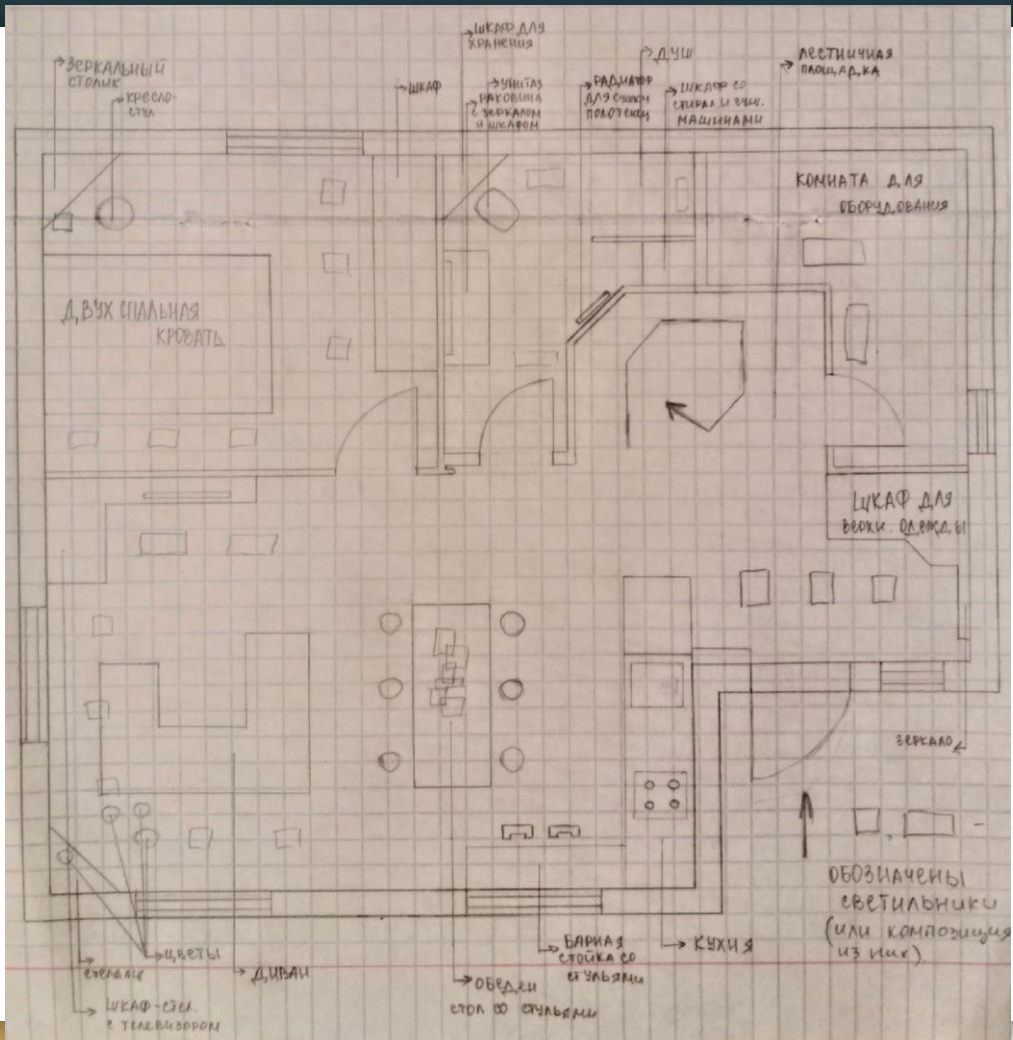

Разработка дизайн-проекта 1-го этажа жилого дома

Тренинг “Дизайн интерьера. Первые шаги”

Разработчик: Варламова А.

Концепция

Данный дизайн-проект первого этажа жилого дома разработан для комфортного проживания семейной пары. Дизайн создан в современном стиле (присутствуют элементы стилей лофт, минимализм.), цветовая гамма темная (коричневые оттенки), материалы натуральные по желанию клиента.

Обмерный план

Планировочное решение

Коллажи

Коллаж прихожей

Коллаж кухни

Коллаж гостиной

Коллаж спальни

Коллаж санузла + лестницы