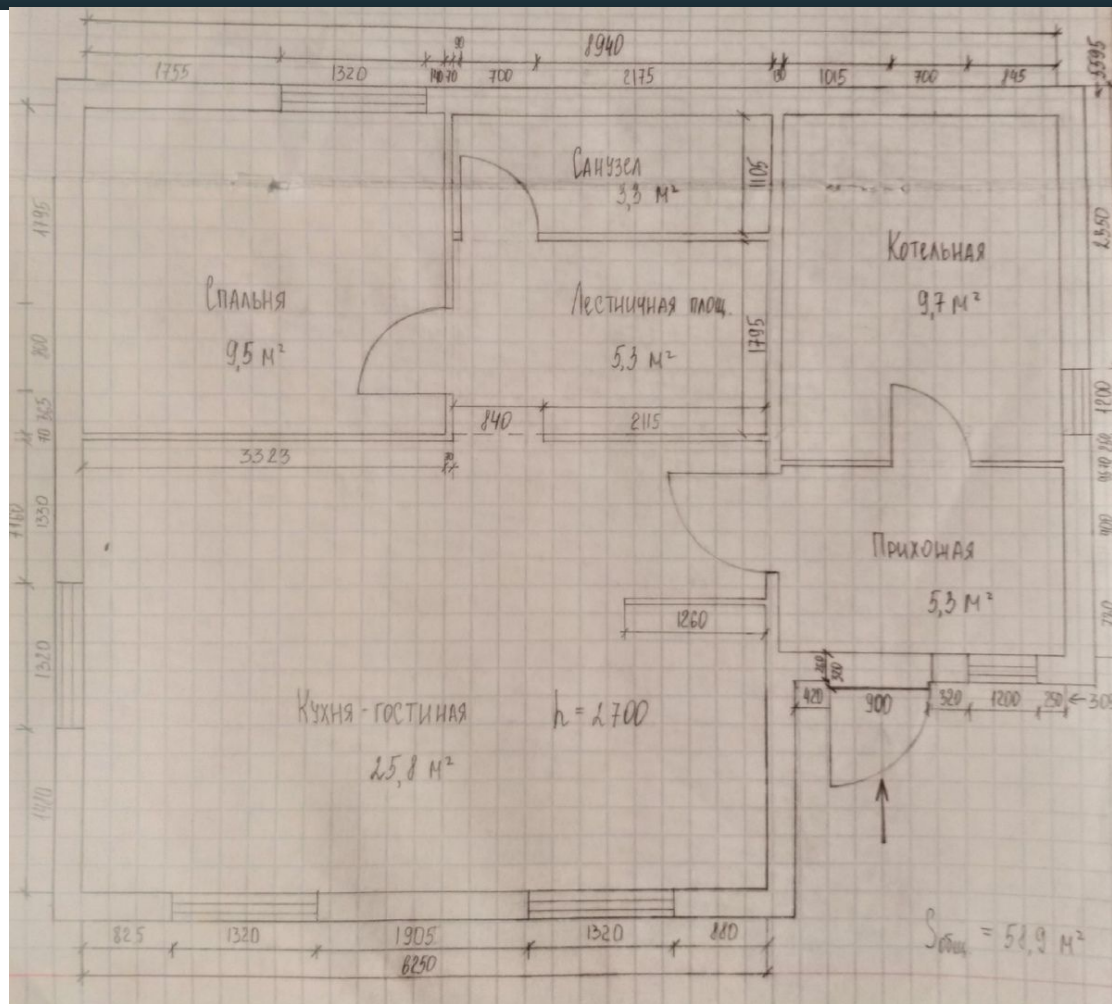

Разработка дизайн-проекта 1-го этажа жилого дома

Тренинг “Дизайн интерьера. Первые шаги”

Разработчик: Варламова А.

Концепция

Данный дизайн-проект первого этажа жилого дома разработан для комфортного проживания семейной пары. Дизайн создан в современном стиле (присутствуют элементы стилей лофт, минимализм.), цветовая гамма темная (коричневые оттенки), материалы натуральные по желанию клиента.

Обмерный план

Планировочное решение

Коллажи

Коллаж прихожей

Коллаж кухни

Коллаж гостиной

Коллаж спальни

Коллаж санузла + лестницы