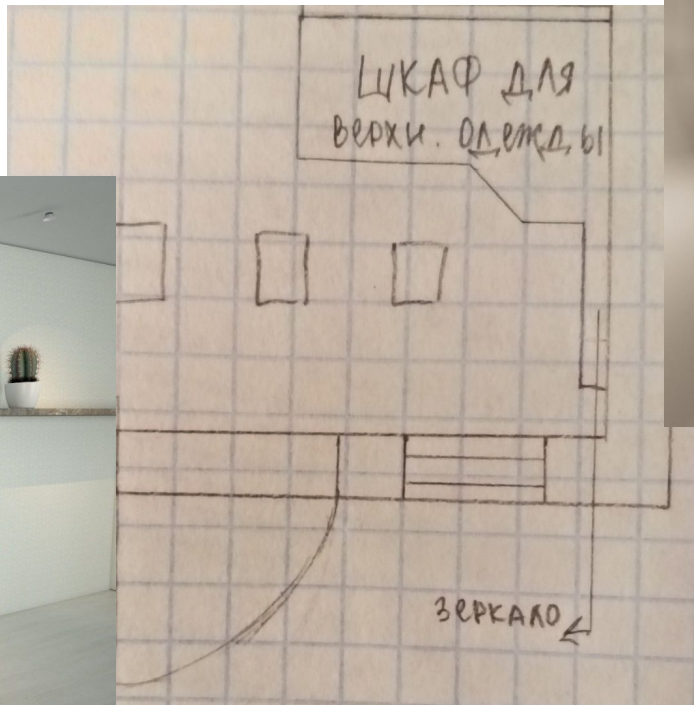

Разработка дизайн-проекта 1-го этажа жилого дома

Тренинг “Дизайн интерьера. Первые шаги”

Разработчик: Варламова А.

Концепция

Данный дизайн-проект первого этажа жилого дома разработан для комфортного проживания семейной пары. Дизайн создан в современном стиле (присутствуют элементы стилей лофт, минимализм.), цветовая гамма темная (коричневые оттенки), материалы натуральные по желанию клиента.

Обмерный план

Планировочное решение

Коллажи

Коллаж прихожей

Коллаж кухни

Коллаж гостиной

Коллаж спальни

Коллаж санузла + лестницы