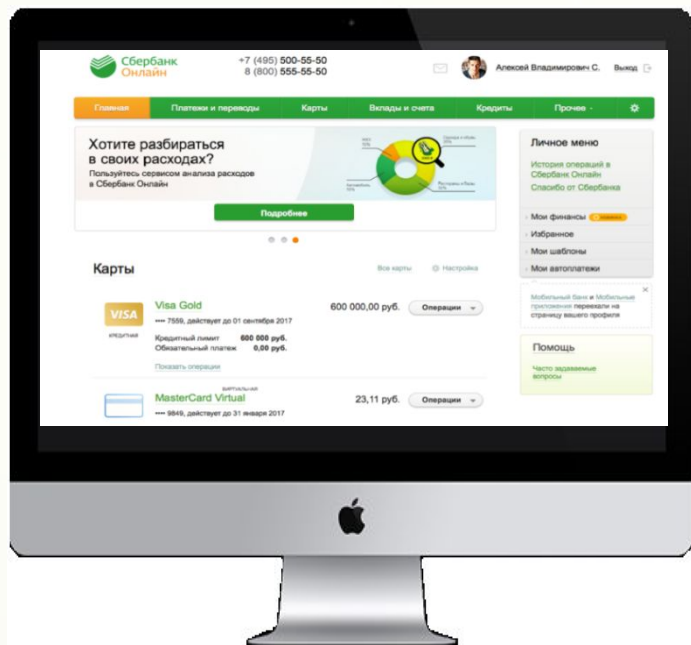

8-800-700-24-29
school.glolime.ru

Код входа- в личный кабинет для просмотра расхода и остатка средств.

Номер счета- для пополнении школьной карты

Телефон горячей линии компании ООО «Глолайм»

Двумерный штрих-код предназначен для более удобной оплаты в терминалах.

Πρωτόκολλο

Πρωτόκολλο

Способы пополнения лицевого счета (карты) ребенка

1 Банковская карта Сбербанка

- ✓ Сбербанк Онлайн
- ✓ Мобильное приложение
- ✓ Автоплатеж
- ✓ Устройства самообслуживания по штрих коду или номеру счета

Быстро

Легко

Выгодно

2 Наличными деньгами

- ✓ В офисах Банка
- ✓ В устройствах самообслуживания по штрих коду или номеру счета

Сбербанк Онлайн и Мобильное приложение

Безопасный и функциональный **Интернет-банк**, который позволяет совершать множество банковских операций в любое время в любом месте с вашего смартфона или ноутбука.

Подключите Сбербанк онлайн и/или установите Мобильное приложение на свой смартфон.

Оплата в Сбербанк Онлайн

1

При первой оплате введите ИНН организации в строку поиска

2

Выберите тип абонента:

Горячее питание или **буфет.**
Введите **лицевой счет** ребенка