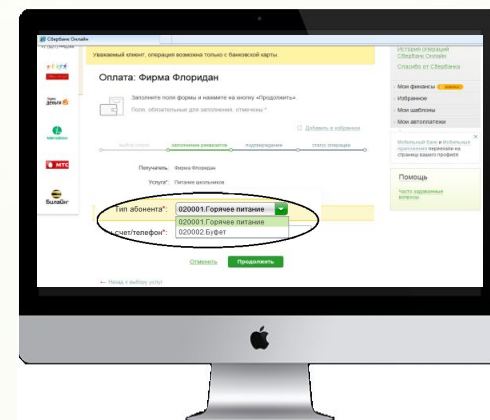

Πρωτόκολλο

Πρωτόκολλο

Способы пополнения лицевого счета (карты) ребенка

1 Банковская карта Сбербанка

- ✓ Сбербанк Онлайн
- ✓ Мобильное приложение
- ✓ Автоплатеж
- ✓ Устройства самообслуживания по штрих коду или номеру счета

Быстро

Легко

Выгодно

2 Наличными деньгами

- ✓ В офисах Банка
- ✓ В устройствах самообслуживания по штрих коду или номеру счета

Сбербанк Онлайн и Мобильное приложение

Безопасный и функциональный **Интернет-банк**, который позволяет совершать множество банковских операций в любое время в любом месте с вашего смартфона или ноутбука.

Подключите Сбербанк онлайн и/или установите Мобильное приложение на свой смартфон.

Оплата в Сбербанк Онлайн

1

При первой оплате введите ИНН организации в строку поиска

2

Выберите тип абонента:

Горячее питание или **буфет.**
Введите **лицевой счет** ребенка

3

Введите **сумму** оплаты и подтвердите платеж одноразовым паролем.
Сохраните платеж в шаблонах и подключите **АВТОПЛАТЕЖ!**

Автоплатеж

1 В установленную вами дату Банк сообщит о необходимости оплаты

2 Если вы хотите отказаться от списания — отправьте полученный в СМС код на номер 900