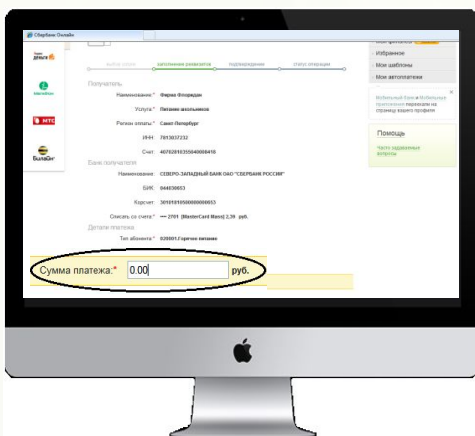

3

Введите **сумму** оплаты и подтвердите платеж одноразовым паролем.
Сохраните платеж в шаблонах и подключите **АВТОПЛАТЕЖ!**