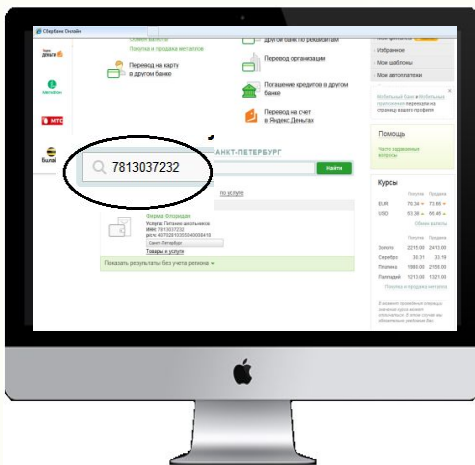

Πρωτόκολλο

Πρωτόκολλο

Способы пополнения лицевого счета (карты) ребенка

1 Банковская карта Сбербанка

- ✓ Сбербанк Онлайн
- ✓ Мобильное приложение
- ✓ Автоплатеж
- ✓ Устройства самообслуживания по штрих коду или номеру счета

Быстро

Легко

Выгодно

2 Наличными деньгами

- ✓ В офисах Банка
- ✓ В устройствах самообслуживания по штрих коду или номеру счета

Сбербанк Онлайн и Мобильное приложение

Безопасный и функциональный **Интернет-банк**, который позволяет совершать множество банковских операций в любое время в любом месте с вашего смартфона или ноутбука.

Подключите Сбербанк онлайн и/или установите Мобильное приложение на свой смартфон.

Оплата в Сбербанк Онлайн

1

При первой оплате введите ИНН организации в строку поиска

2

Выберите тип абонента:

Горячее питание или **буфет.**
Введите **лицевой счет** ребенка