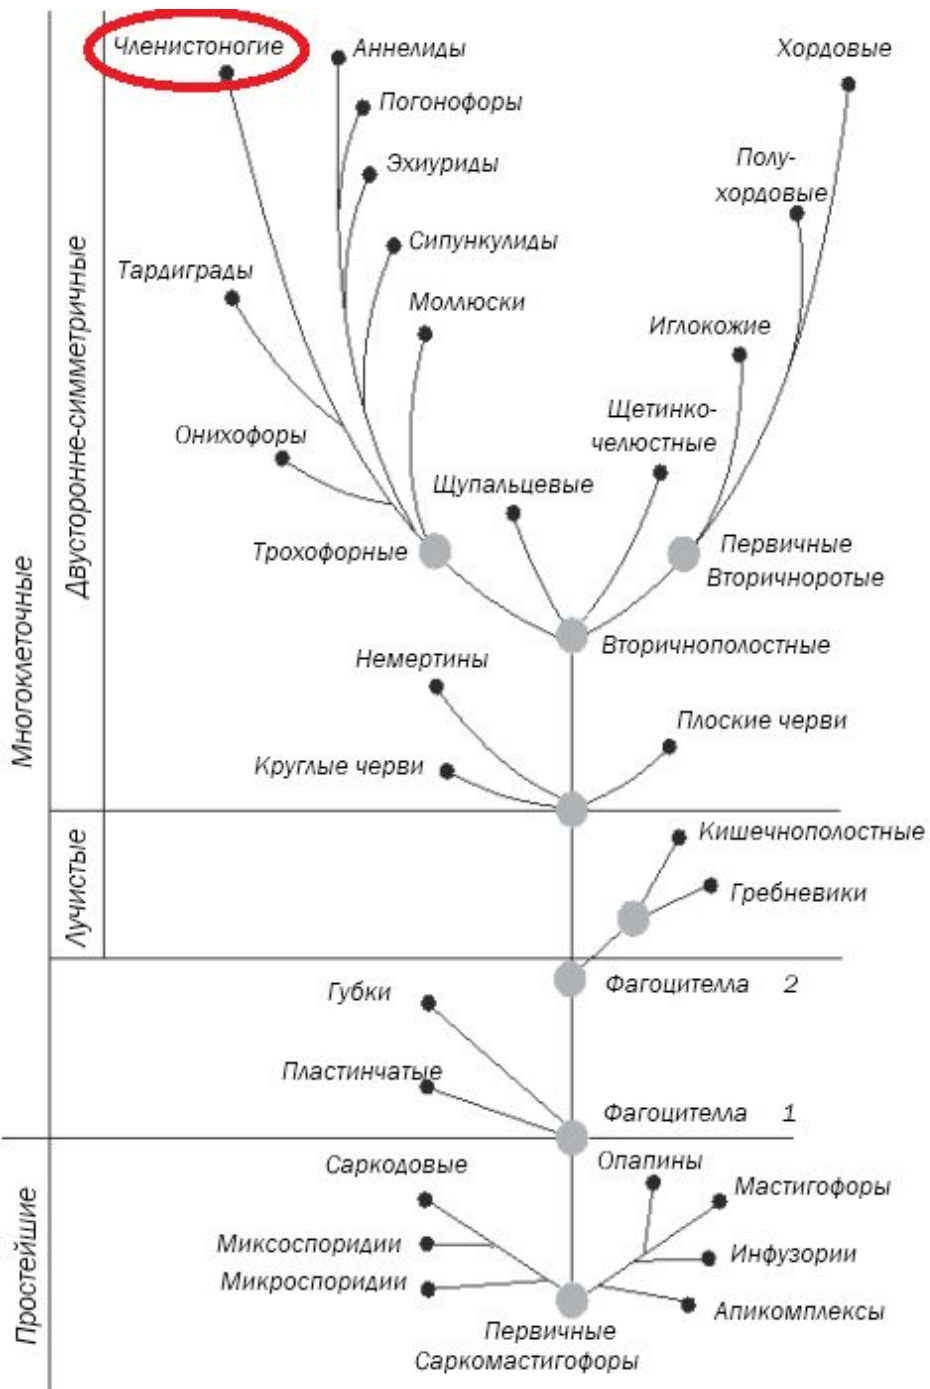

Класс «Двупарноногие» (Diploroda)

Выполнила:
студентка 1 курса группы БЭ-11
Булычева Е.А..
Научный руководитель:
Доцент Белова Ю.Н.

Царство Animalia (Животные)
 Раздел: Bilateria (Двусторонне-симметричные, билатеральные)
 Подраздел: Protostomia (Первичноротые)
 Тип: Arthropoda (Членистоногие)
 Подтип: Tracheata (Трахейнодышащие)
 Класс: **Diplopoda** (Двупарноногие многоножки)

Класс Двупарноногие (Diplopoda)

- Известно около 12 тыс. диплопод.
- Класс включает 5 современных отрядов:
 - Отряд многоножни-броненосцы (ONISCOMORPHA)
 - Отряд нитеносцы (NEMATOPHORA)
 - Отряд многосвязы (POLYDESMOIDEA)
 - Отряд кивсяки (**JULIFORMIA**)
 - Отряд кистевики (PSELAPHOGNATHA)

Внешнее строение

Роман Ерохин
yerokhin.ru

Пищеварительная система:
 1- пищевод
 2-средняя кишка
 3 - задняя кишка
 4 - анальное отверстие
 5 - мальпигиев сосуд (в составе выделительной системы)
 6, 7 - слюнная железа с протоком