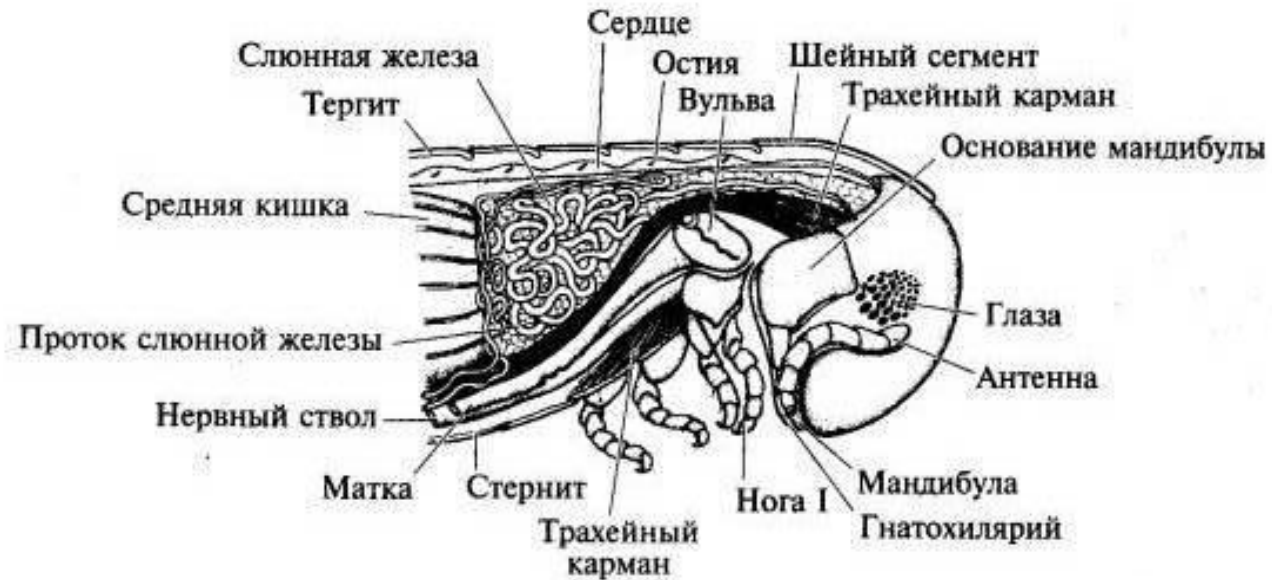

Внешнее строение

Роман Ерохин
yerokhin.ru

Пищеварительная система:
 1- пищевод
 2-средняя кишка
 3 - задняя кишка
 4 - анальное отверстие
 5 - мальпигиев сосуд (в составе выделительной системы)
 6, 7 - слюнная железа с протоком

Органы дыхания - трахеи

В - мужская половая система
 Г - женская половая система
 1 - семенник,
 2 - семяпровод,
 7 - яичник,
 8 - парный участок яйцевода
 14 - половой мешок

А — седьмой диплосегмент самца, несущий гоноподии и ноги, вид с вентральной стороны

Б — левая гоноподия

В — правая вульва на третьем сегменте, вид сбоку

Г — вульва, вид с вентральной стороны;

sharikowa.livejournal.com

Ювенильная особь

Роль в природе:

- почвообразующая роль
- вредят культурным растениям
- пища для других животных