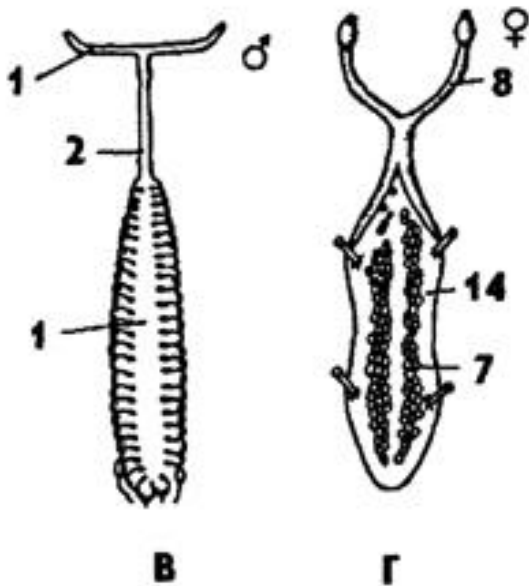

Внешнее строение

Роман Ерохин
yerokhin.ru

Пищеварительная система:
 1- пищевод
 2-средняя кишка
 3 - задняя кишка
 4 - анальное отверстие
 5 - мальпигиев сосуд (в составе выделительной системы)
 6, 7 - слюнная железа с протоком

Органы дыхания - трахеи

В - мужская половая система
 Г - женская половая система
 1 - семенник,
 2 - семяпровод,
 7 - яичник,
 8 - парный участок яйцевода
 14 - половой мешок

А — седьмой диплосегмент самца, несущий гоноподии и ноги, вид с вентральной стороны

Б — левая гоноподия

В — правая вульва на третьем сегменте, вид сбоку

Г — вульва, вид с вентральной стороны;

sharikowa.livejournal.com

Ювенильная особь

Роль в природе:

- почвообразующая роль
- вредят культурным растениям
- пища для других животных