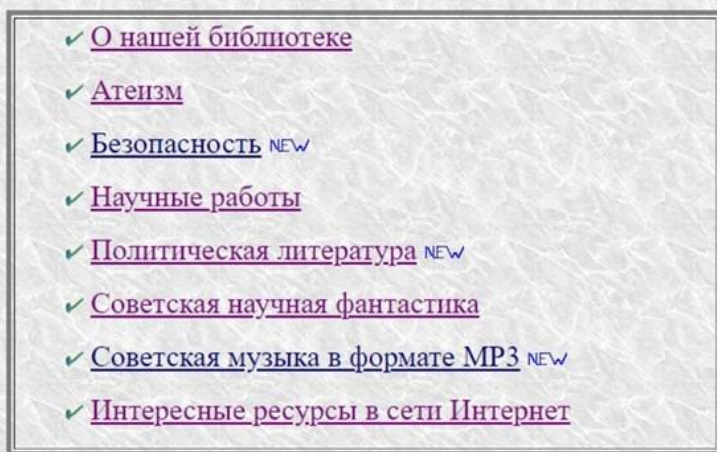

- Простой дизайн, практически весь сайт выполнен в едином стиле, шрифты, цвета и фон неплохо сочетаются;
- простая навигация, легкость восприятия информации;
- контактная информация (способ обратной связи);
- краткое описание библиотеки;
- небольшое количество представленной информации;