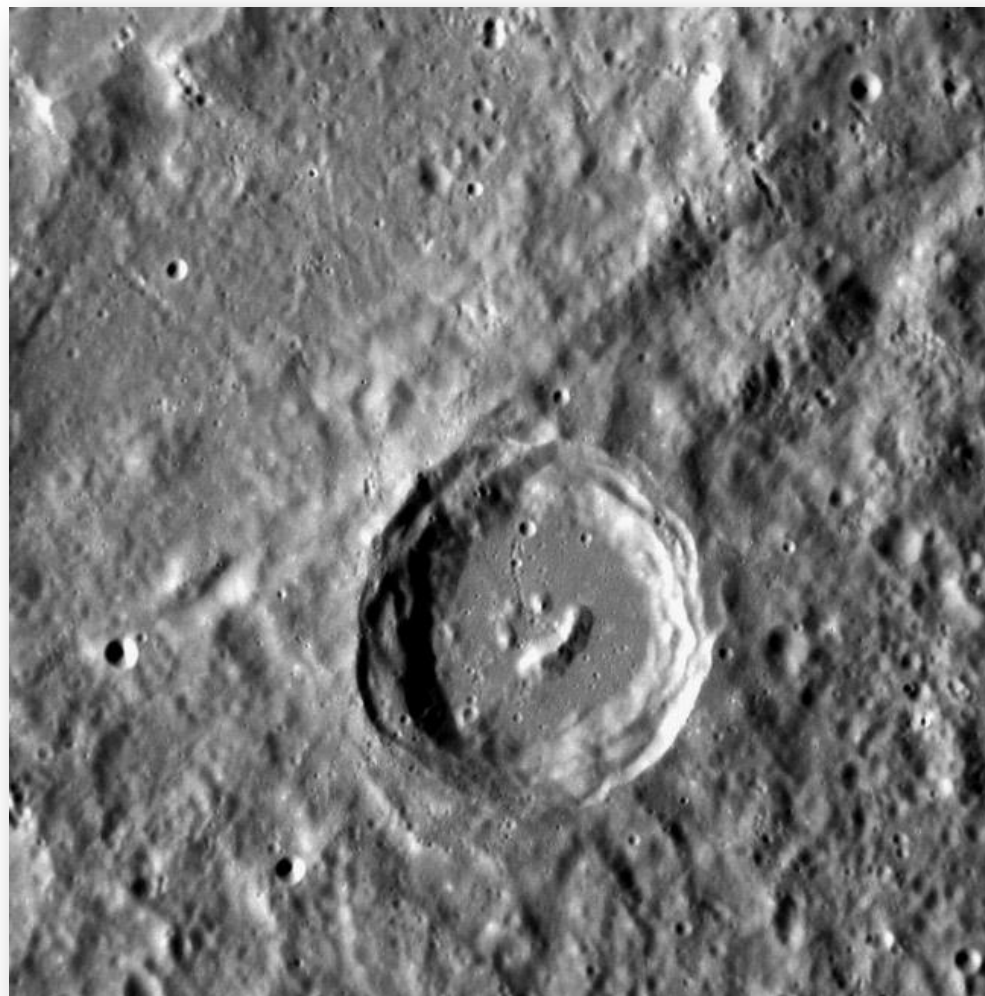

Меркурій(крайній зліва) у порівнянні з іншими планетами земної групи

Орбіта Меркурія навколо Сонця та своєї осі

Меркурій на фоні Сонця

Фото поверхні планети

Кратер на поверхні Меркурія

Жовтим на фото зображено знайдену воду

«Марінер-10»- перший апарат, що отримав детальні фото Меркурія

Більш детально планету дослідив «НАСА MESSENGER»

Меркурій продовжує ховати в собі
нерозгадані таємниці

Дякуємо за увагу! 😊