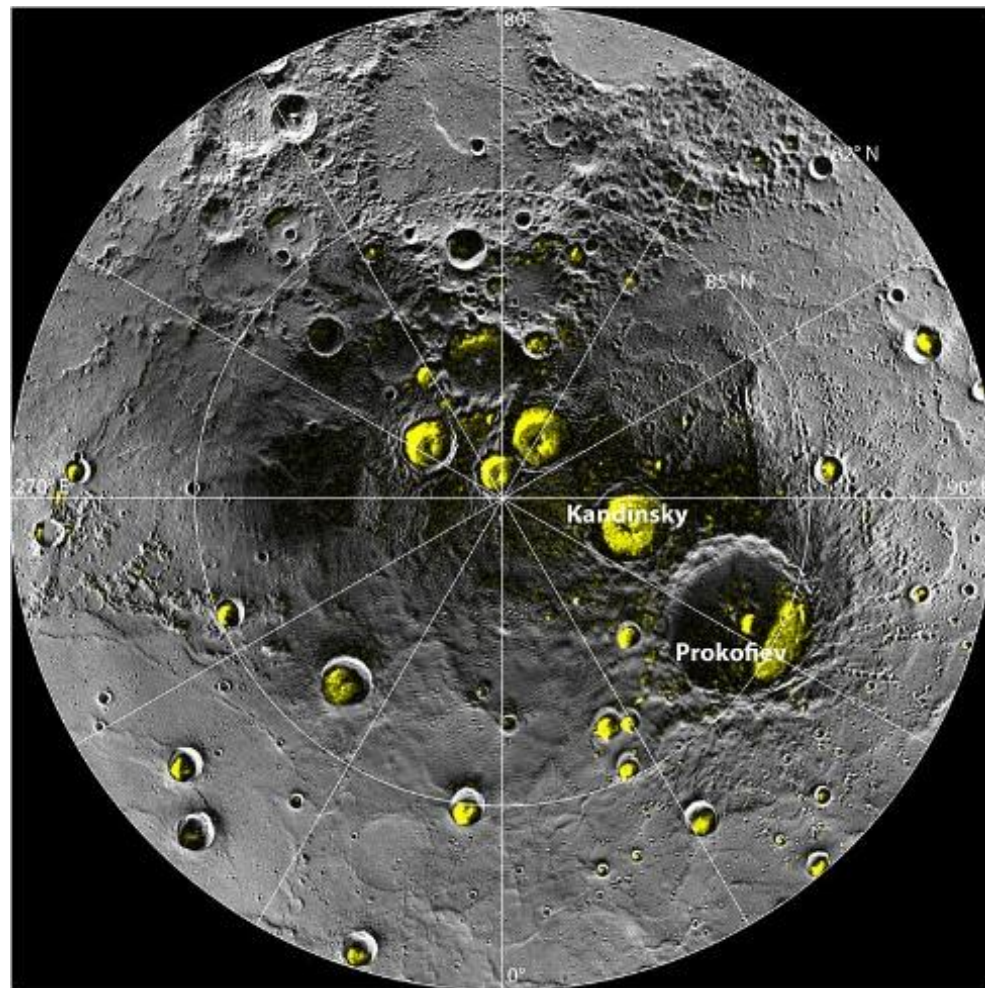

Меркурій(крайній зліва) у порівнянні з іншими планетами земної групи

Орбіта Меркурія навколо Сонця та своєї осі

Меркурій на фоні Сонця

Фото поверхні планети

Кратер на поверхні Меркурія

Жовтим на фото зображено знайдену воду

«Марінер-10»- перший апарат, що отримав детальні фото Меркурія

Більш детально планету дослідив «НАСА MESSENGER»

Меркурій продовжує ховати в собі
нерозгадані таємниці

Дякуємо за увагу! 😊