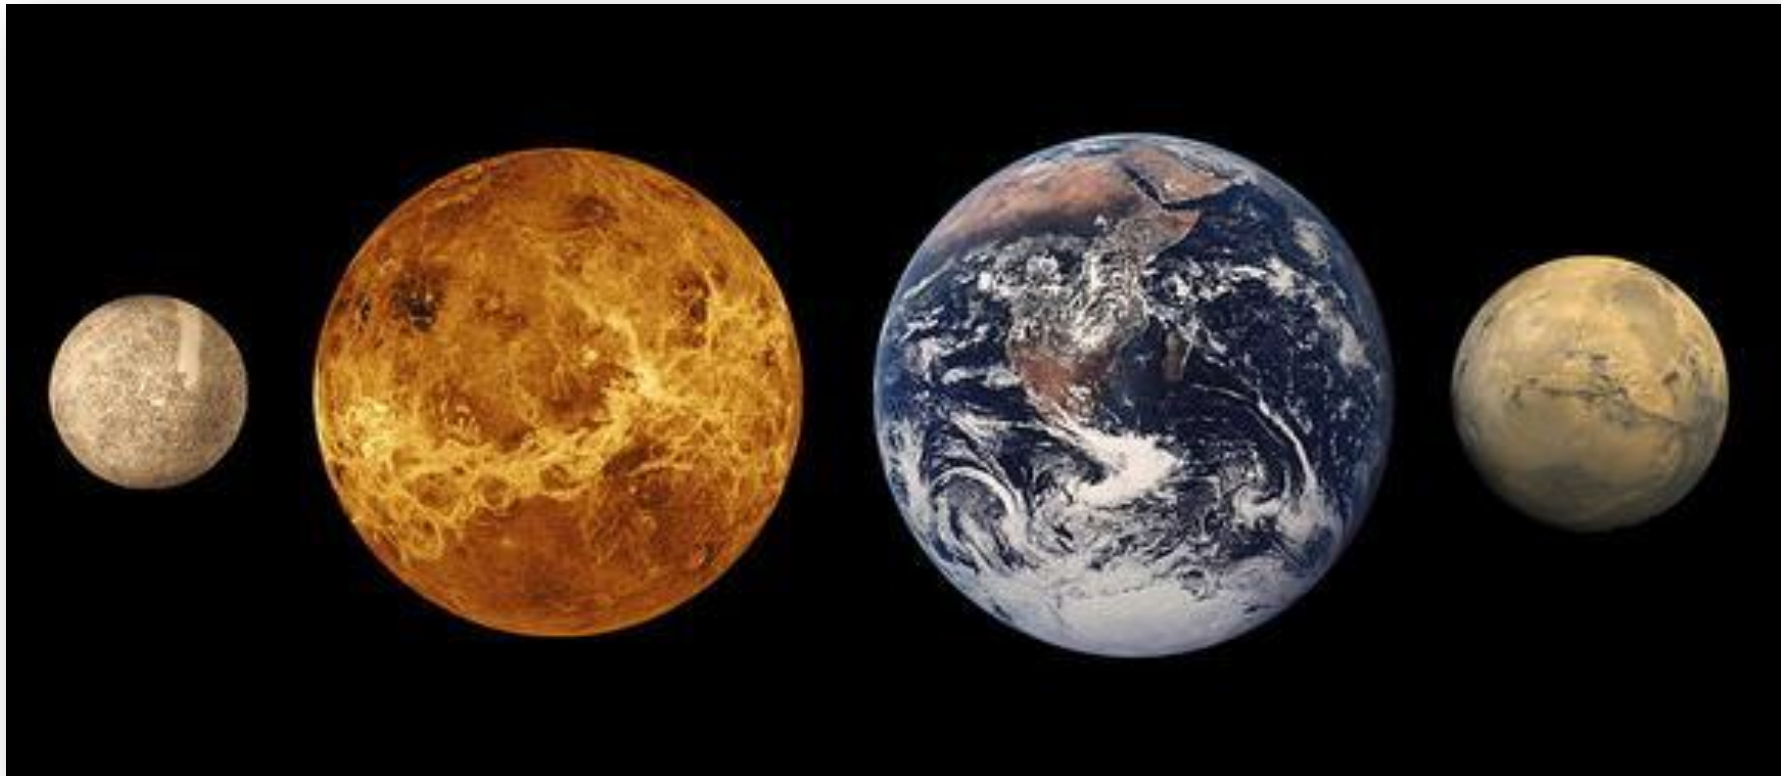

Меркурій

підготували:

Куделя В.

Чигрін О.

Чежия Д.

Голітенко К.

Меркурій- найближча до Сонця планета Сонячної системи

Давньоримський бог-покровитель торгівлі Меркурій

Меркурій(крайній зліва) у порівнянні з іншими планетами земної групи

Орбіта Меркурія навколо Сонця та своєї осі

Меркурій на фоні Сонця

Фото поверхні планети

Кратер на поверхні Меркурія

Жовтим на фото зображено знайдену воду

«Марінер-10»- перший апарат, що отримав детальні фото Меркурія

Більш детально планету дослідив «НАСА MESSENGER»

Меркурій продовжує ховати в собі
нерозгадані таємниці

Дякуємо за увагу! 😊