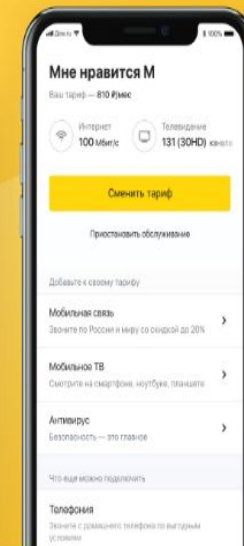

Клиентские преимущества

- Соответствие скорости заявленной
 - Связь без обрывов

№1

**в гонке
за интернет**

Дом.ру — самый быстрый
домашний интернет в России

8 800 333 7000 domru.ru

ДОМ.РУ

SPEEDTEST AWARDS 2018 (перевод с англ. яз.) — НАГРАДЫ SPEEDTEST 2018, по данным исследования (https://perm.domru.ru/speedtest_awards) компании Ookla® of Speedtest Intelligence® за 1-4 кварталы 2017 года, за 1-4 кварталы 2018 года, среди поставщиков услуг высокоскоростным сетям Интернет, имеющих не менее 3% пользователей от общего количества в Российской Федерации. Торговая марка «Оокла» использована и воспроизведена с разрешения правообладателя.

ДОМ.РУ

**Скорость до 600 Мбит/с
любому клиенту!**

Дом.ру за счастье Клиента!

Единый договор на обслуживание по всем услугам

Кредитная система оплаты

Мониторинг сети 24/7 , время ожидания ответа специалиста – в среднем 10 секунд

Мой Дом.ru

Личный кабинет в вашем телефоне с приложением «Мой Дом.ru». Доступно в App Store и Google Play.

**Будьте в курсе,
за что и когда**

платили

**Вы будите уверены, что
деньги зачислены на
ваш договор. Для
удобства сможете
подключить
автоплатеж**