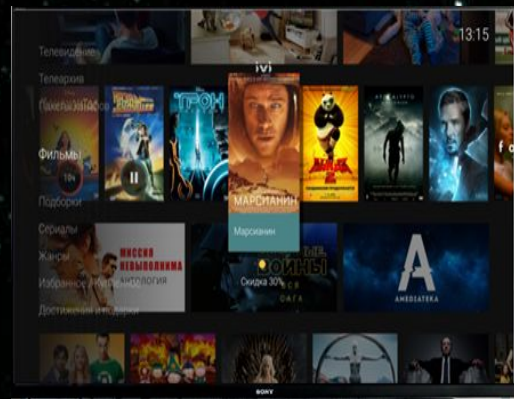

**Техподдержка
всегда на связи
Пишите по любому
вопросу в чат. Ответим
даже 1 января.**

МУЛЬТИПЛАТФОРМЕННОЕ ТВ – ЕДИНЫЙ ИНТЕРФЕЙС

Smart
TV

Приставка
movix

Мобильное
приложение 3.0

Веб
Портал

Единый продукт на всех
платформах