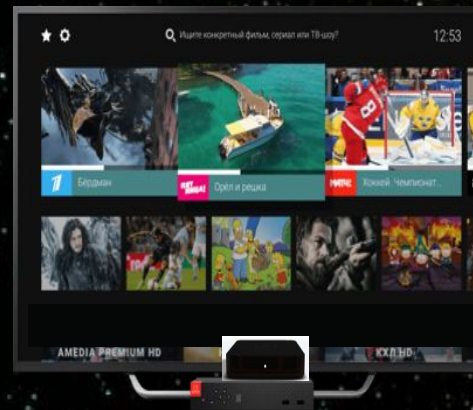

Единый пользовательский опыт
на всех платформах

Единая Умная Система
Рекомендаций

Приставка movix
pro

Смотрите ТВ где
удобно

Большая коллекция кино
и сериалов

Напоминания!

УПРАВЛЯЙ ПРОСМОТРОМ ТЕПЕРЬ НА 7 ДНЕЙ!