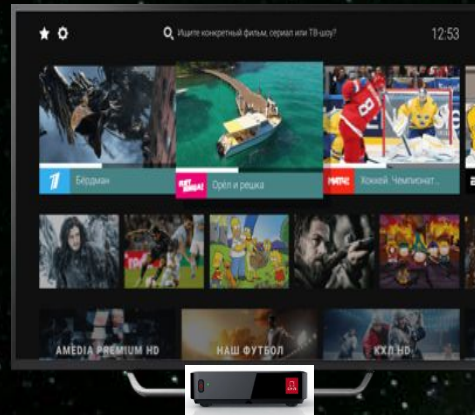

**Техподдержка
всегда на связи
Пишите по любому
вопросу в чат. Ответим
даже 1 января.**

МУЛЬТИПЛАТФОРМЕННОЕ ТВ – ЕДИНЫЙ ИНТЕРФЕЙС

Smart
TV

Приставка
movix

Мобильное
приложение 3.0

Веб
Портал

Единый продукт на всех
платформах