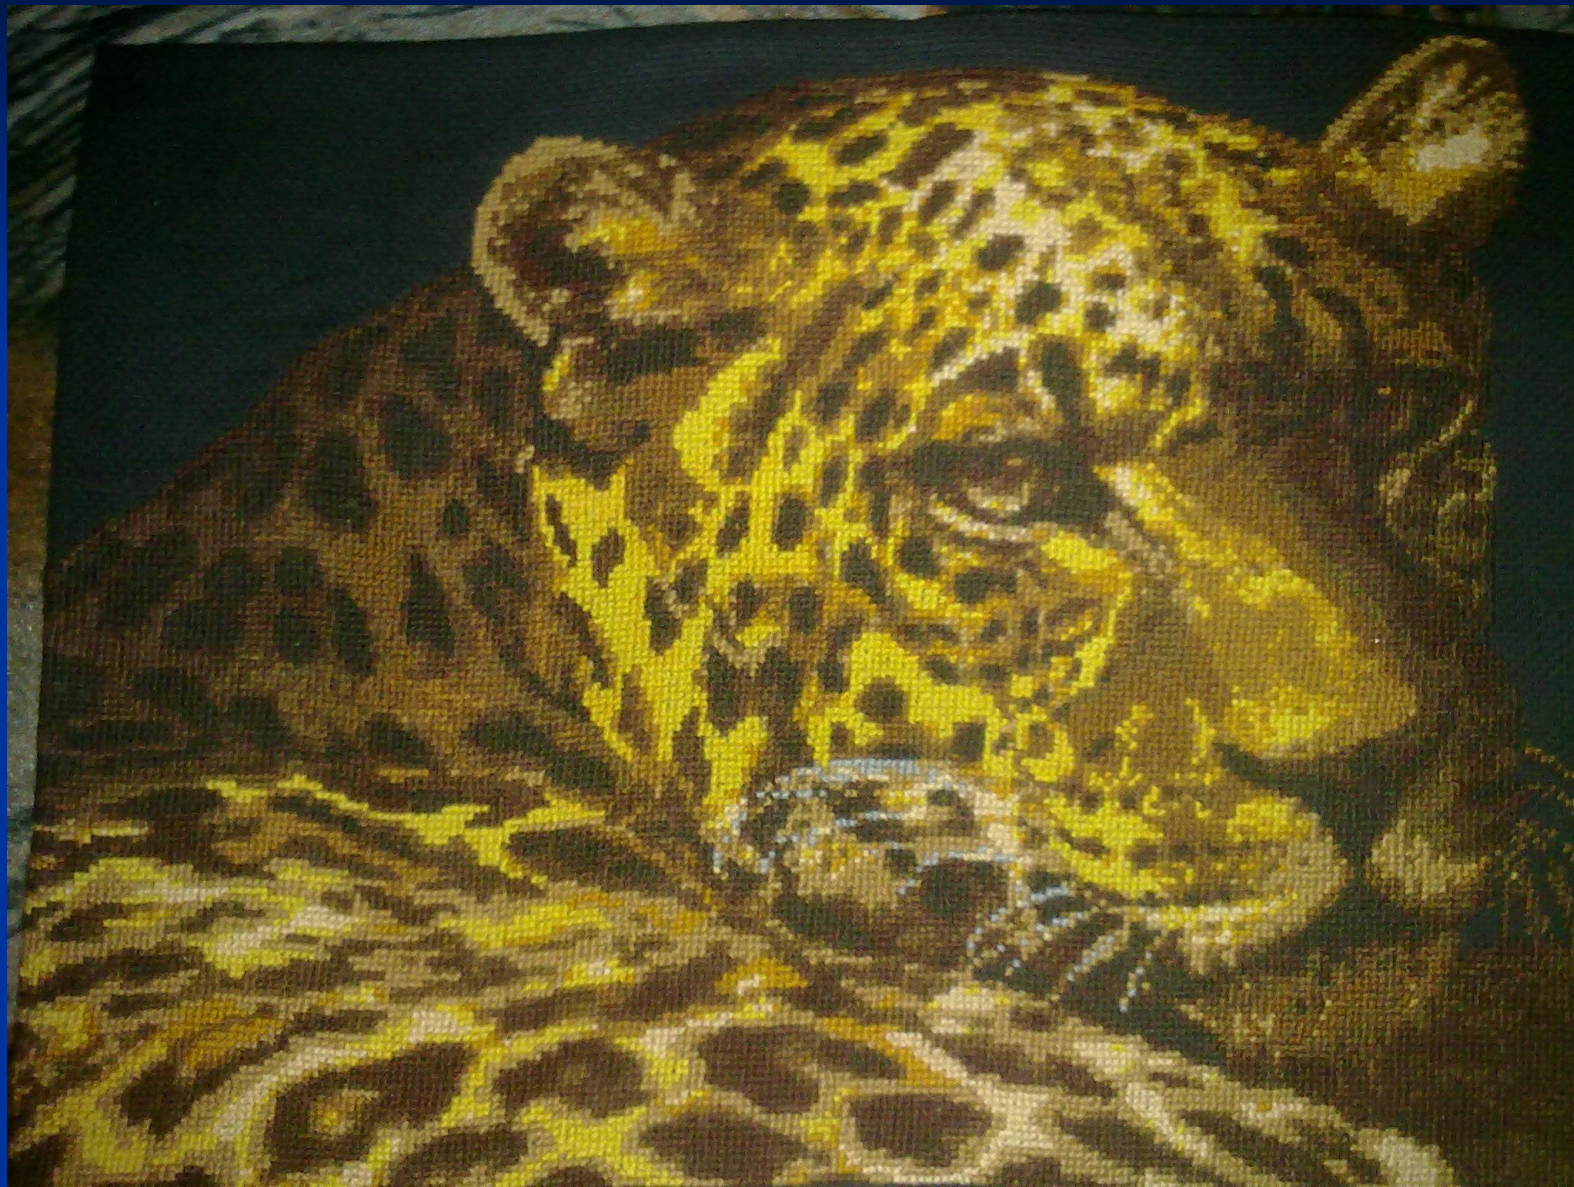

Обычное в необычном

Учитель биологии и географии МАОУ
«СОШ №118» города Перми
Мисюрин Анастасия Анатольевна

Чудочные куклы

Алмазная
вышивка «Тигр в
снегах» 50*70 см

Алмазная вышивка «Сад сакуры»

100*80 см

DIY 新款钻石画：浪漫双人舞

Алмазная вышивка «Танго»

Вышивка крестом «Летняя прохлада» 100*56 см

Вышивка крестом «Букет ромашек» 40*30 см

Вышивка крестом

Вышивка крестом

Вышивка крестом

Вышивка крестом

Вышивка крестом

Вышивка крестом+бисер

Вышивка для отдыха «Ангел» 20*20

СМ

Декупаж «Фруктовый домик»

Цветок из фоамирана

Вышивка крестом «Березовая роща» 35*25 см (в процессе)

Спасибо
Спасибо

за внимание!
за внимание!