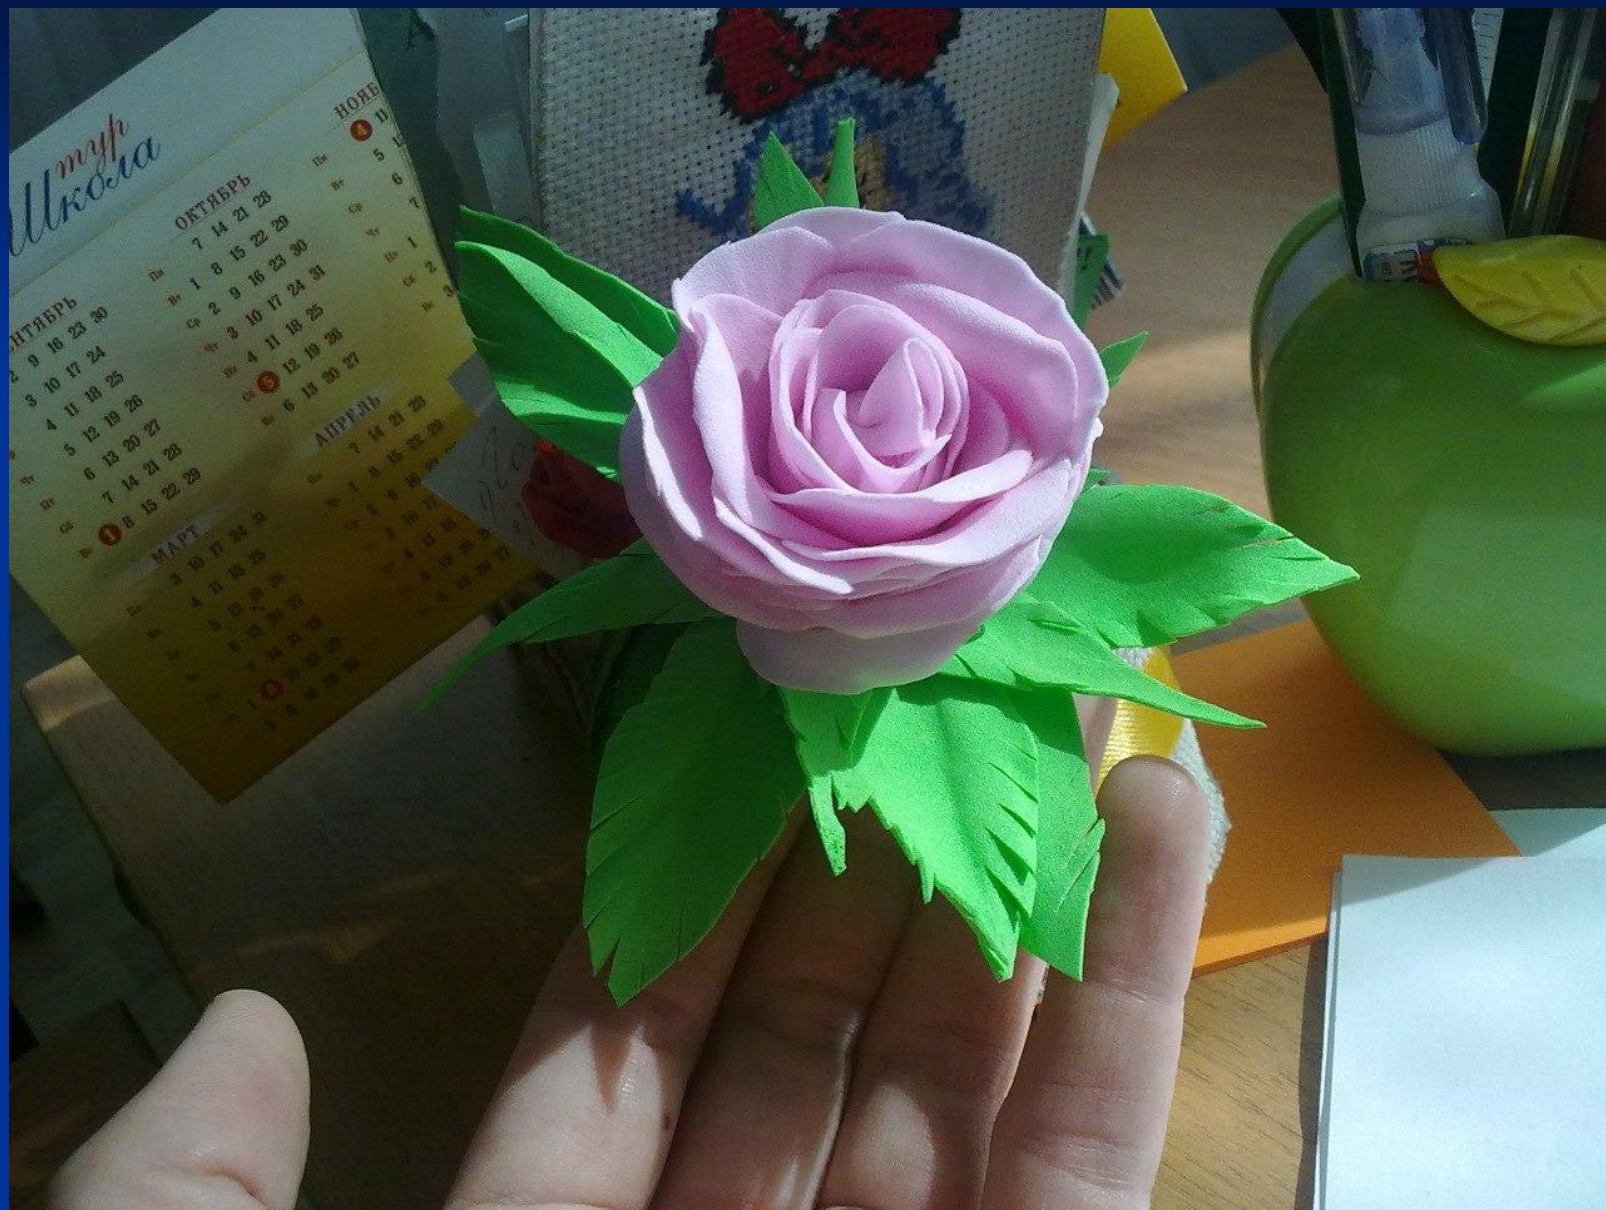

Обычное в необычном

Учитель биологии и географии МАОУ
«СОШ №118» города Перми
Мисюрин Анастасия Анатольевна

Чудочные куклы

Алмазная
вышивка «Тигр в
снегах» 50*70 см

Алмазная вышивка «Сад сакуры»

100*80 см

DIY 新款钻石画：浪漫双人舞

Алмазная вышивка «Танго»

Вышивка крестом «Летняя прохлада» 100*56 см

Вышивка крестом «Букет ромашек» 40*30 см

Вышивка крестом

Вышивка крестом

Вышивка крестом

Вышивка крестом

Вышивка крестом

Вышивка крестом+бисер

Вышивка для отдыха «Ангел» 20*20

СМ

Декупаж «Фруктовый домик»

Цветок из фоамирана

Вышивка крестом «Березовая роща» 35*25 см (в процессе)

Спасибо
Спасибо

за внимание!
за внимание!