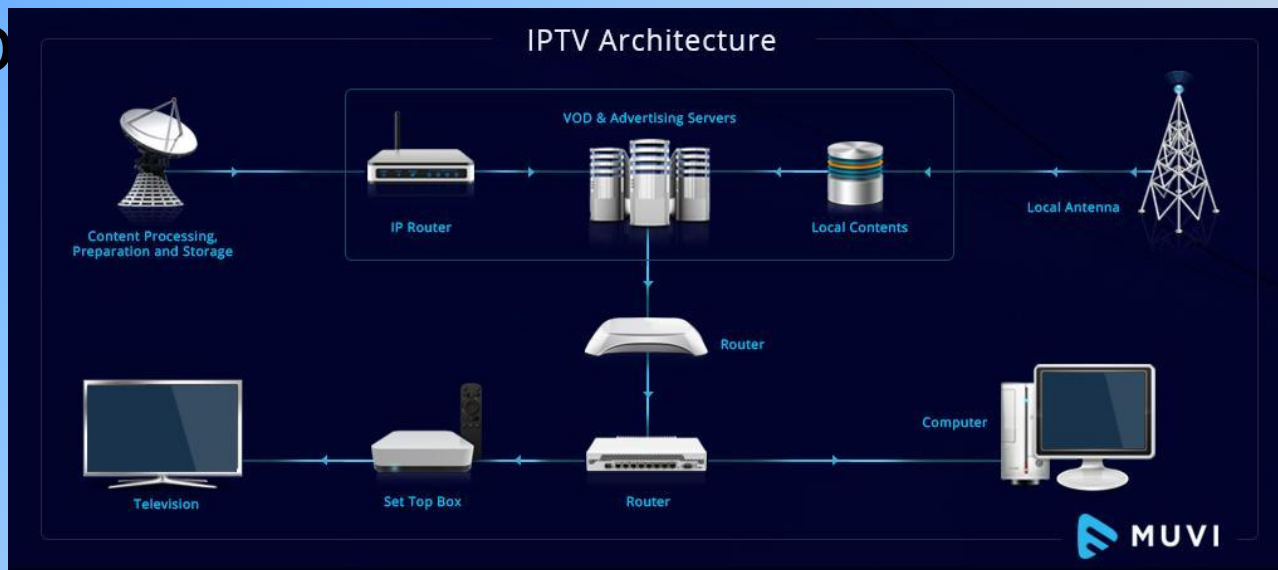

Интернет ТВ или IPTV

По способу передачи очень близко к традиционному кабельному ТВ, но использует

друго

информации