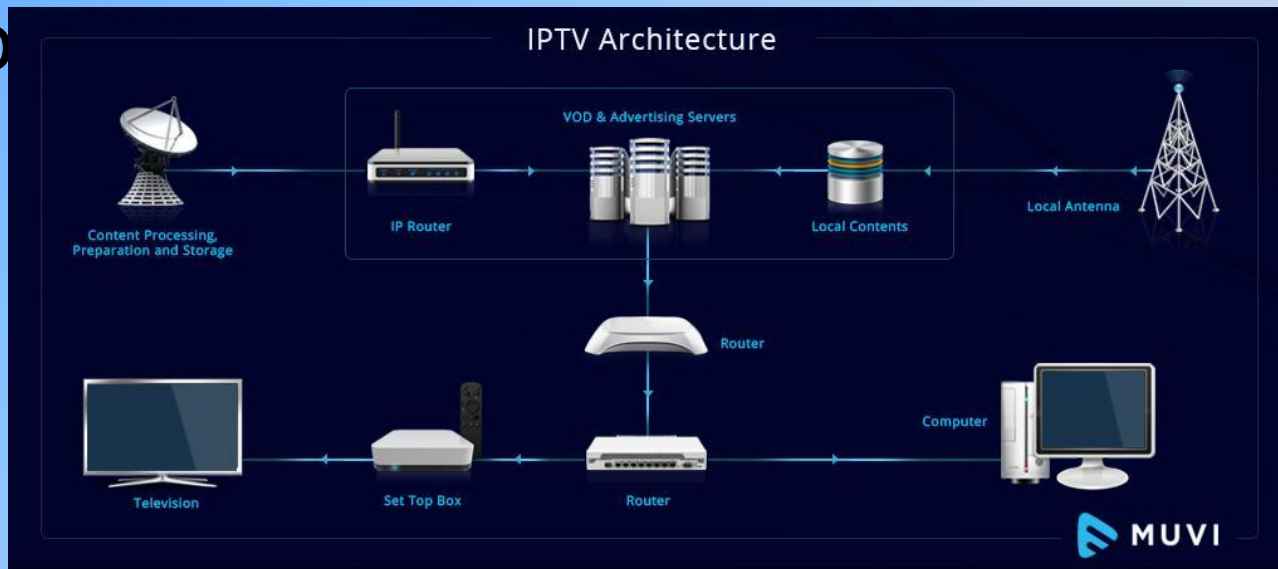

# Наземное цифровое ТВ

А суть цифрового ТВ, в том, что сигнал предварительно обрабатывается тюнером

# Кабельное ТВ

В кабельном ТВ сигнал и вовсе  
передается по  
проводной линии связи, исключая  
помехи

# Интернет ТВ или IPTV

По способу передачи очень близко к традиционному кабельному ТВ, но использует

друго

мации

# Спутниковое ТВ

Спутниковое ТВ схоже с радио – релейным видом СВЯЗИ.

Сигнал с Земли передается на спутник в космосе, а после передается обратно на Землю