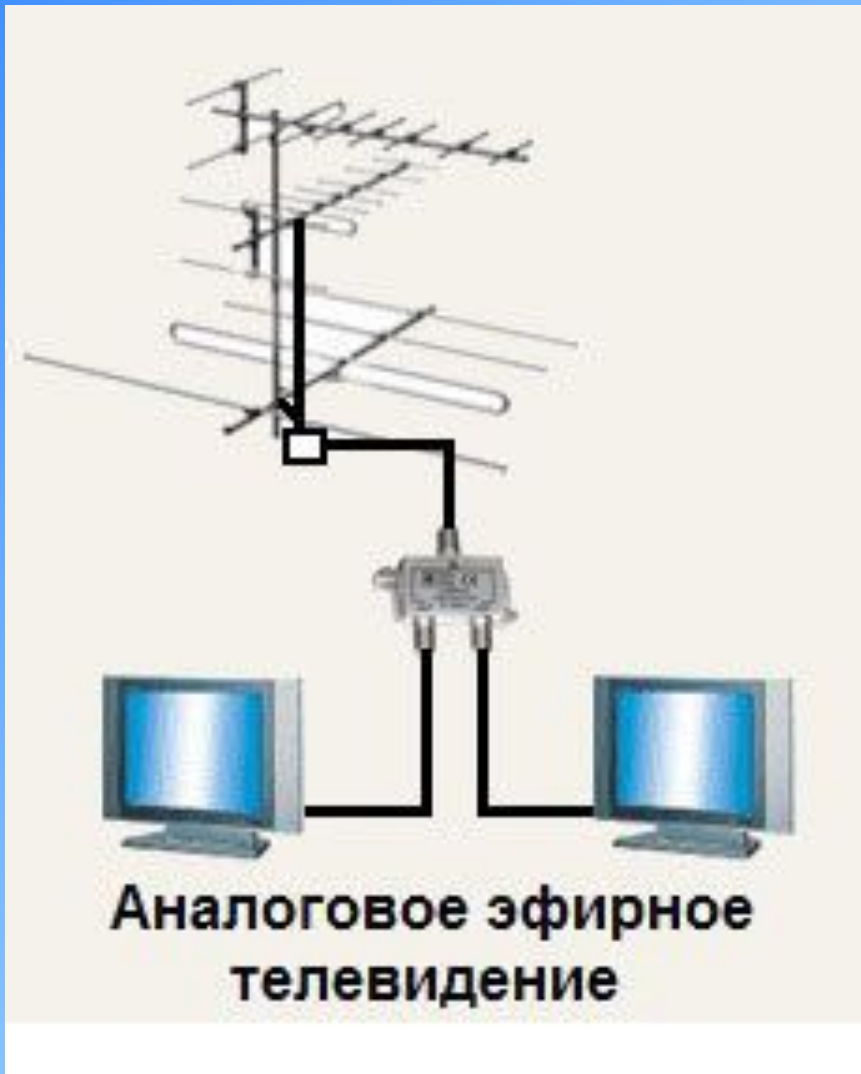

Презентация  
к дипломному проекту  
по теме: « Разработка  
технической документации на  
выбор комплекта оборудования  
для приема спутникового  
телевидения»

Выполнила студент группы РТ –

32

Лось Т.А.

# Наземное аналоговое ТВ

Суть аналогового ТВ

в том, что сигнал с телевизионной антенны поступает сразу в телевизор

# Кабельное ТВ

В кабельном ТВ сигнал и вовсе  
передается по  
проводной линии связи, исключая  
помехи