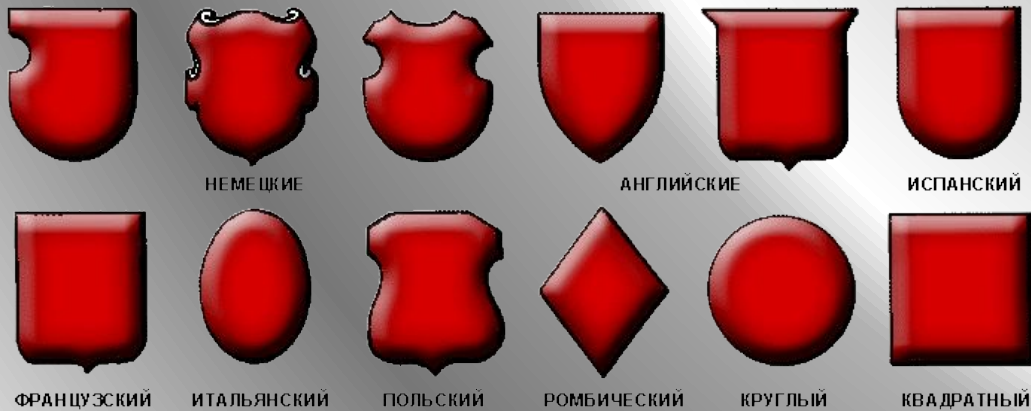

О чём рассказывают гербы и эмблемы

Государственные символы Донецкой Народной Республики

Флаг

Гимн

Герб

Историческая справка

Герб (немец. – наследство) – условное изображение, являющееся символом или отличительным знаком государства, города, а в старину – рода или отдельного лица, отражающее исторические традиции владельца.

Символический язык гербов

Геральдика –
искусство
составления гербов.

Возникновение – *XI-*
XII века

Герольд - глашатай,
распорядитель на
рыцарских турнирах.

Рыцарские гербы

НЕМЕЦКИЕ

АНГЛИЙСКИЕ

ИСПАНСКИЙ

ФРАНЦУЗСКИЙ

ИТАЛЬЯНСКИЙ

ПОЛЬСКИЙ

РОМБИЧЕСКИЙ

КРУГЛЫЙ

КВАДРАТНЫЙ

Формы гербов

Щит – основа любого герба