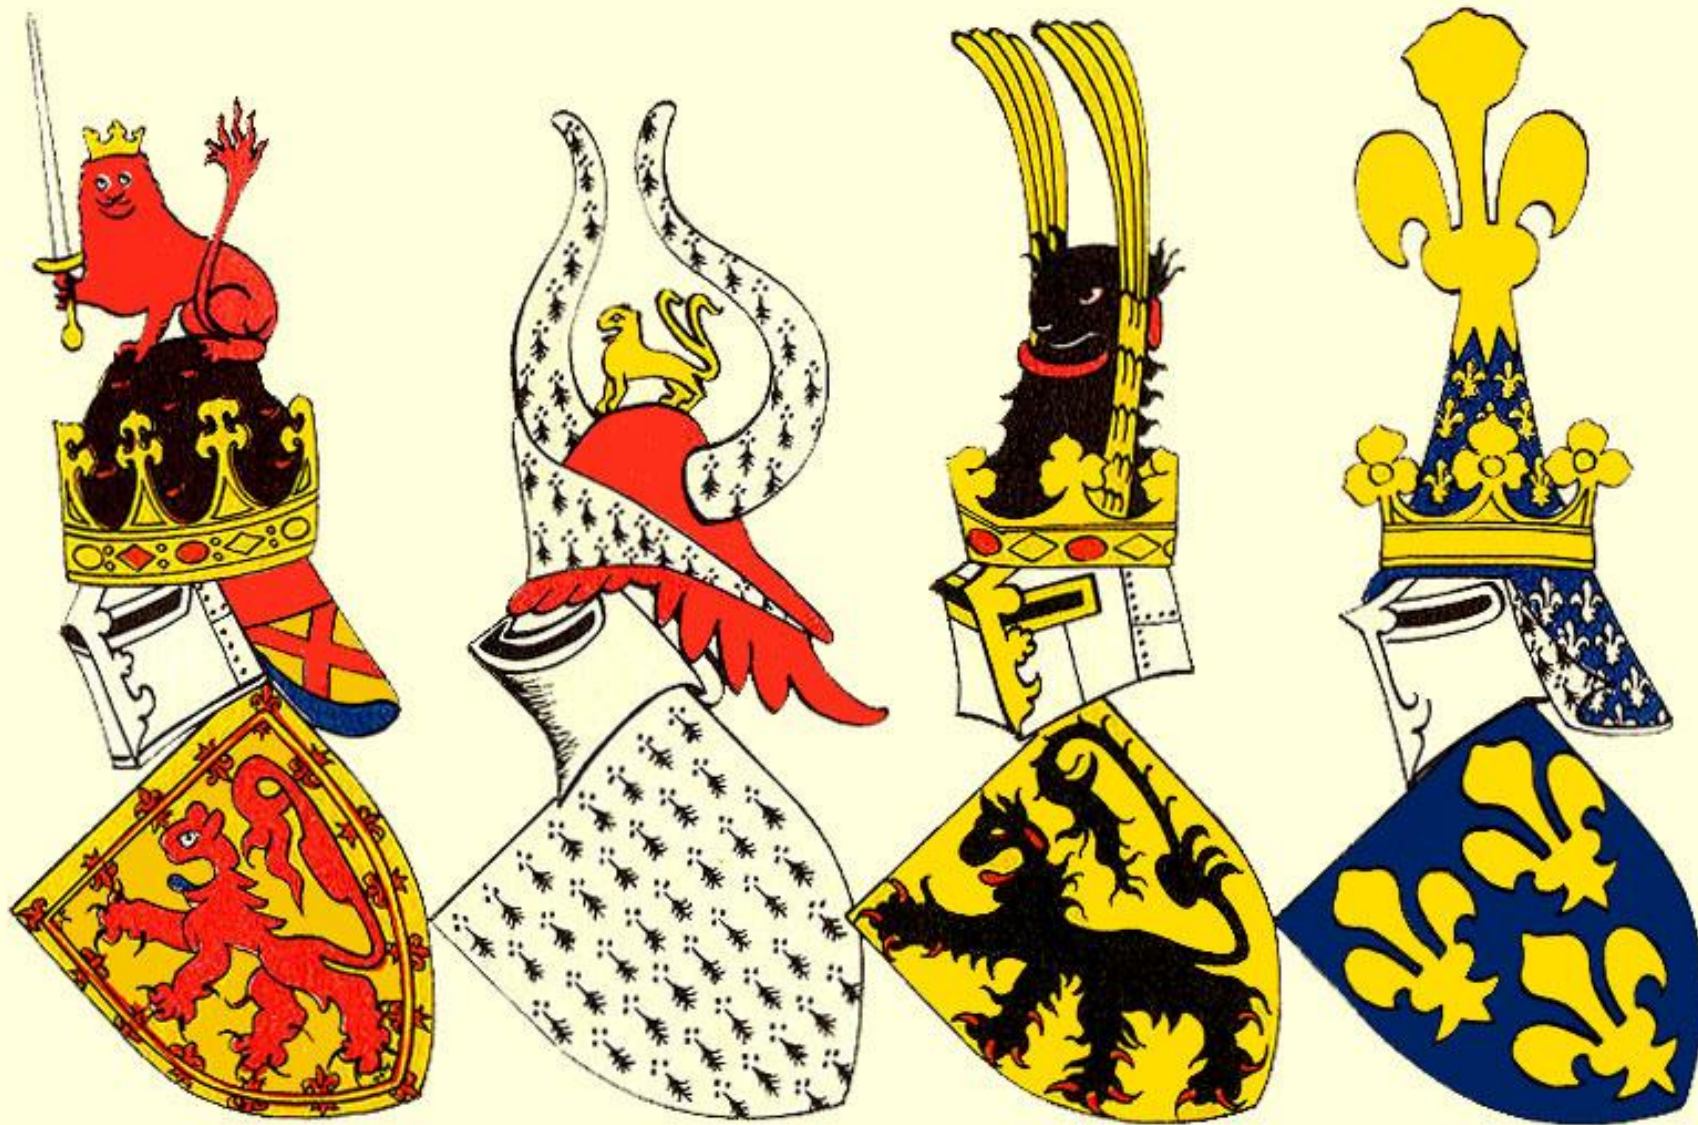

О чём рассказывают гербы и эмблемы

Государственные символы Донецкой Народной Республики

Флаг

Гимн

Герб

Историческая справка

Герб (немец. – наследство) – условное изображение, являющееся символом или отличительным знаком государства, города, а в старину – рода или отдельного лица, отражающее исторические традиции владельца.

Червлёный (тёмно-красный) - любовь и смелость

Чёрный - мудрость

Зелёный – символ изобилия

Голубой – красота и величие

Пурпурный (с фиолетовым оттенком) - могущество

Белый (серебро) – символ чистоты и невинности

Жёлтый (золото) – символ богатства, справедливости

Герб военный опознавательный знак

ЖЕНСКИЕ ГЕРБЫ

Герб незамужней
девушки

Герб замужней
женщины

Герб вдовы

Негеральдические фигуры

человек, животные, растения, явления природы, планеты, звёзды, постройки, оружие, корабли, орудия труда, фантастические животные ...