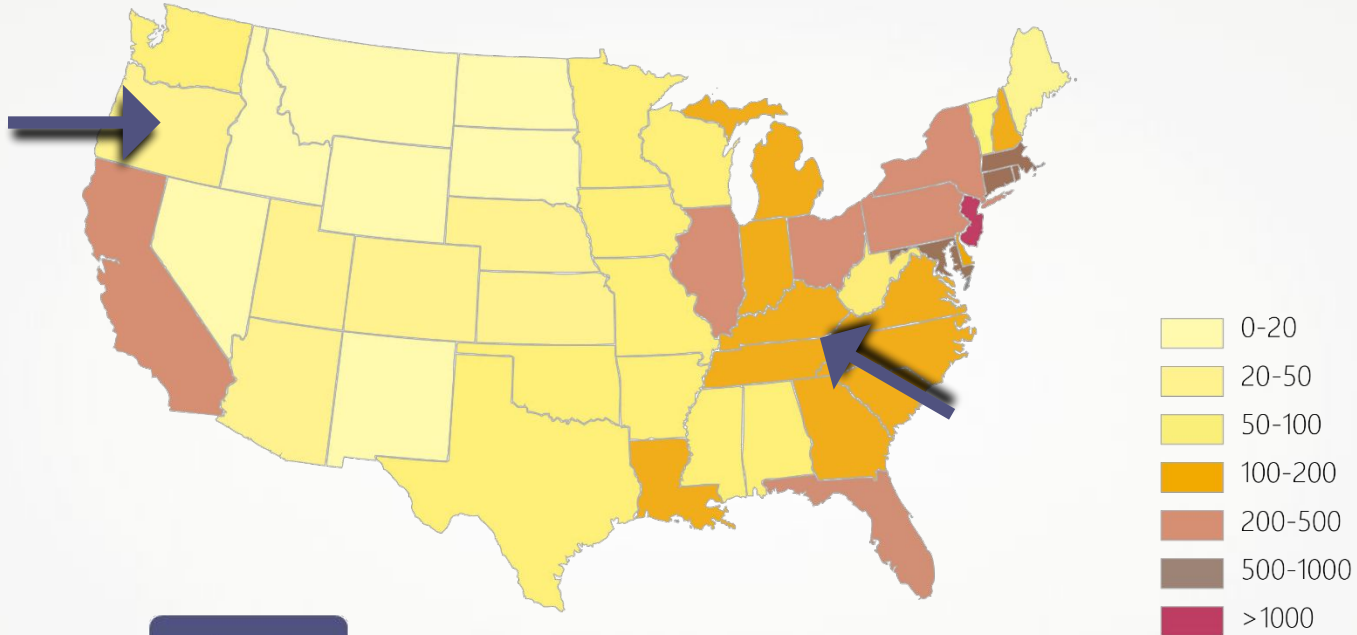

Плотность населения, чел./км²