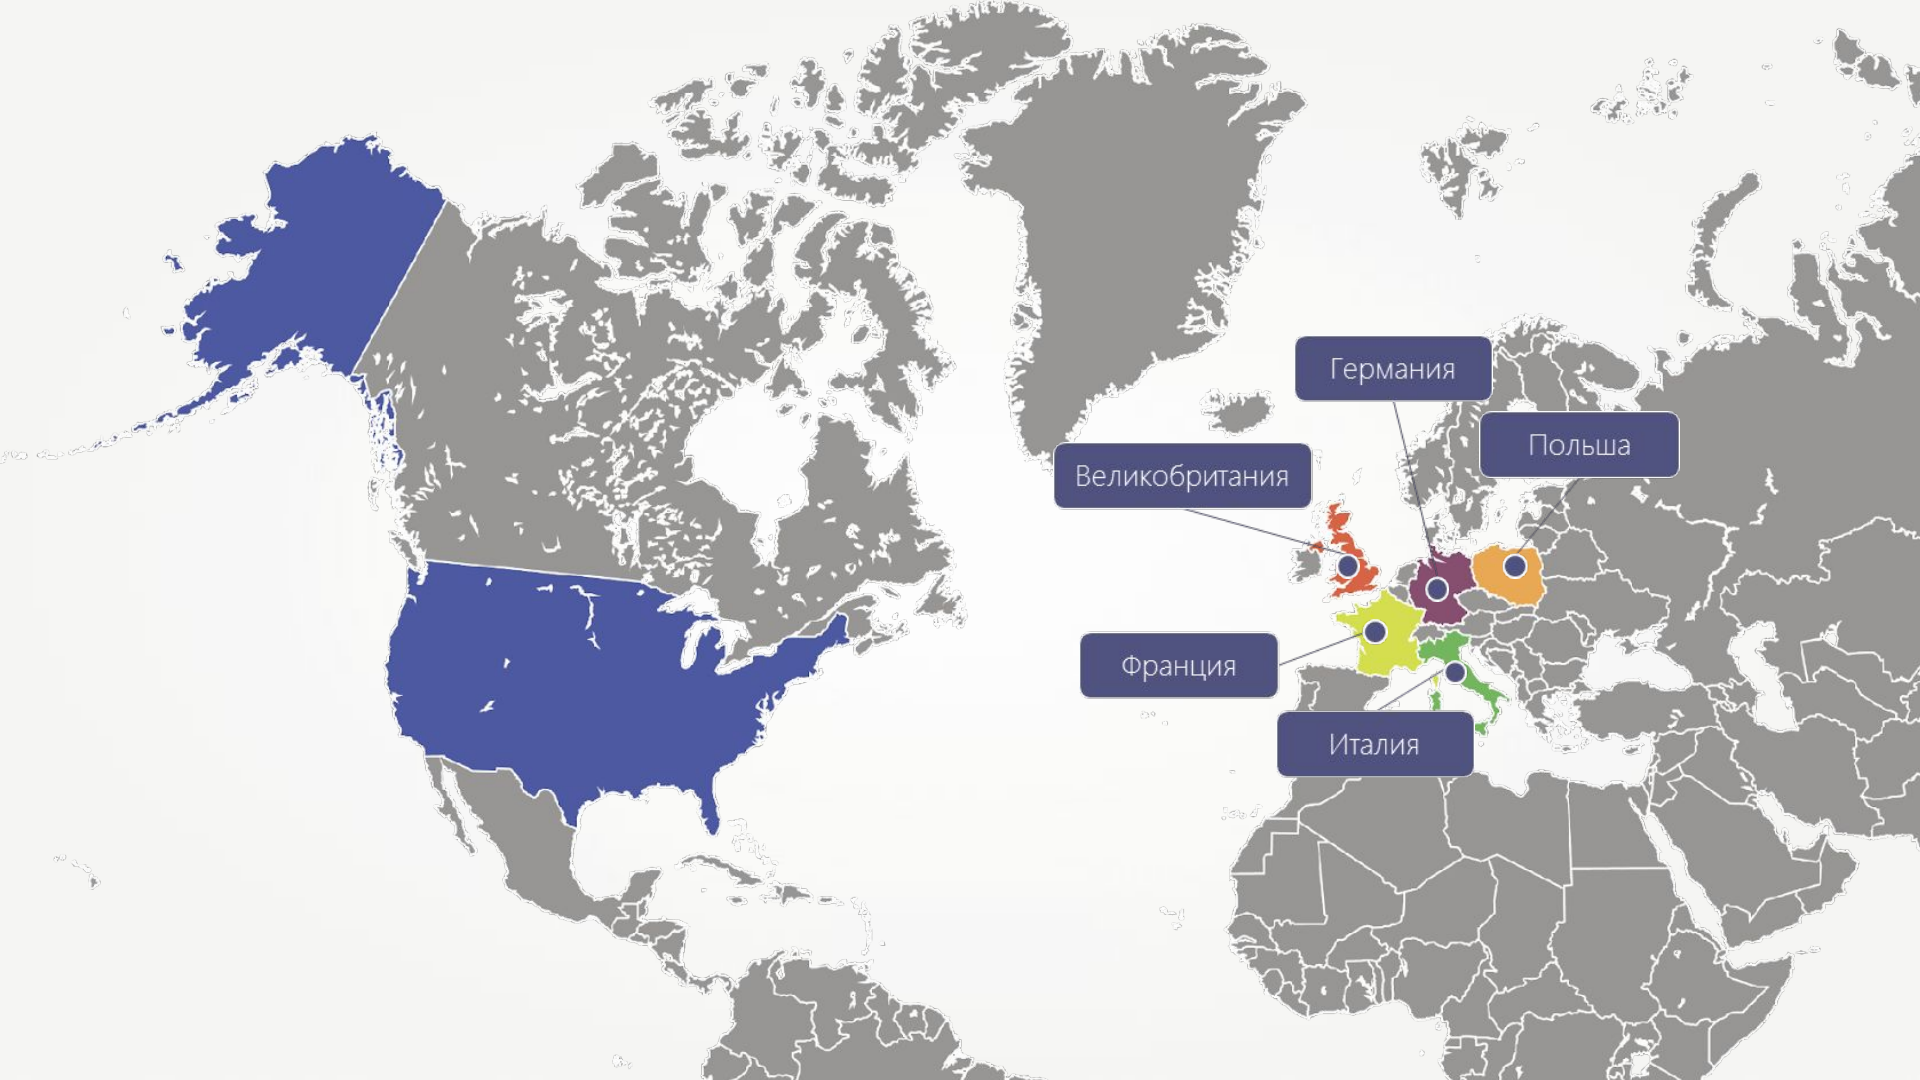

# Численность населения США

3

мест в мире

9%

темпы естественного  
прироста населения

**Американцы США** — это конгломерат, включающий более сотни этнических групп: потомки выходцев из многих стран мира и местных индейцев.

1%  
индейское  
население в США

*Camp de Bougainard*

*Rottmann sculp*

# Европейские эмигранты

80

населения

Великобритания

Германия

Польша

Франция

Италия

Ирландия

США