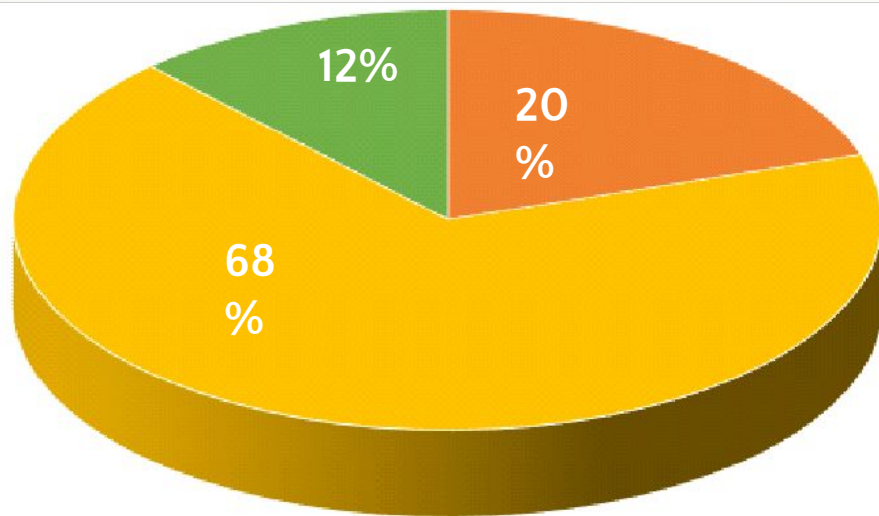

Ирландия

США

# Религиозный состав населения США

■ протестанты

■ католики

■ буддисты, мусульмане,  
православные и т.д.

# Возрастная структура населения США

■ <14

■ 15-64

■ >64

28

чел/км<sup>2</sup>