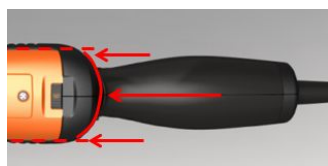

Удобный упор для руки