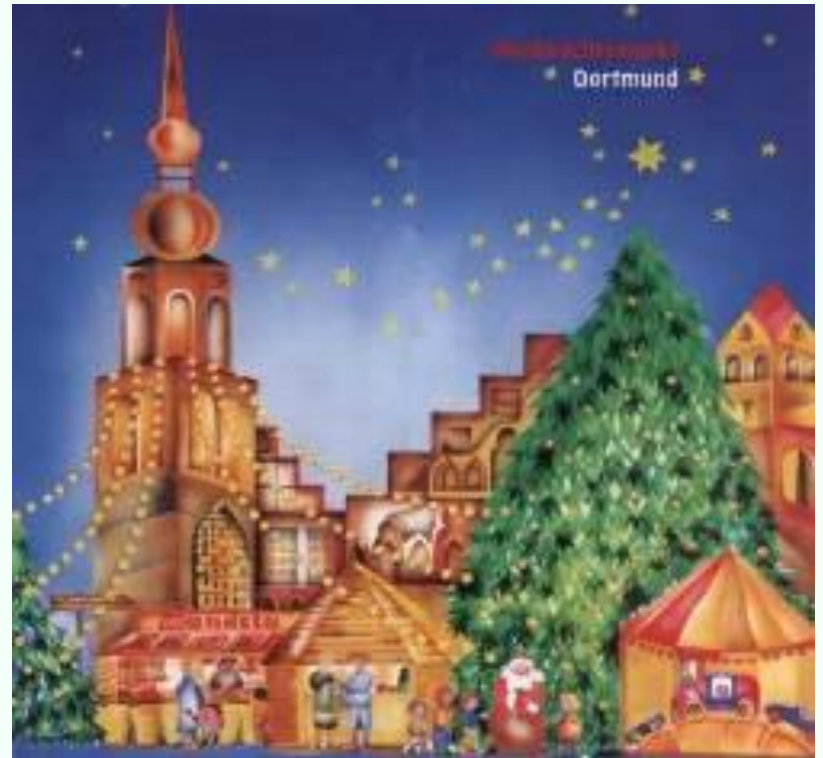

D E R

25.

DEZEMBER

A close-up photograph of a Christmas tree. The tree is dark green and densely packed with branches. It is decorated with numerous small, multi-colored lights (red, green, blue, yellow) that are glowing. A large, round, red ornament with a gold-colored center is prominent on the left side. Other smaller ornaments, including a blue one and a white one with a red bow, are visible. The background is dark, making the lights and ornaments stand out.

Adventkalender

Am 6. Dezember kommt der heilige Nikolaus zu den Kindern. Er hat einen großen Sack mit Süßigkeiten.

Die Kinder stellen ihre Schuhe vor die Tür und der Nikolaus füllt sie mit Früchten, Nüssen, Süßigkeiten.

Frankfurt

Köln

Dortmund

Weihnachtssymbole

Weihnachtsbaum

Weihnachtsmann

Räuchermann

Weihnachtskrippe