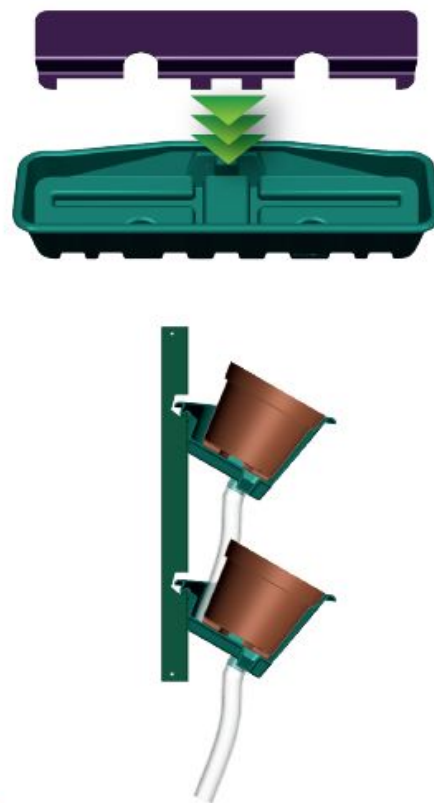

## ИНСТРУКЦИЯ ПО СБОРКЕ

- 1.** Закрепить на стене стальной держатель, используя фирменный крепёж

- 2.** Закрепить при помощи саморезов пластиковые поддоны на держателе

- 3.** Вставить в поддоны соединительные шланги и распределяющий влагу материал