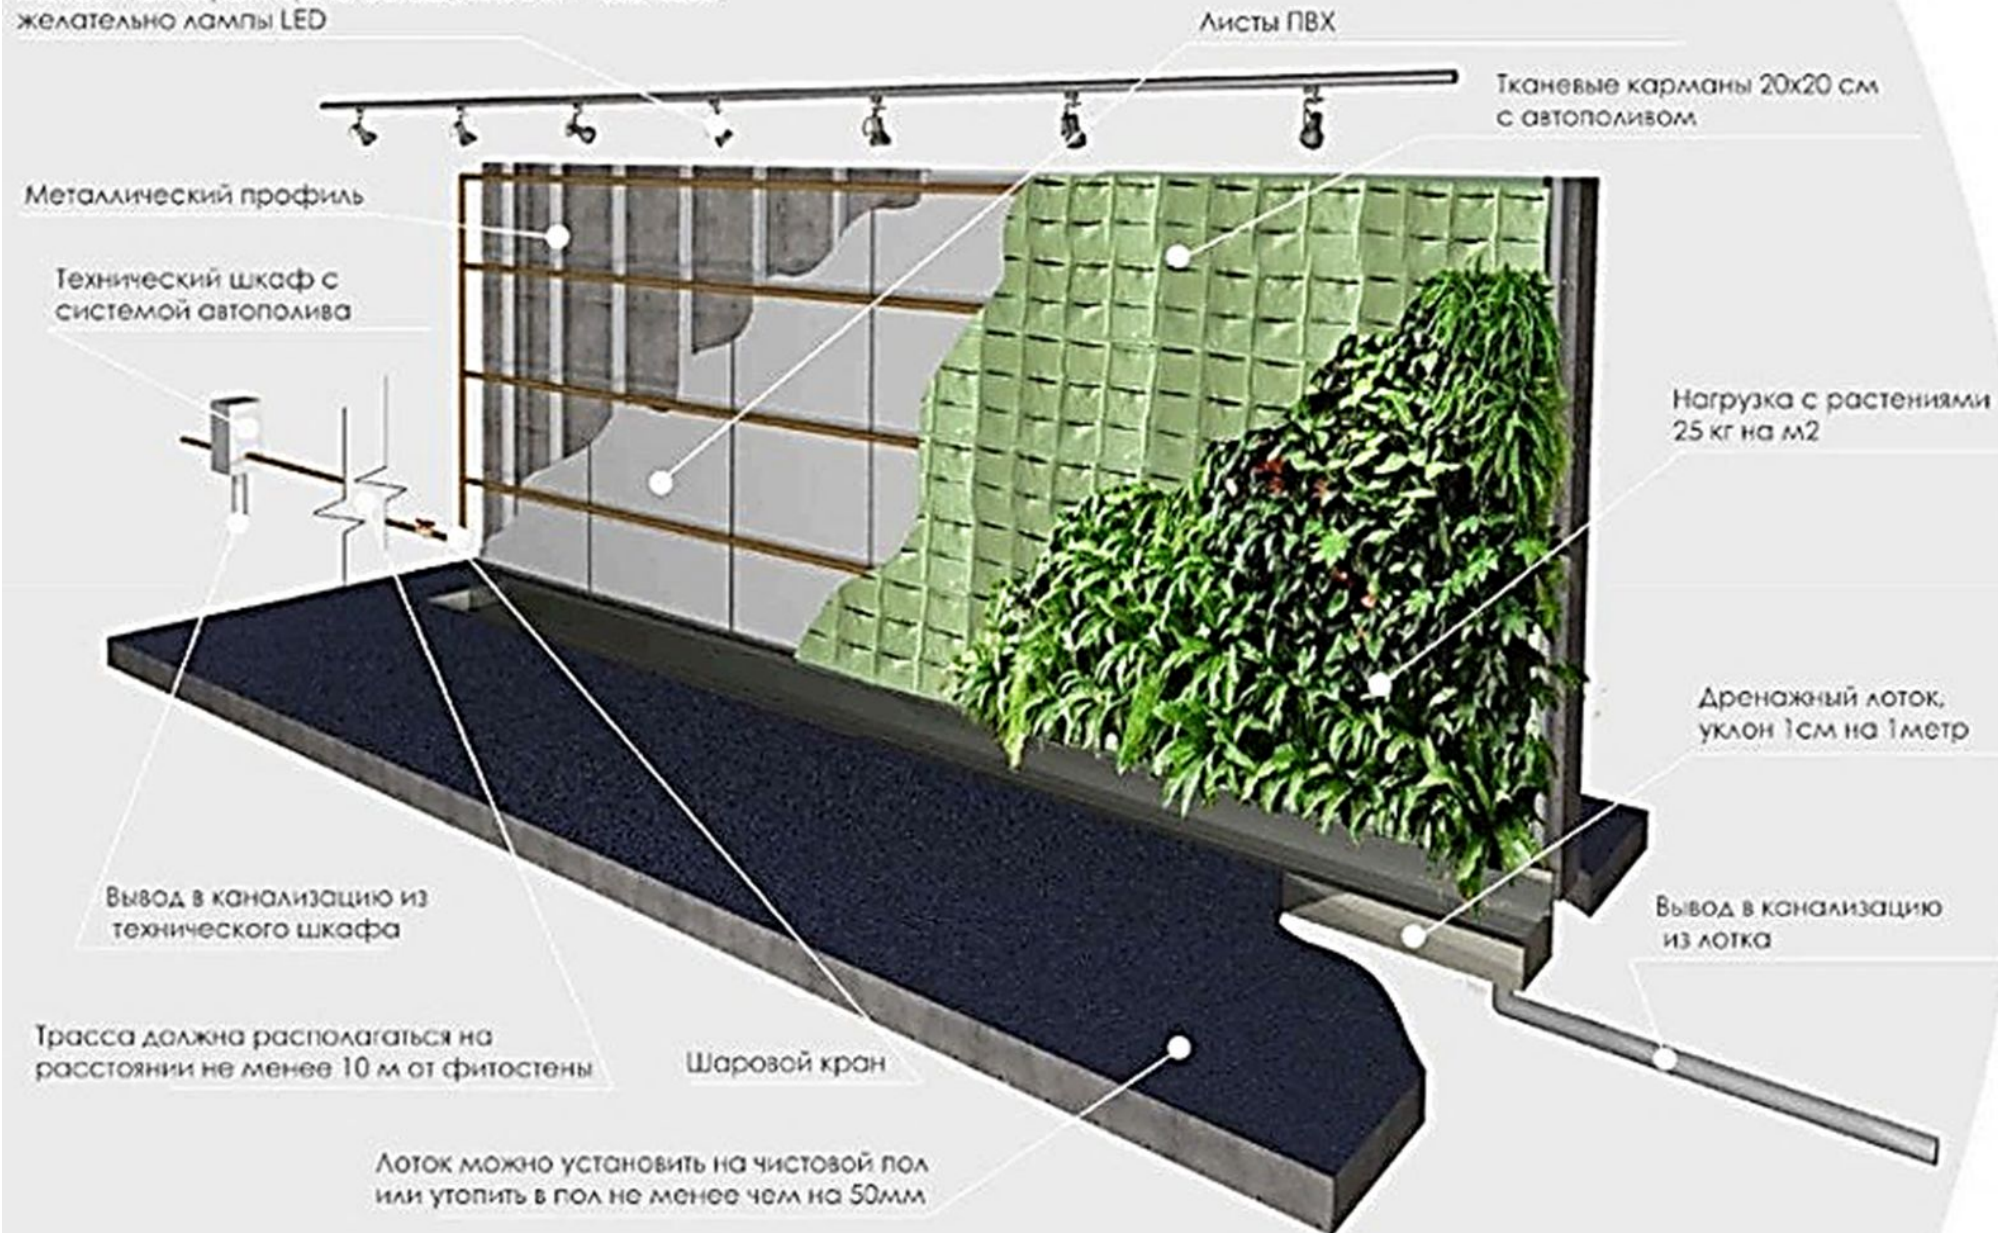

СИСТЕМА ПАТРИКА БЛАНА

Расстояние светильников от стены должно быть не менее 1,2 метра, норма освещенности - 1000 люкс, желательно лампы LED