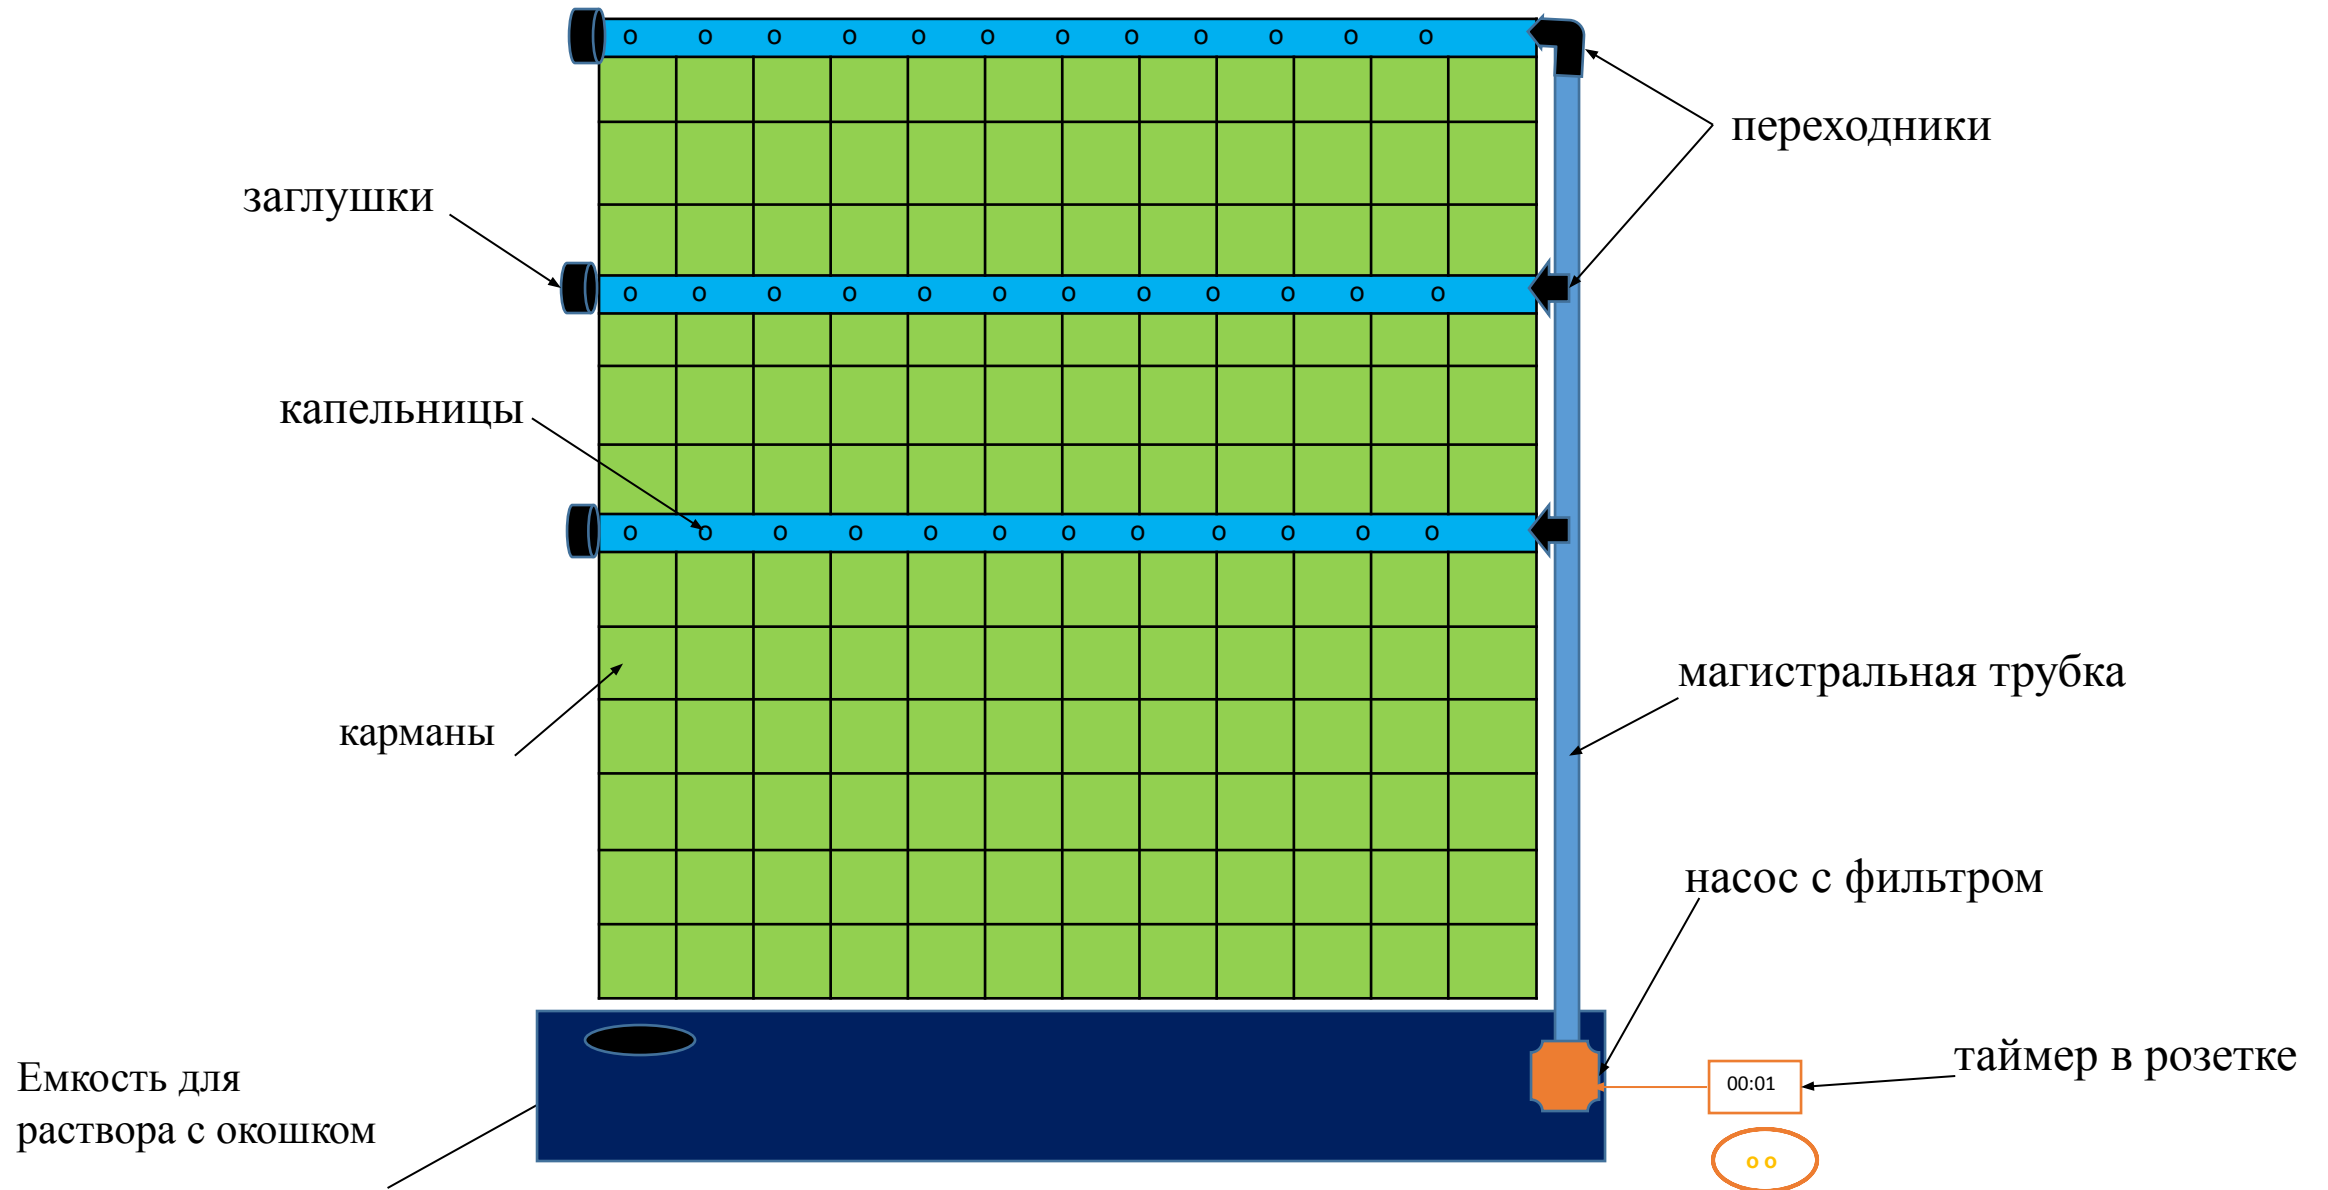

Фитостена из войлока 6 кв.м (2,6*2,4)