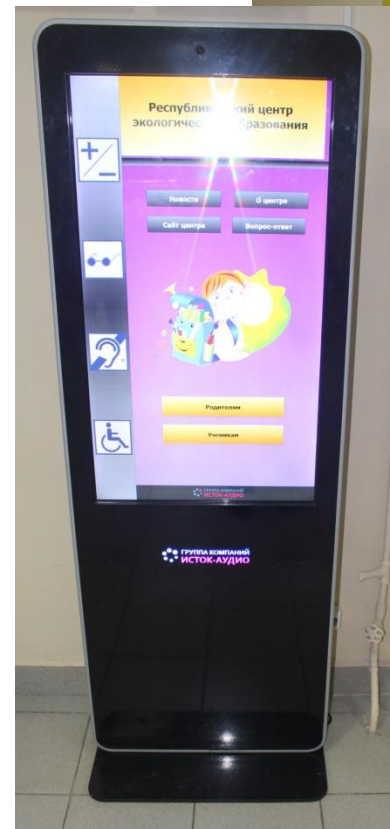

Доступная среда для детей с ОВЗ

ГУ РК «Кочпонский детский дом-интернат для умственно отсталых детей»

ГОУ ДОД «Специальный (коррекционный) детский дом №1 для детей-сирот и детей, оставшихся без попечения родителей с ОВЗ г.Сыктывкара»

Отделение реабилитации детей и подростков с ограниченными умственными и физическими возможностями «Надежда»

ГБУ РК «ЦСЗН Прилузского района»

ГБС(к) ОУ «Специальная (коррекционная) общеобразовательная школа № 40 (VIII вида) г. Сыктывкара»

ГБОУ «Специальный (коррекционный) детский дом № 2» с.Усть-Вымь