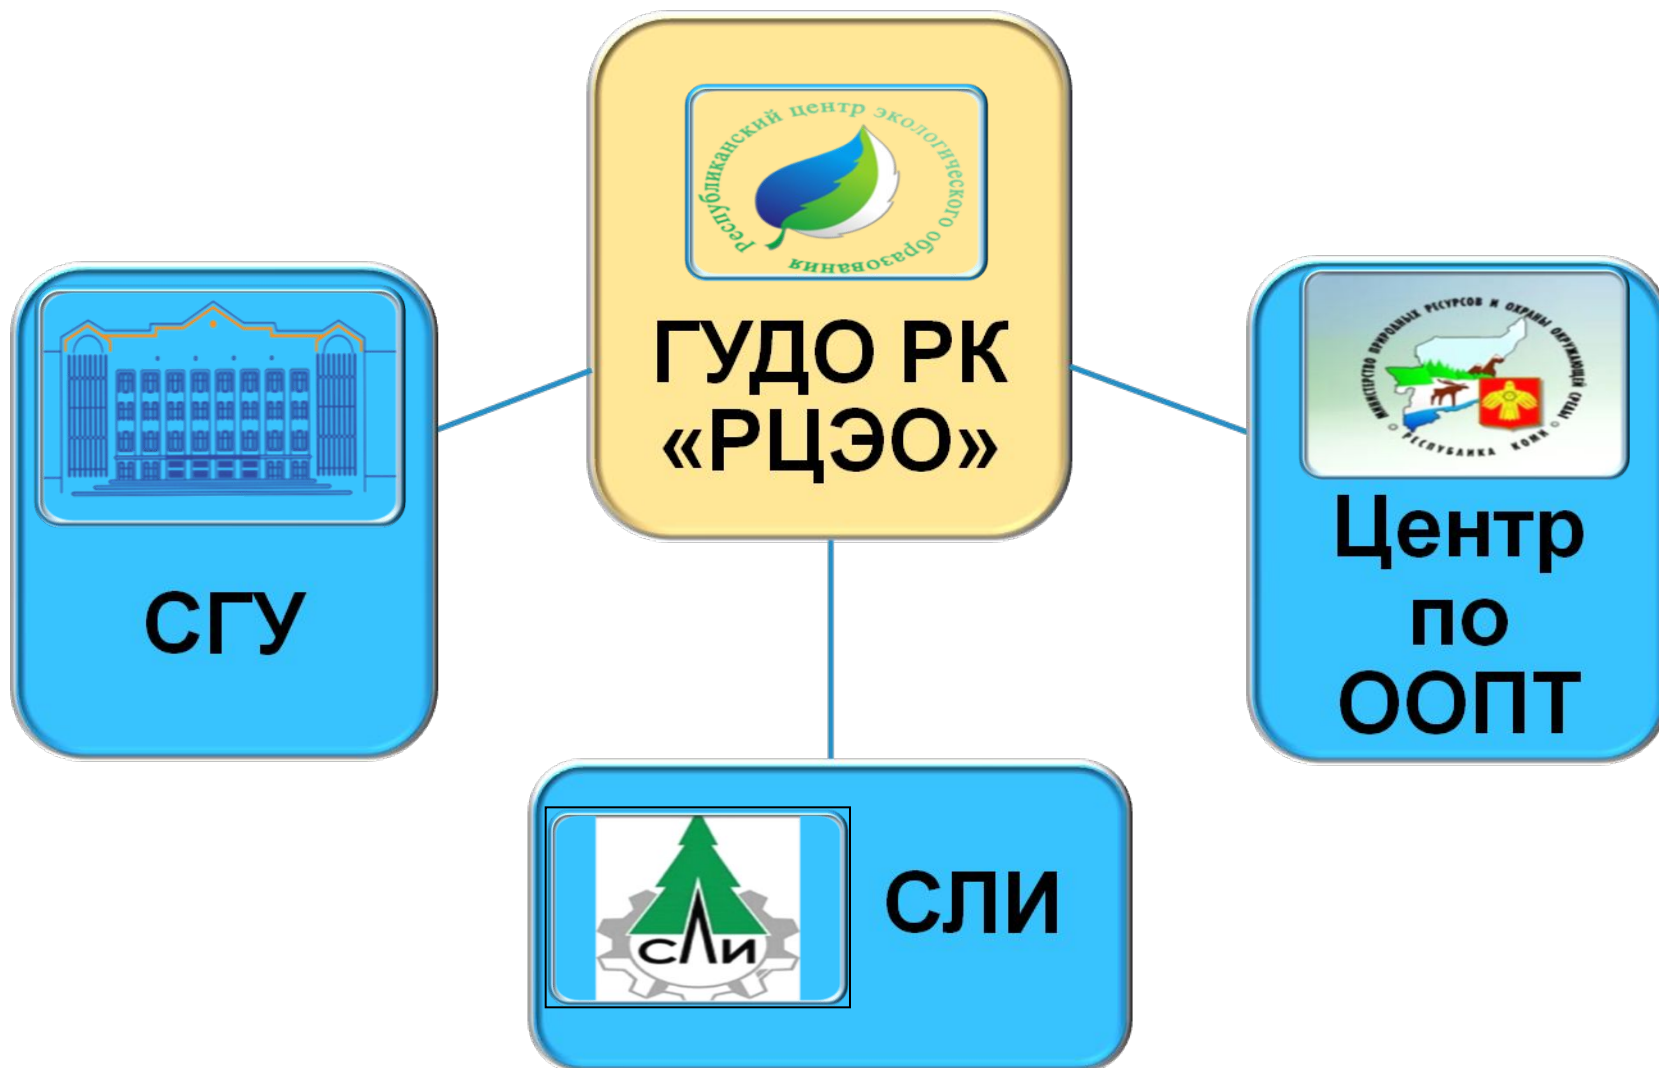

**ОРГАНИЗАЦИЯ
МЕЖВЕДОМСТВЕННОГО
ВЗАИМОДЕЙСТВИЯ КОМИ
РЕГИОНАЛЬНЫМ РЕСУРСНЫМ
ЦЕНТРОМ ЭКОЛОГИЧЕСКОГО
ОБРАЗОВАНИЯ**

Республиканский центр экологического образования

- Создан в 1941 году
- Ежегодно обучается более 1000 детей
- Самый северный зоопарк в Европейской части РФ, более 100 видов животных
- Дендропарк, более 500 видов растений
- Ресурсный центр экологического образования в Республике Коми с 2014 года

Общественный мониторинг окружающей среды силами учащихся и педагогов

Центральный блок организаций

Системный подход к реализации проектов

ШКОЛА ЮНОГО ЛЕСОВОДА

ГУДО РК
«РЦЭО»

СЛИ

Школы

Школа юного
лесоведа