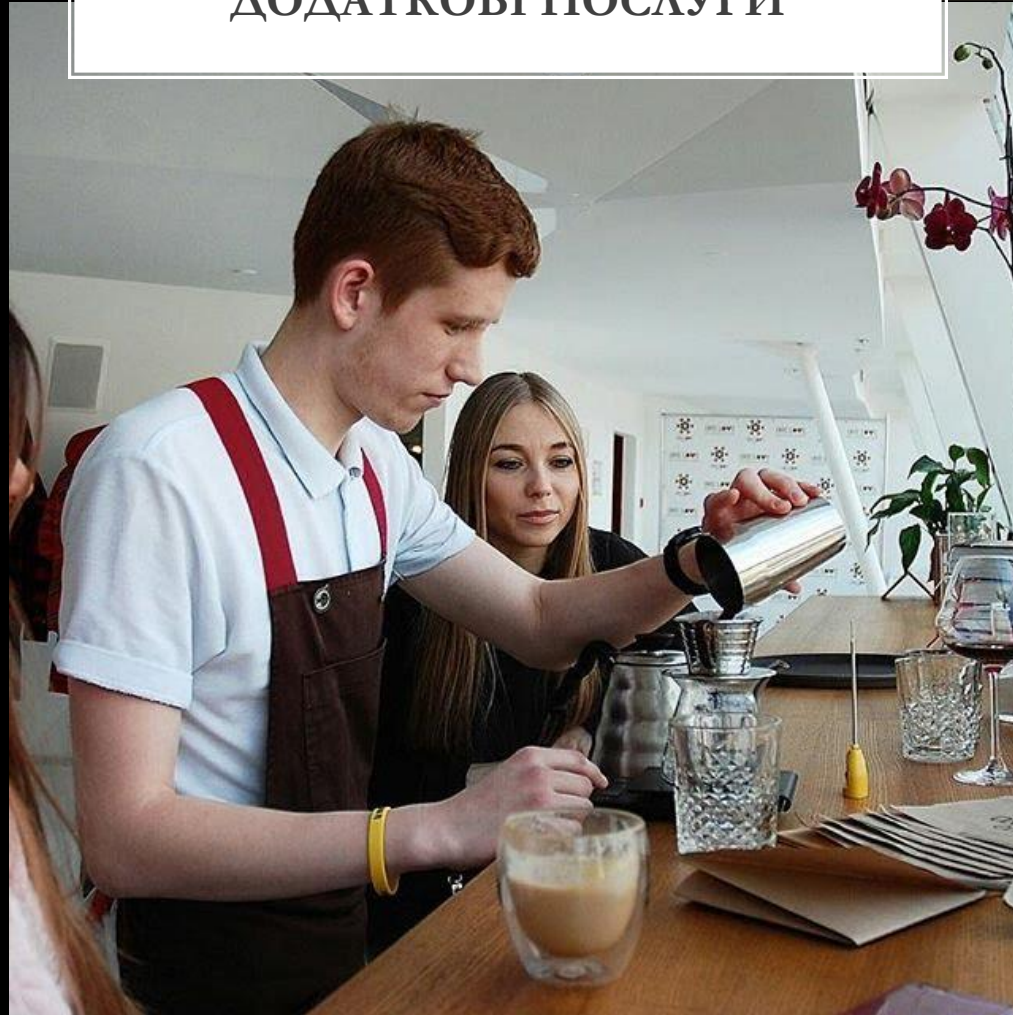

ДОДАТКОВІ ПОСЛУГИ

Проведення мастер-класів