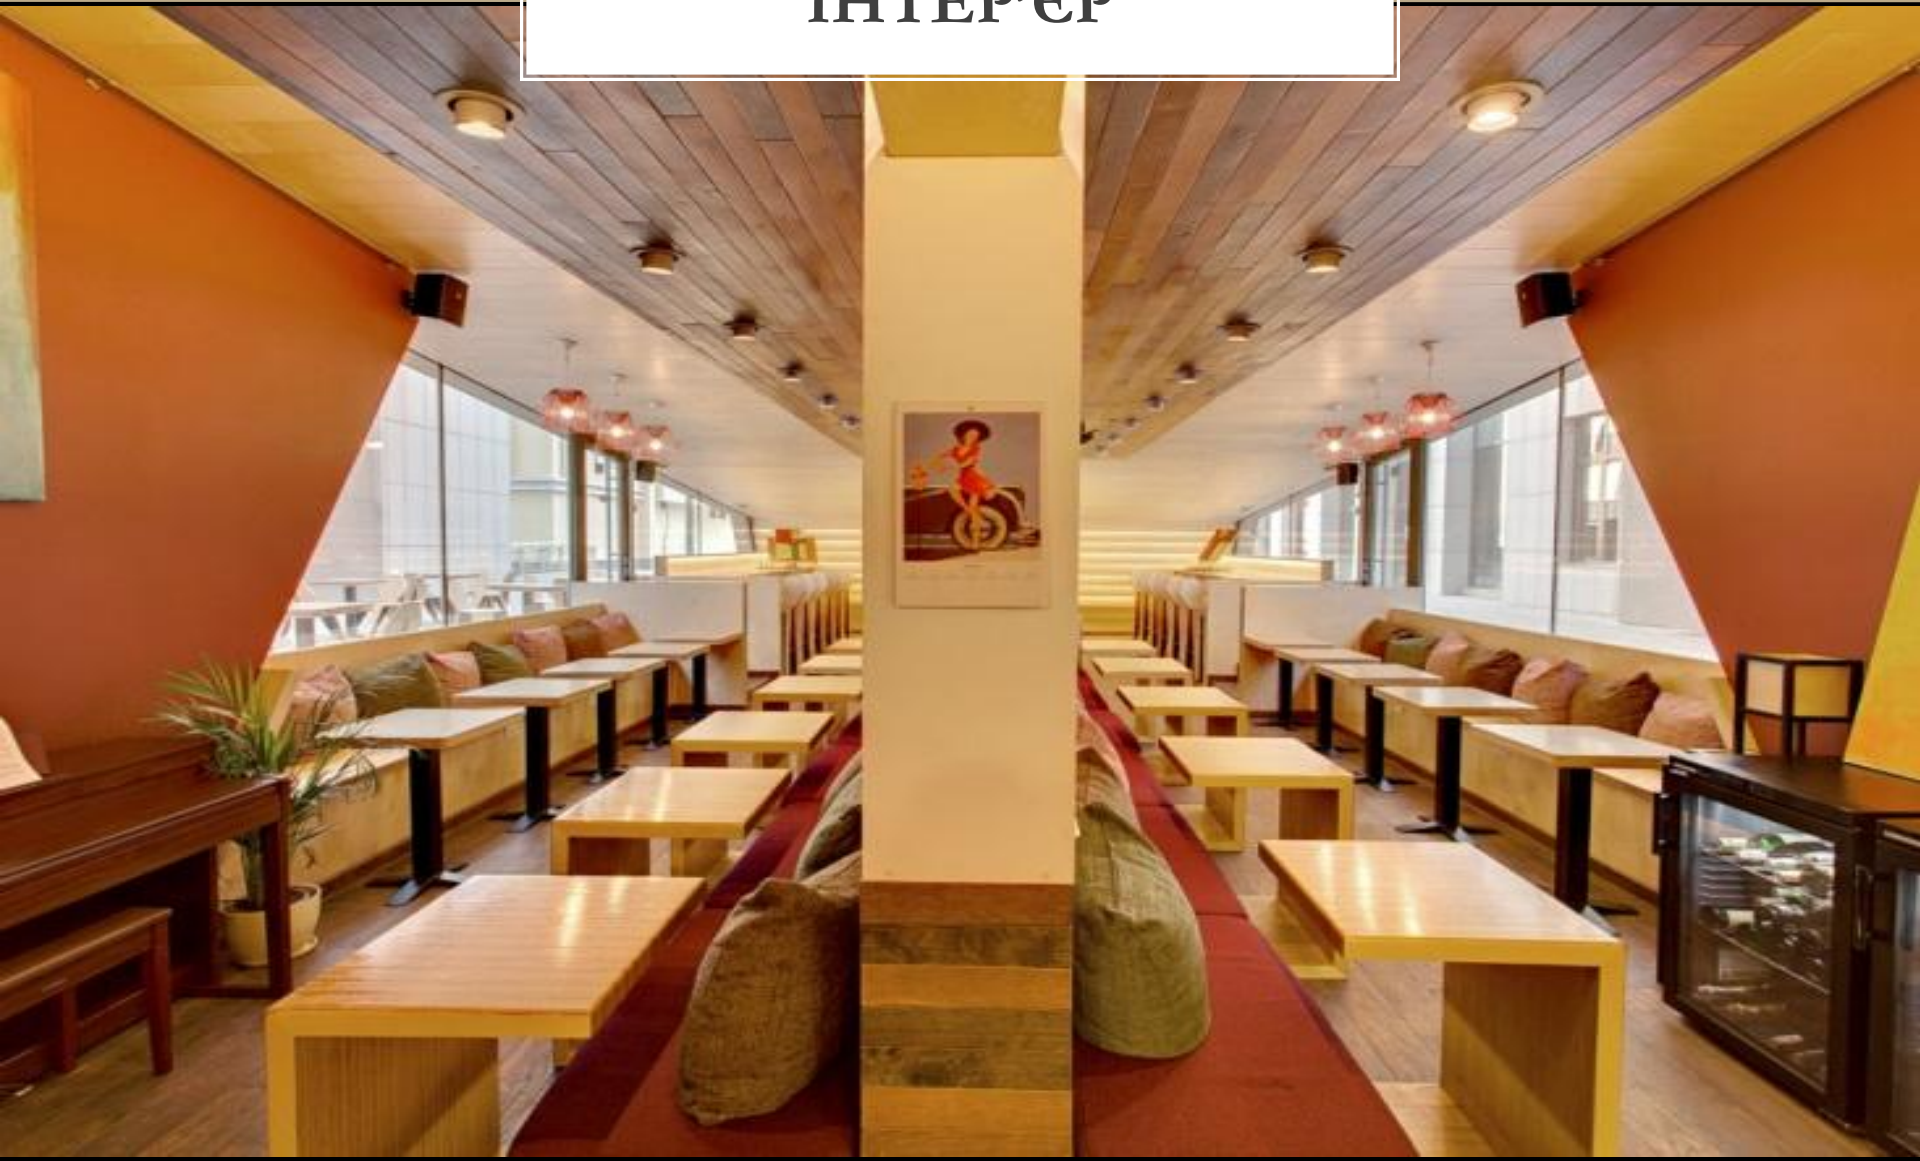

КАВ'ЯРНЯ

на 30 місць

Виконала Романенко Аліна 2 курс 7 група

КАВ'ЯРНЯ "ONE LOVE
ESPRESSO BAR"

ONE LOVE
ESPRESSO-BAR

“Відчуй смак...”

ИНТЕР'ЕР

ONE LOVE
ESPRESSO BAR