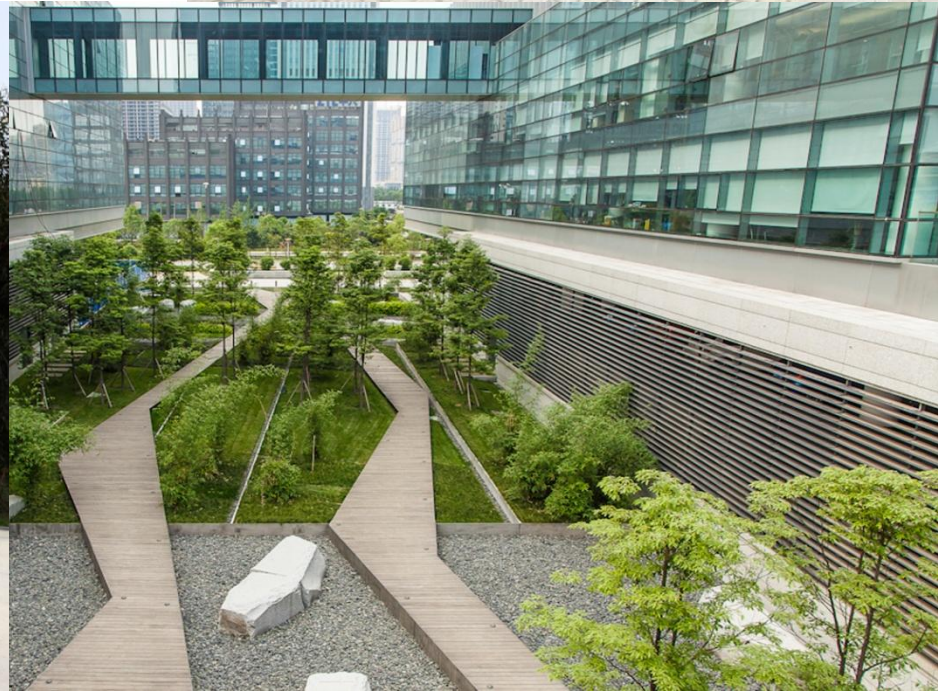

Аналоги:
Сложная геометрия настилов,
подпорных стен