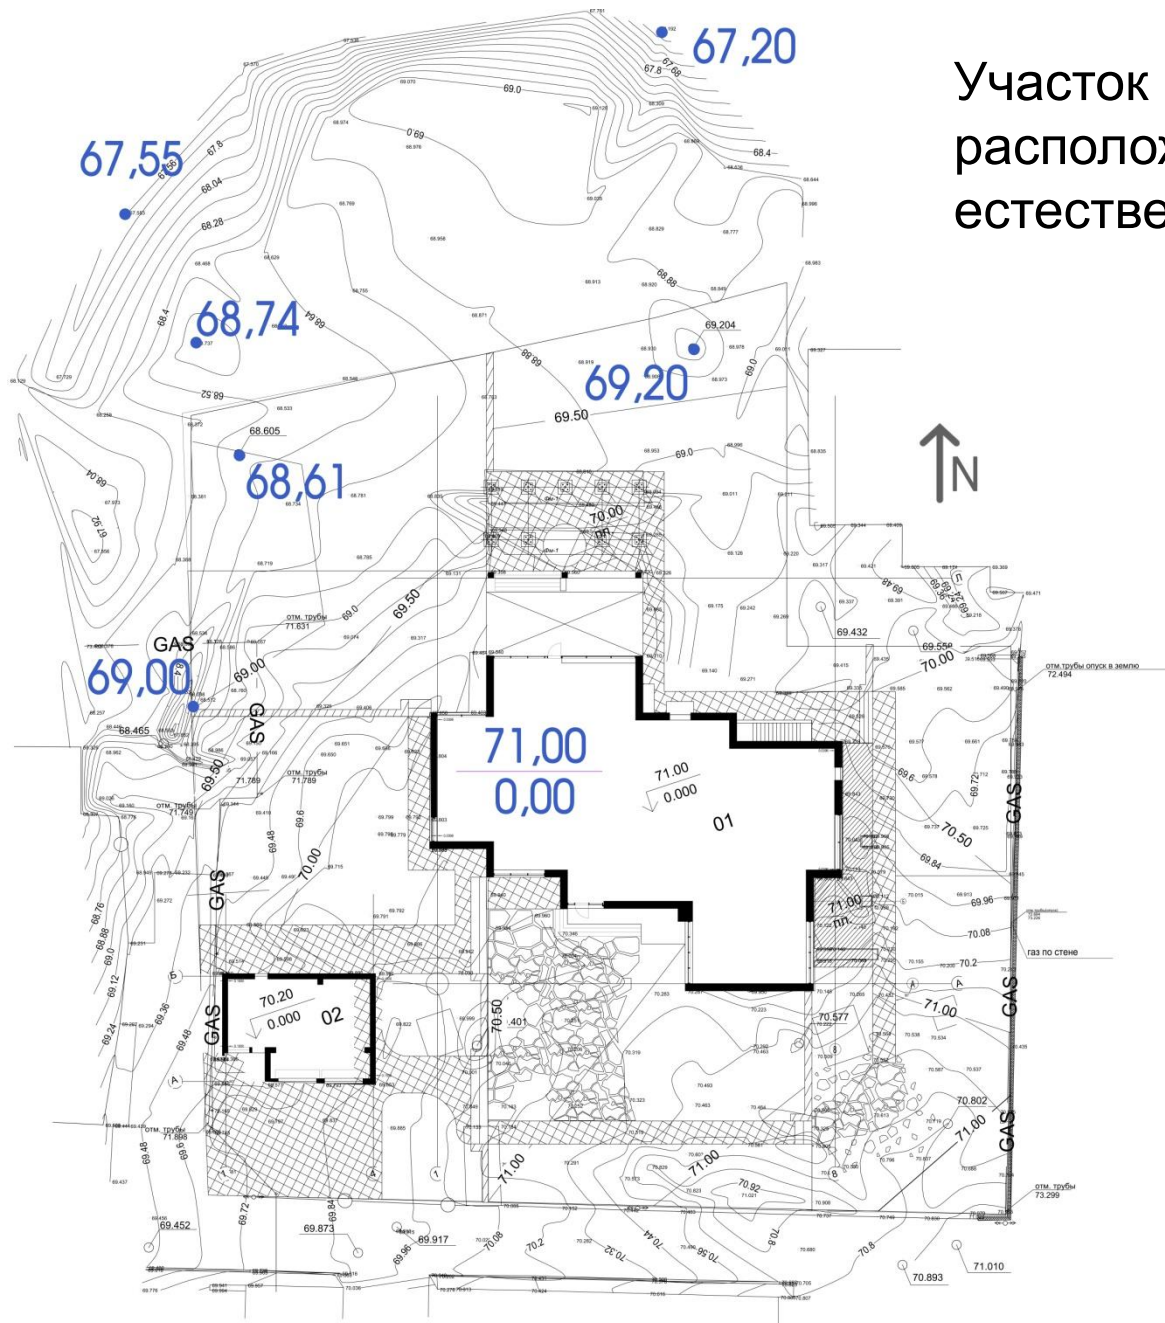

Наименование номинации:

Лучший частный нереализованный
проект площадью менее 1 Га.

Местонахождение: Самарская обл. г. Самара

Сроки проектирования: 2016г

Автор проекта: Руссу Евгения

НАЗВАНИЕ

**ПРОИЗВЕДЕНИЯ: «ЛОМАЯ
ЗАРЮ»**

Участок площадью 5120 м²
расположен вблизи
естественного оврага.

Современная архитектура дома со сложной многоуровневой крышей

1. Жилой дом
2. Гараж с помещением для охраны
3. Гараж с хозяйственным блоком
4. Детская площадка
5. Кострище
6. Подпорные стенки
7. Таррасный настил
8. Газон
9. Плодовый сад
10. Огород
11. Цветники из многолетников
12. Декоративные знаки