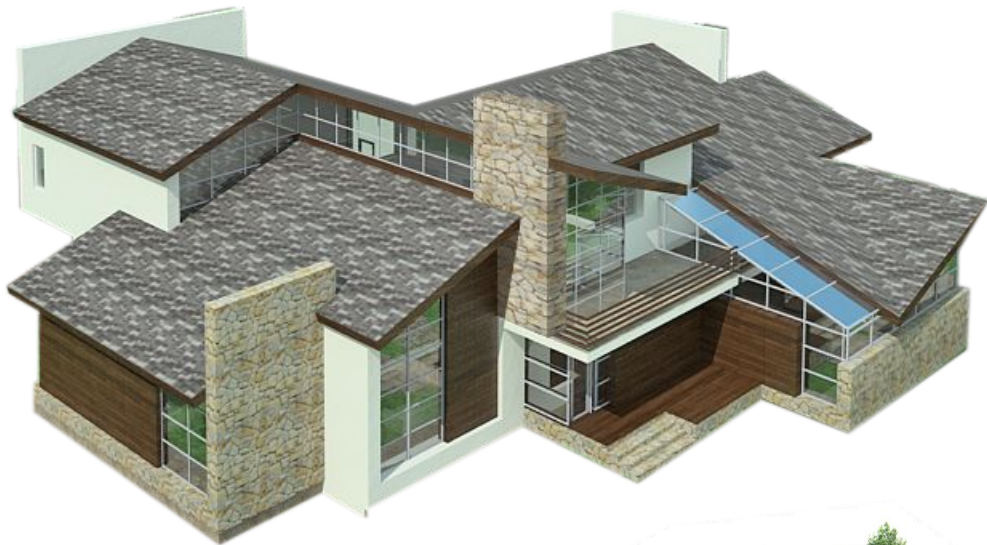

Наименование номинации:

Лучший частный нереализованный
проект площадью менее 1 Га.

Местонахождение: Самарская обл. г. Самара

Сроки проектирования: 2016г

Автор проекта: Руссу Евгения

НАЗВАНИЕ

**ПРОИЗВЕДЕНИЯ: «ЛОМАЯ
ЗАРЮ»**

Участок площадью 5120 м²
расположен вблизи
естественного оврага.

Современная архитектура дома со сложной многоуровневой крышей

1. Жилой дом
2. Гараж с помещением для охраны
3. Гараж с хозяйственным блоком
4. Детская площадка
5. Кострище
6. Подпорные стенки
7. Таррасный настил
8. Газон
9. Плодовый сад
10. Огород
11. Цветники из многолетников
12. Декоративные знаки