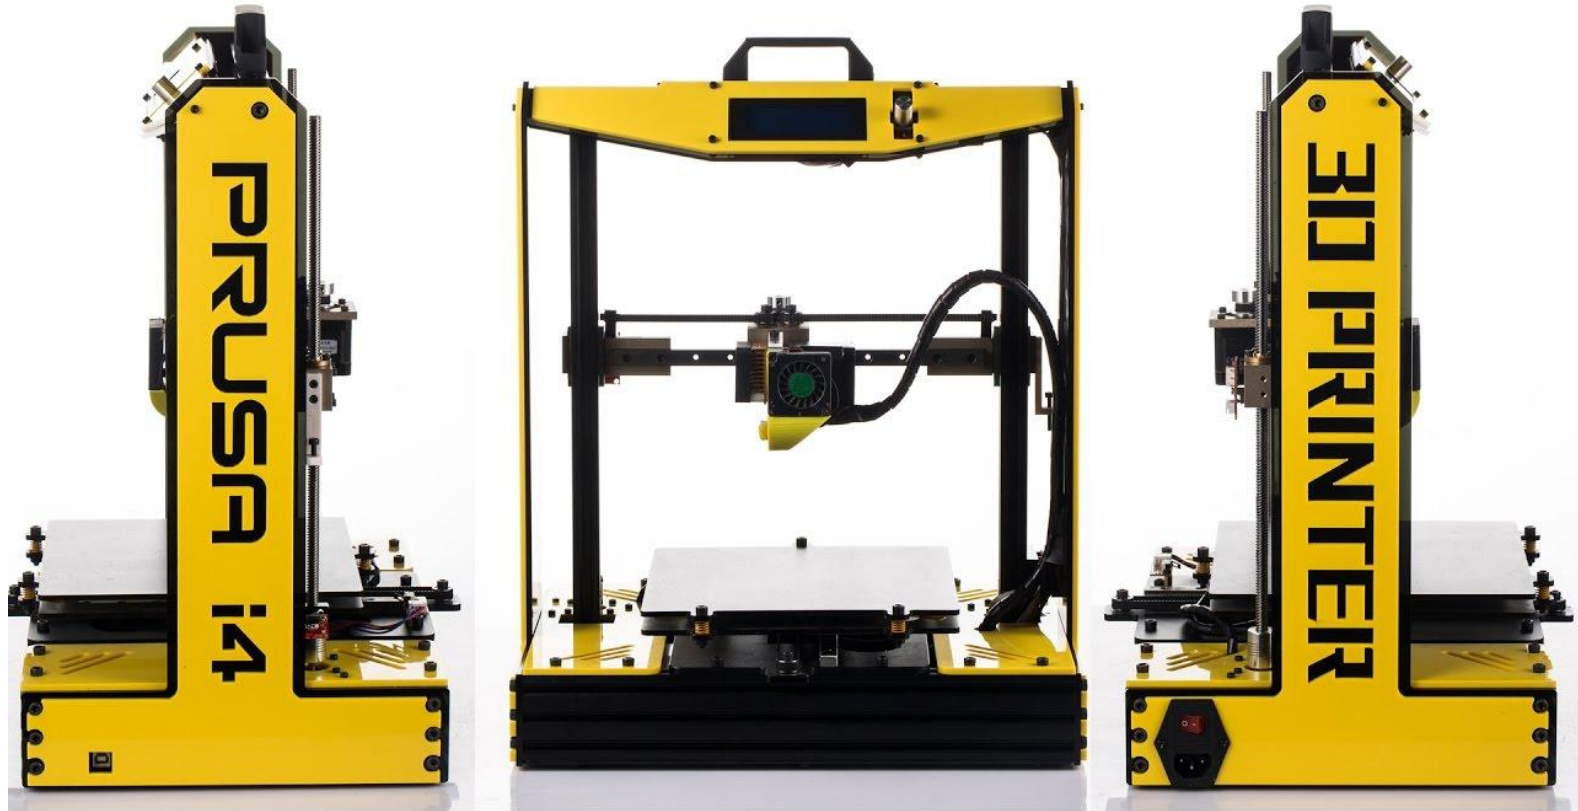

Городские советы

Доступ к 3D-принтеру

Модель: Prusa i4

Область печати: 210x210x190мм

Разрешающая способность: 0.1мм

Пластик: 1.75мм / ABS, PLA, PETG и др.

**Все, что
умеем мы,
могут и наши
СТУДЕНТЫ**

**Информационные технологии
в медиаиндустрии и
дизайне (МИД)
(ранее ПКД)**