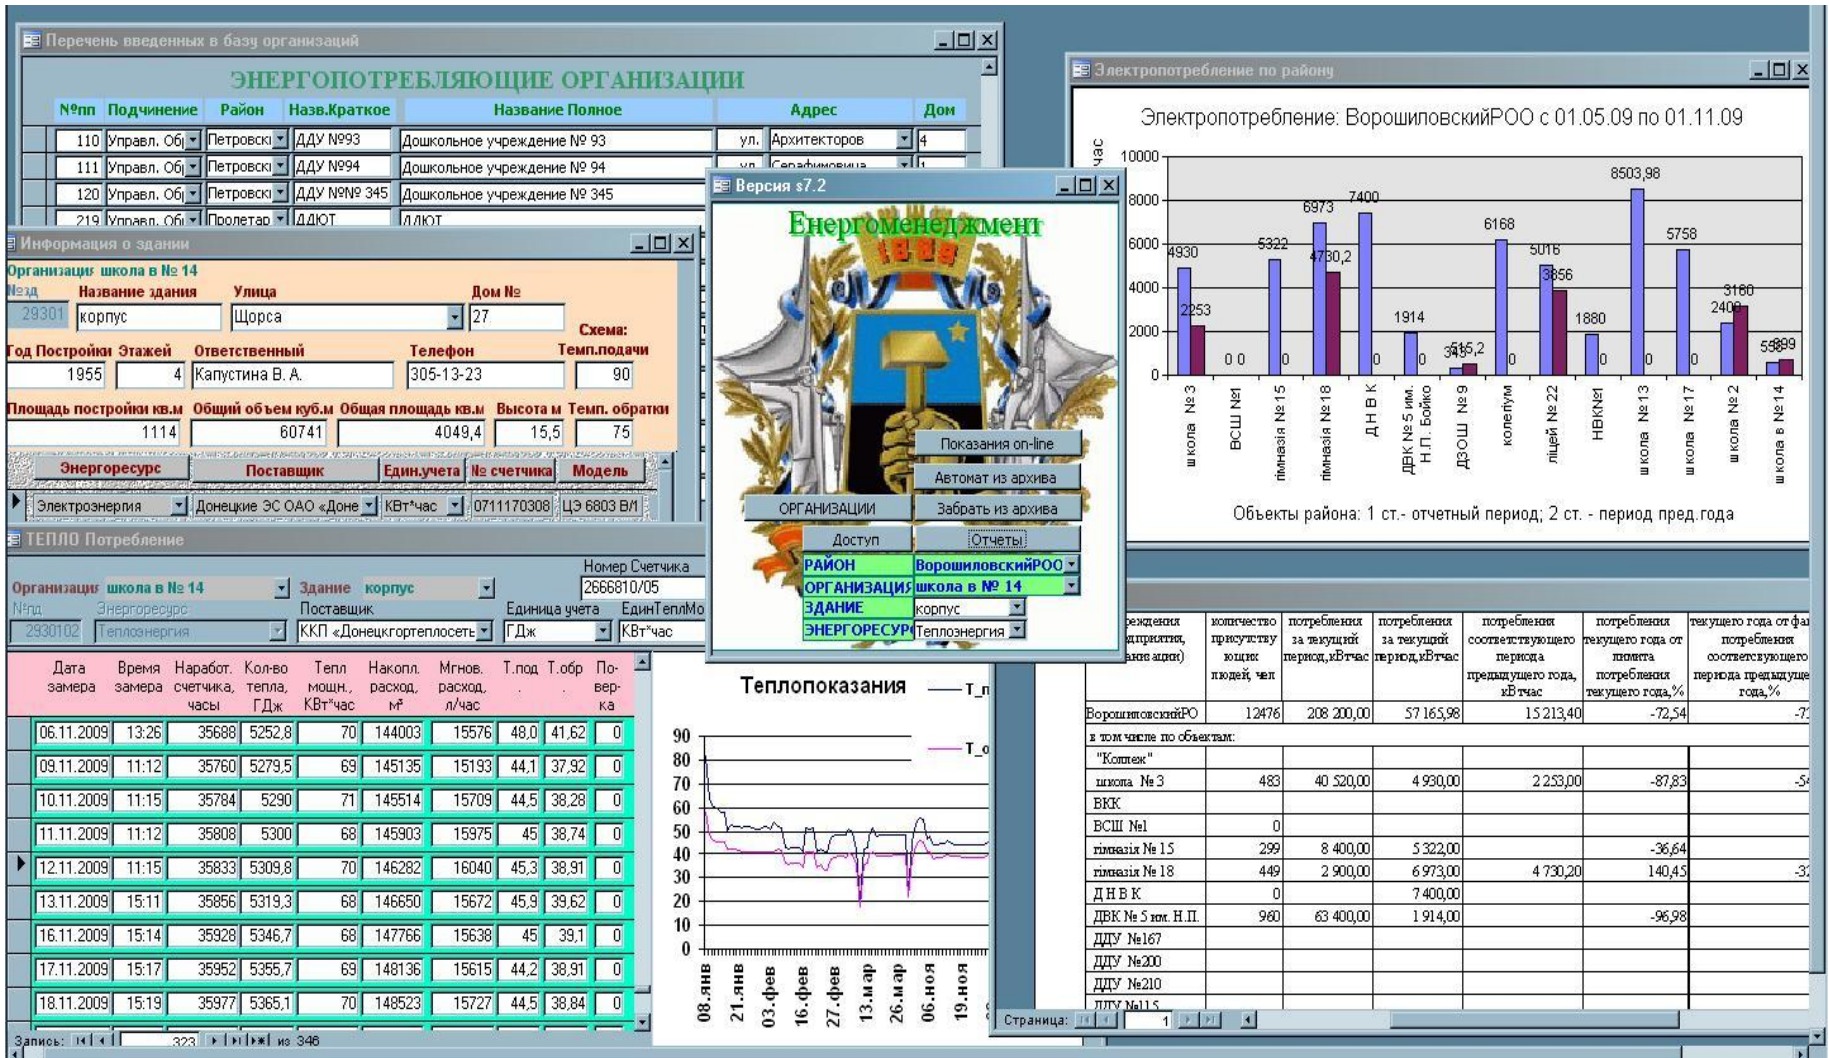

- **бизнес-аналитик**
- **разработчик математических и компьютерных моделей**
- **web-программист**
- **разработчик баз данных**
- **проектировщик и разработчик программного обеспечения**
- **дизайнер компьютерных игр**
- **дизайнер технических объектов**
- **руководитель IT- проектов**
- **преподаватель информатики**

Информационная технология визуализации спутниковых данных

Уровень загрязнения
атмосферы Европы
диоксидом азота
система Wikience

Риск загрязнения
атмосферы Украины
диоксидом серы
система Wikience

Автоматизированная система энергоменеджмента школ г.Донецка (2008-2013)