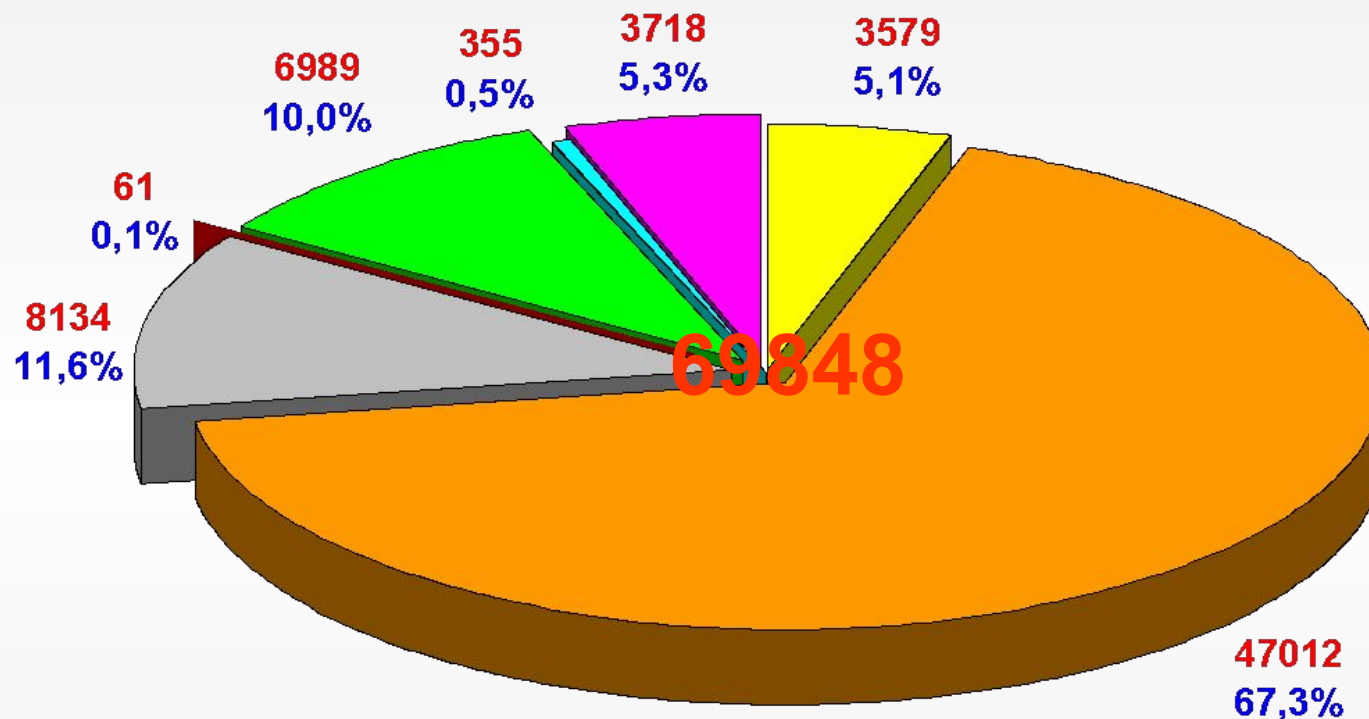

Состав земель муниципального образования городской округ город Тюмень (га)

- Земли сельскохозяйственного назначения
- Земли населенных пунктов
- Земли промышленности, энергетики, транспорта, связи, радиовещания, телевидения, информатики, земли для обеспечения космической деятельности, земли обороны, безопасности и земли иного специального назначения
- Земли особо охраняемых территорий и объектов
- Земли лесного фонда
- Земли водного фонда
- Земли запаса