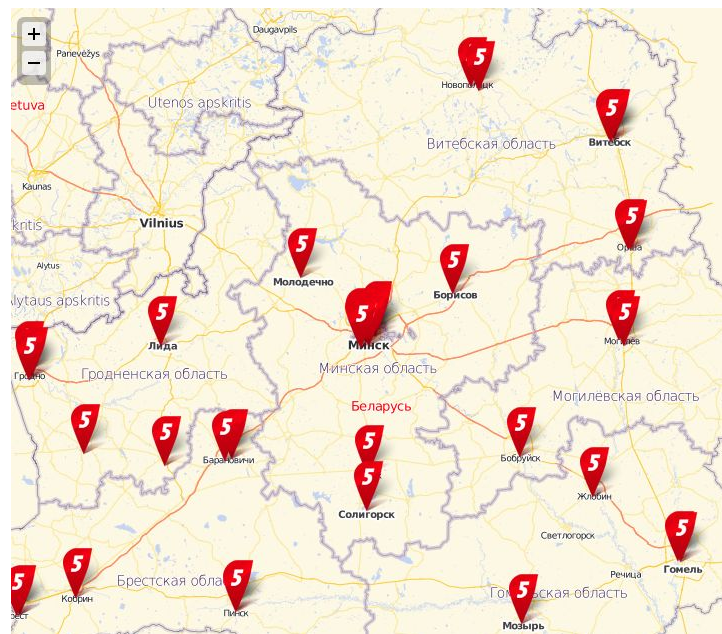

Все карты штрихкодированы и защищены скретч-полосой для сохранности информации.

Для размещения в торговом зале специально разработаны рекламные баркеты с макетами карт.

Предлагаем установить в крупных магазинах в областных центрах презентационные стенды, на которых будет работать наш консультант, подключать к сервису и выдавать в **БЕСПЛАТНОЕ** пользование ТВ-приставки.