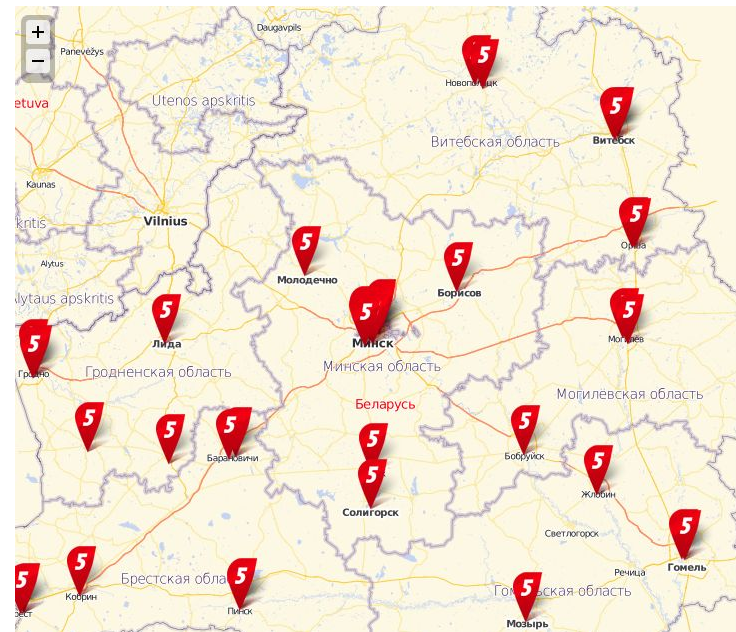

В остальных магазинах предлагаем установить рекламные конструкции.

На них есть карман для рекламных листовок, информация о картах доступа, где в магазине их можно приобрести, особенностях сервиса и указании мест, где можно бесплатно получить в пользование ТВ-приставку.